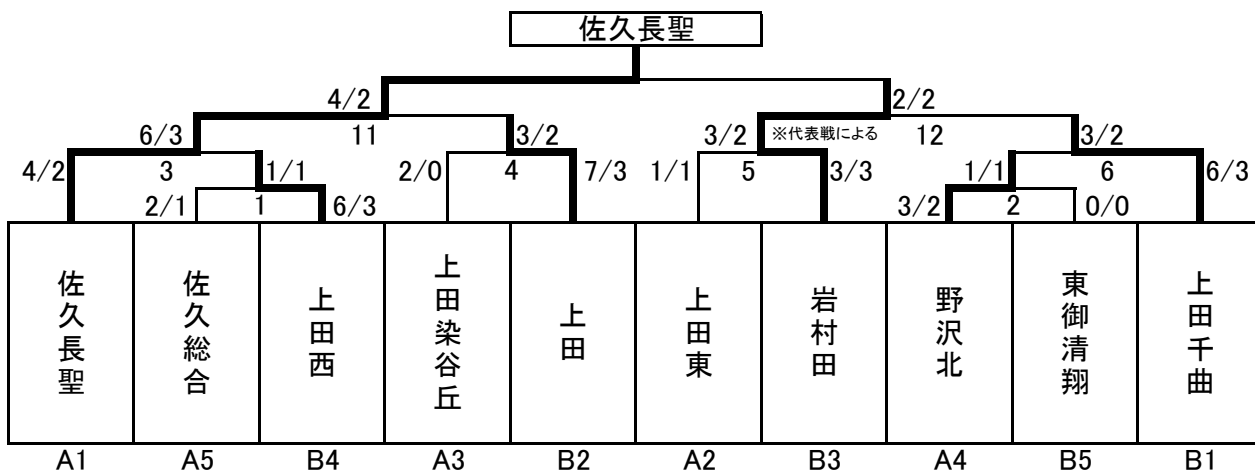

### 男子団体戦

A		佐久長聖	上田東	佐総	上田染谷丘	野沢北	本数 勝者数	得点	順位
1	佐久長聖		(5/3)	(7/4)	(7/4)	(5/3)	24 14	4	1
2	上田東	(0/0)		(3/2)	(5/2)	(6/3)	14 7	3	2
3	佐総	(1/0)	(0/0)		(2/1)	(3/1)	6 2	0	5
4	上田染谷丘	(1/0)	(2/1)	(3/2)		(4/2)	10 5	2	3
5	野沢北	(1/1)	(1/0)	(5/3)	(1/0)		8 4	1	4

B		上田	上田西	岩村田	上田千曲	東御清翔	本数 勝者数	得点	順位
1	上田		(4/3)	(3/3)	(3/2)	(5/3)	15 11	3	2
2	上田西	(2/1)		(2/1)	(1/1)	(8/4)	13 7	1	4
3	岩村田	(1/1)	(3/2)		(2/1)	(9/5)	15 9	2	3
4	上田千曲	(4/2)	(3/2)	(4/3)		(8/5)	19 12	4	1
5	東御清翔	(1/1)	(2/0)	(0/0)	(0/0)		3 1	0	5