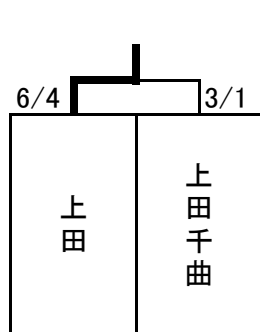

男子団体戦

A		佐久長聖	上田東	佐総	上田染谷丘	野沢北	本数 勝者数	得点	順位
1	佐久長聖		(5/3)	(7/4)	(7/4)	(5/3)	24 14	4	1
2	上田東	(0/0)		(3/2)	(5/2)	(6/3)	14 7	3	2
3	佐総	(1/0)	(0/0)		(2/1)	(3/1)	6 2	0	5
4	上田染谷丘	(1/0)	(2/1)	(3/2)		(4/2)	10 5	2	3
5	野沢北	(1/1)	(1/0)	(5/3)	(1/0)		8 4	1	4

B		上田	上田西	岩村田	上田千曲	東御清翔	本数 勝者数	得点	順位
1	上田		(4/3)	(3/3)	(3/2)	(5/3)	15 11	3	2
2	上田西	(2/1)		(2/1)	(1/1)	(8/4)	13 7	1	4
3	岩村田	(1/1)	(3/2)		(2/1)	(9/5)	15 9	2	3
4	上田千曲	(4/2)	(3/2)	(4/3)		(8/5)	19 12	4	1
5	東御清翔	(1/1)	(2/0)	(0/0)	(0/0)		3 1	0	5