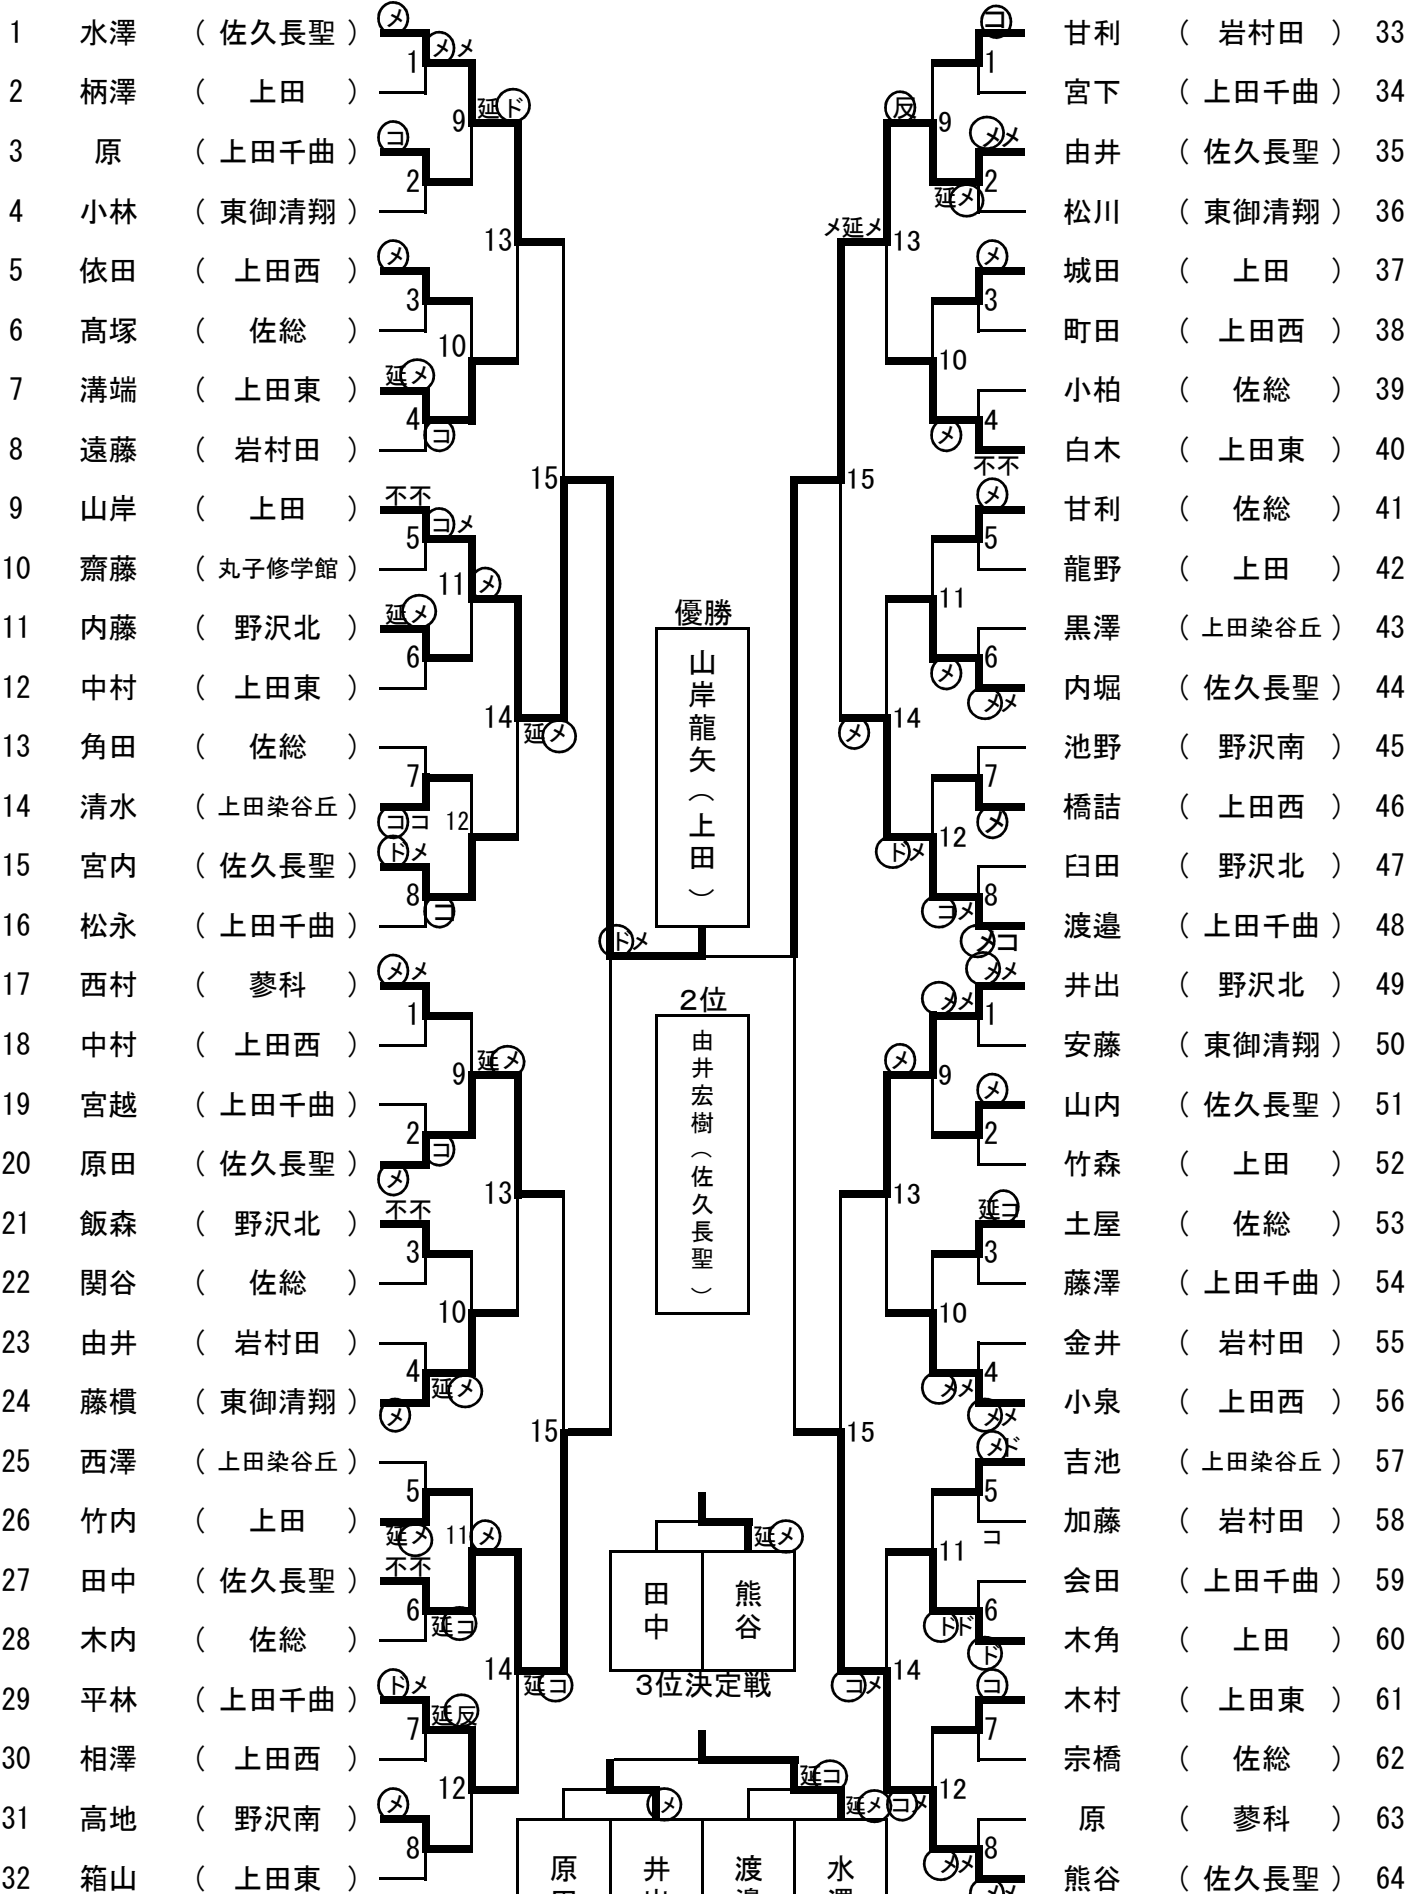

男子個人戦

第一試合場

第三試合場

第二試合場

第四試合場