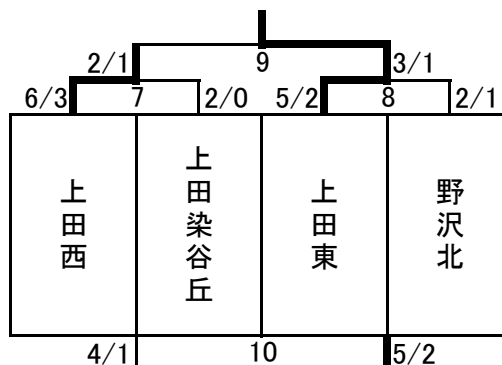

男子団体戦

A		佐久長聖	上田東	佐総	上田染谷丘	野沢北	本数 勝者数	得点	順位
1	佐久長聖		(5/3)	(7/4)	(7/4)	(5/3)	24 14	4	1
2	上田東	(0/0)		(3/2)	(5/2)	(6/3)	14 7	3	2
3	佐総	(1/0)	(0/0)		(2/1)	(3/1)	6 2	0	5
4	上田染谷丘	(1/0)	(2/1)	(3/2)		(4/2)	10 5	2	3
5	野沢北	(1/1)	(1/0)	(5/3)	(1/0)		8 4	1	4

B		上田	上田西	岩村田	上田千曲	東御清翔	本数 勝者数	得点	順位
1	上田		(4/3)	(3/3)	(3/2)	(5/3)	15 11	3	2
2	上田西	(2/1)		(2/1)	(1/1)	(8/4)	13 7	1	4
3	岩村田	(1/1)	(3/2)		(2/1)	(9/5)	15 9	2	3
4	上田千曲	(4/2)	(3/2)	(4/3)		(8/5)	19 12	4	1
5	東御清翔	(1/1)	(2/0)	(0/0)	(0/0)		3 1	0	5