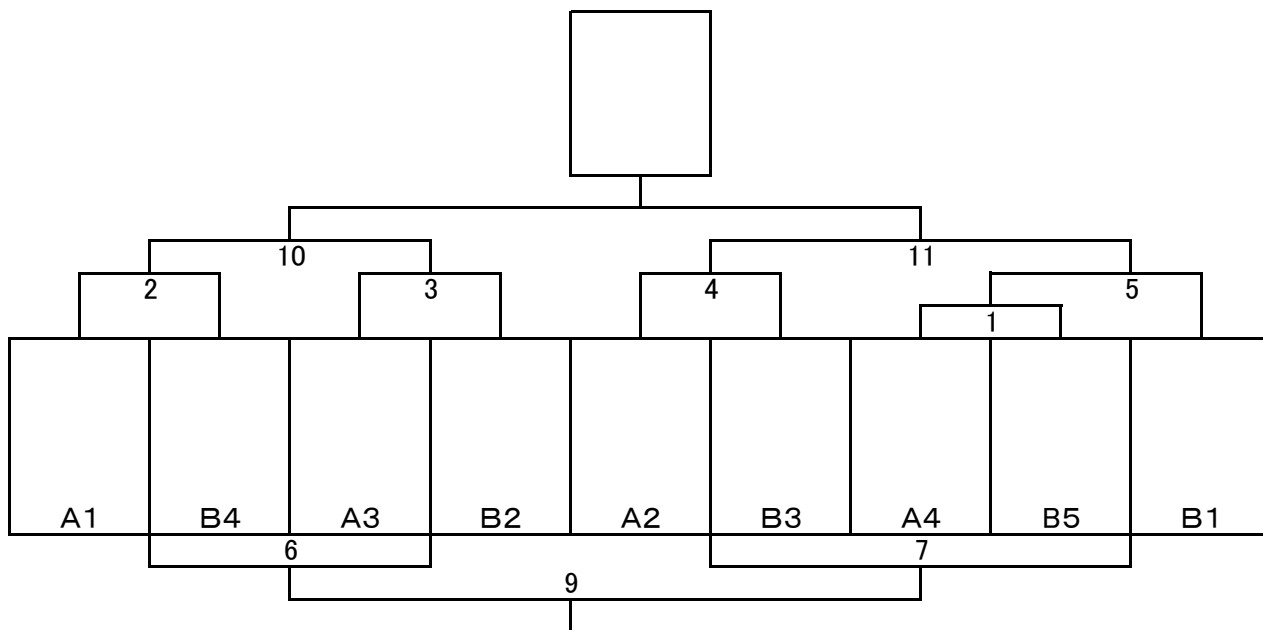

### 女子団体

A		佐久長聖	野沢南	上田西	岩村田	本数 勝者数	得点	順位
1	佐久長聖	/						
2	野沢南							
3	上田西							
4	岩村田							

B		上田染谷丘	野沢北	上田千曲	東御清翔	上田	本数 勝者数	得点	順位
1	上田染谷丘	/							
2	野沢北								
3	上田千曲								
4	東御清翔								
5	上田								

### 決勝トーナメント