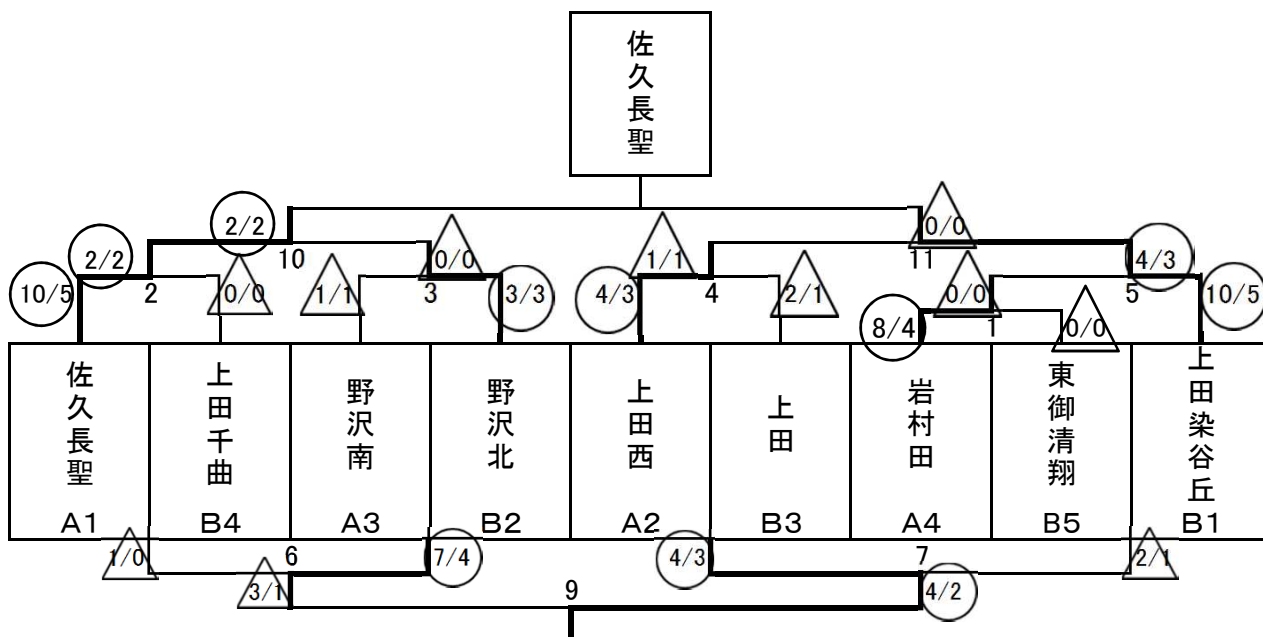

女子団体

A		佐久長聖	野沢南	上田西	岩村田	本数		順位
						勝者数	得点	
1	佐久長聖		(4/3)	(5/3)	(7/4)	16	3	1
2	野沢南	(0/0)		(1/1)	(3/2)	4	1	3
3	上田西	(1/1)	(5/3)		(5/4)	11	2	2
4	岩村田	(0/0)	(2/2)	(1/1)		3	0	4

B		上田染谷丘	野沢北	上田千曲	東御清翔	上田	本数		順位
							勝者数	得点	
1	上田染谷丘		(5/3)	(10/5)	(10/5)	(7/5)	32	4	1
2	野沢北	(0/0)		(7/3)	(10/5)	(3/1)	20	3	2
3	上田千曲	(1/0)	(2/0)		(6/3)	(1/0)	10	1	4
4	東御清翔	(0/0)	(0/0)	(1/0)		(1/0)	2	0	5
5	上田	(0/0)	(2/1)	(6/3)	(7/3)		15	2	3

決勝トーナメント