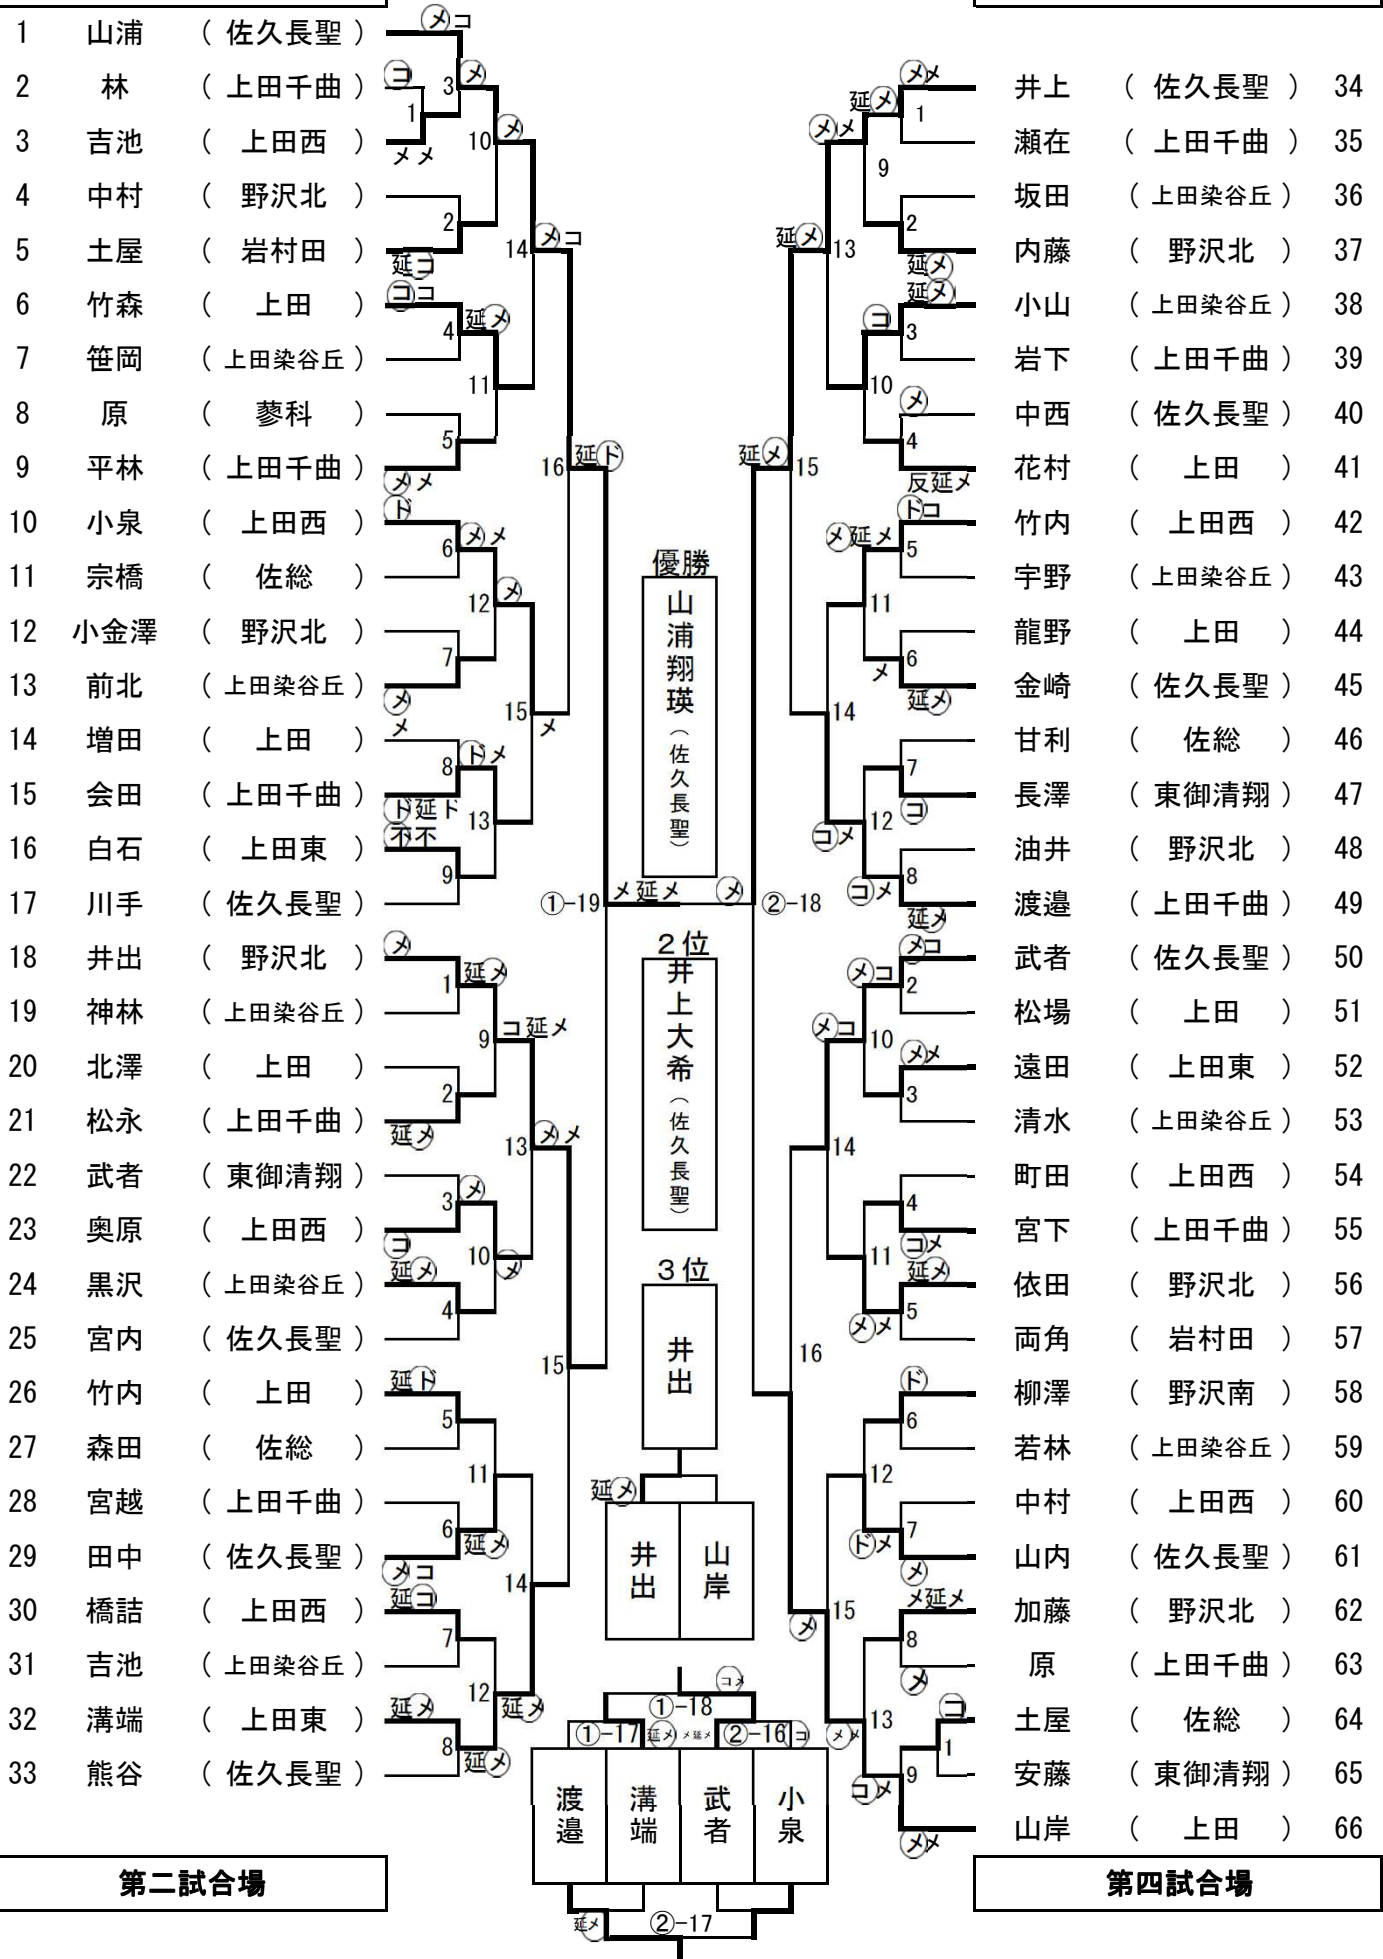

男子団体戦

A		佐久長聖	野沢北	上田染谷丘	東御清翔	本数 勝者数	得点	順位
1	佐久長聖		(5/3)	(9/4)	(10/5)	24 12	3	1
2	野沢北	(0/0)		(4/3)	(9/4)	13 7	2	2
3	上田染谷丘	(2/1)	(1/1)		(8/4)	11 6	1	3
4	東御清翔	(1/0)	(1/0)	(2/1)		4 1	0	4

B		上田	上田千曲	上田西	上田東	佐総	本数 勝者数	得点	順位
1	上田		(2/2)	(1/0)	(8/4)	(6/3)	17 9	3	2
2	上田千曲	(0/0)		(1/1)	(8/4)	(8/4)	17 9	2	3
3	上田西	(2/1)	(2/1)		(6/3)	(9/5)	19 10	4	1
4	上田東	(0/0)	(0/0)	(2/1)		(2/1)	4 2	0	5
5	佐総	(0/0)	(1/0)	(0/0)	(4/3)		5 3	1	4

男子個人

第一試合場

第三試合場

第二試合場

第四試合場