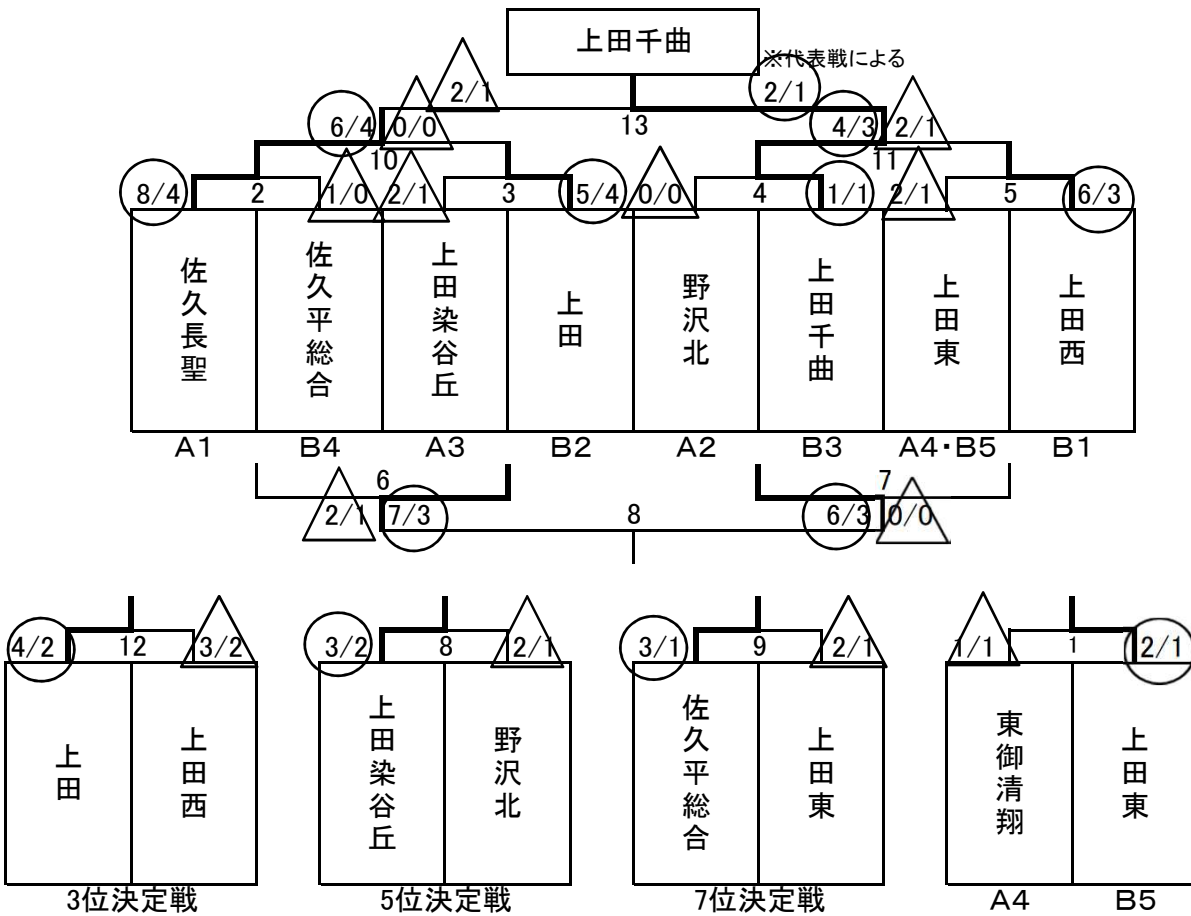

男子団体戦

A		佐久長聖	野沢北	上田染谷丘	東御清翔	本数 勝者数	得点	順位
1	佐久長聖		(5/3)	(9/4)	(10/5)	24 12	3	1
2	野沢北	(0/0)		(4/3)	(9/4)	13 7	2	2
3	上田染谷丘	(2/1)	(1/1)		(8/4)	11 6	1	3
4	東御清翔	(1/0)	(1/0)	(2/1)		4 1	0	4

B		上田	上田千曲	上田西	上田東	佐総	本数 勝者数	得点	順位
1	上田		(2/2)	(1/0)	(8/4)	(6/3)	17 9	3	2
2	上田千曲	(0/0)		(1/1)	(8/4)	(8/4)	17 9	2	3
3	上田西	(2/1)	(2/1)		(6/3)	(9/5)	19 10	4	1
4	上田東	(0/0)	(0/0)	(2/1)		(2/1)	4 2	0	5
5	佐総	(0/0)	(1/0)	(0/0)	(4/3)		5 3	1	4

男子個人

第一試合場

第三試合場

第二試合場

第四試合場