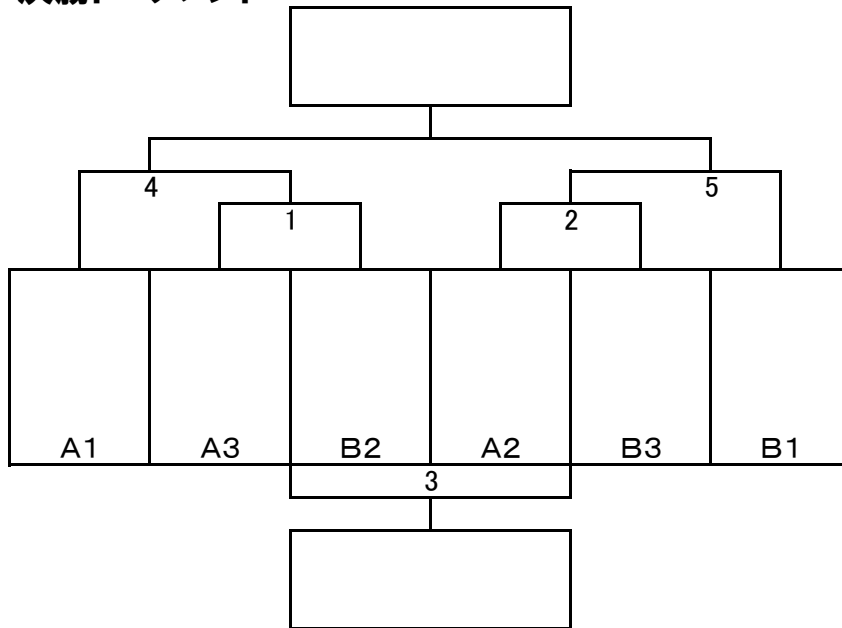

## 女子団体戦

A		佐久長聖	上田染谷丘	野沢南	本数	得点	順位
					勝者数		
1	佐久長聖	/					
2	上田染谷丘						
3	野沢南						

B		上田東	上田	上田西	本数	得点	順位
					勝者数		
1	上田東	/					
2	上田						
3	上田西						

### 決勝トーナメント