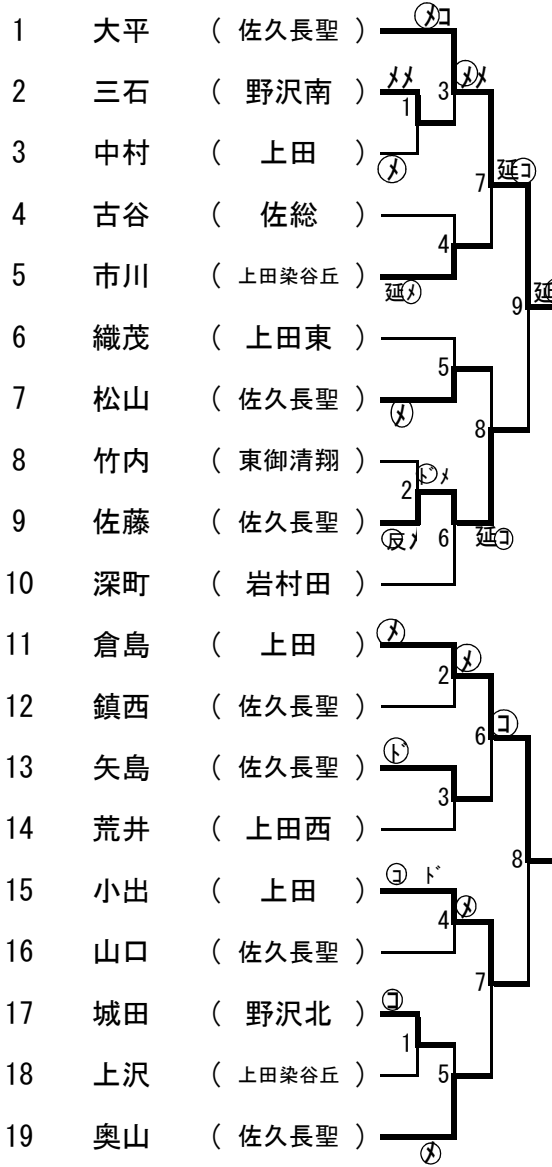

女子団体戦

A		佐久長聖	上田染谷丘	野沢南	本数		得点	順位
					勝者数	敗者数		
1	佐久長聖	/	(6/3)	(10/5)	16	8	2	1
2	上田染谷丘	(0/0)	/	(7/4)	7	4	1	2
3	野沢南	(0/0)	(0/0)	/	0	0	0	3

B		上田東	上田	上田西	本数		得点	順位
					勝者数	敗者数		
1	上田東	/	(3/2)	(5/3)	8	5	1	2
2	上田	(4/3)	/	(7/4)	11	7	2	1
3	上田西	(0/0)	(2/1)	/	2	1	0	3

決勝トーナメント

3位決定戦

女子個人

第一試合場

第二試合場

第三試合場

第四試合場