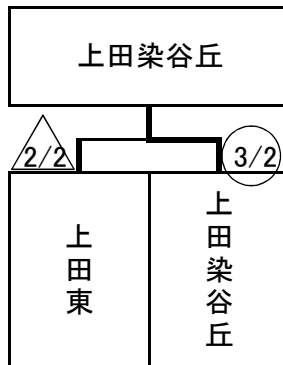

女子団体戦

A		佐久長聖	上田染谷丘	野沢南	本数		得点	順位
					勝者数	敗者数		
1	佐久長聖	/	(6/3)	(10/5)	16	8	2	1
2	上田染谷丘	(0/0)	/	(7/4)	7	4	1	2
3	野沢南	(0/0)	(0/0)	/	0	0	0	3

B		上田東	上田	上田西	本数		得点	順位
					勝者数	敗者数		
1	上田東	/	(3/2)	(5/3)	8	5	1	2
2	上田	(4/3)	/	(7/4)	11	7	2	1
3	上田西	(0/0)	(2/1)	/	2	1	0	3

決勝トーナメント

3位決定戦

女子個人

第一試合場

第二試合場

第三試合場

第四試合場