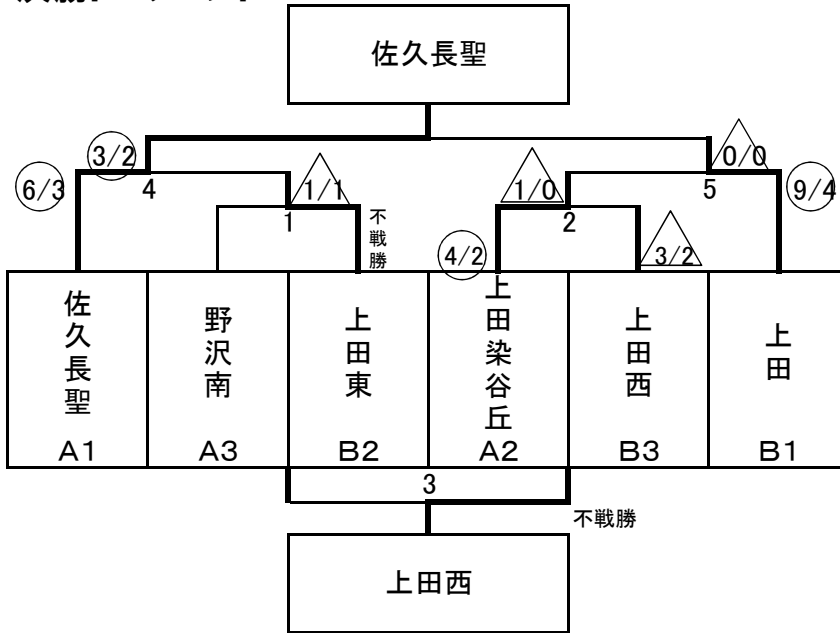

女子団体戦

A		佐久長聖	上田染谷丘	野沢南	本数		得点	順位
					勝者数	敗者数		
1	佐久長聖	/	(6/3)	(10/5)	16	8	2	1
2	上田染谷丘	(0/0)	/	(7/4)	7	4	1	2
3	野沢南	(0/0)	(0/0)	/	0	0	0	3

B		上田東	上田	上田西	本数		得点	順位
					勝者数	敗者数		
1	上田東	/	(3/2)	(5/3)	8	5	1	2
2	上田	(4/3)	/	(7/4)	11	7	2	1
3	上田西	(0/0)	(2/1)	/	2	1	0	3

決勝トーナメント

3位決定戦

女子個人

第一試合場

第二試合場

第三試合場

第四試合場