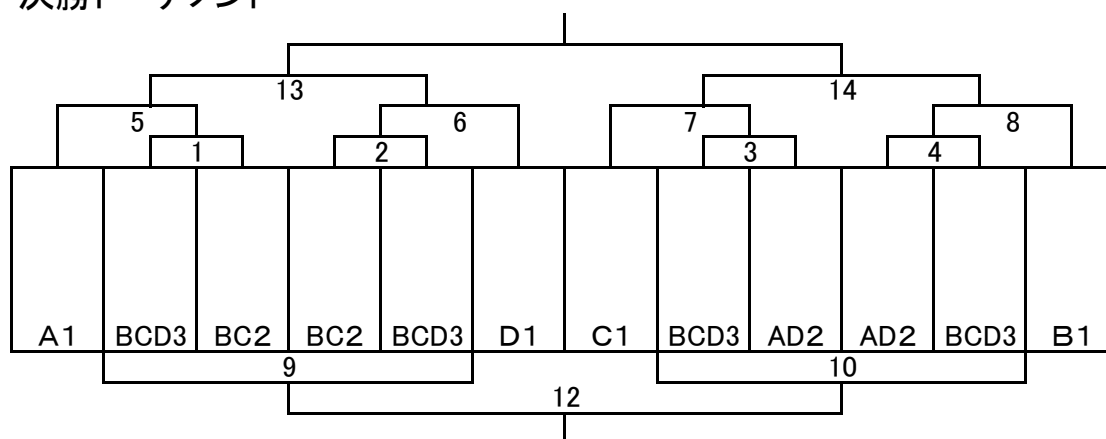

## 男子団体戦

A		佐久長聖	東御清翔	本数 勝者数	得点	順位
1	佐久長聖	/				
2	東御清翔					

B		野沢北	上田千曲	上田東	本数 勝者数	得点	順位
1	野沢北	/					
2	上田千曲						
3	上田東						

C		上田染谷丘	岩村田	蓼科	本数 勝者数	得点	順位
1	上田染谷丘	/					
2	岩村田						
3	蓼科						

D		上田西	上田	野沢南	本数 勝者数	得点	順位
1	上田西	/					
2	上田						
3	野沢南						

### 決勝トーナメント

※『BC2』『AD2』は抽選で決定する。『BCD3』は抽選で3カ所に入る。予選リーグと同じ対戦は行わない。