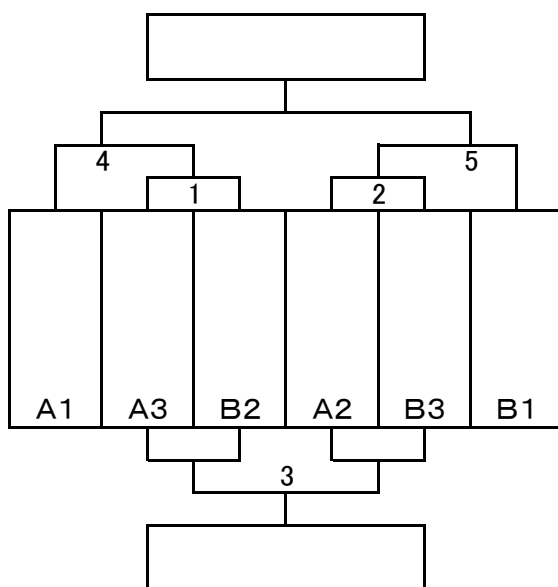

女子団体戦

A		佐久長聖	野沢北	岩村田	本数 勝者数	得点	順位
1	佐久長聖	/					
2	野沢北						
3	岩村田						

B		上田	上田染谷丘	野沢南	本数 勝者数	得点	順位
1	上田	/					
2	上田染谷丘						
3	野沢南						

決勝トーナメント

3位決定戦