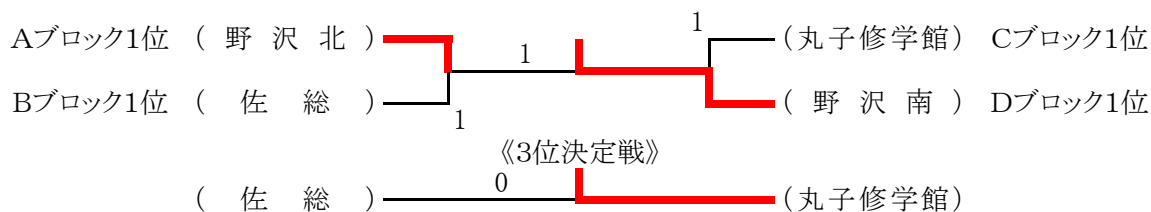

学校対抗団体戦

【男子】

[予選リーグ]

Aブロック		1	2	3	順位
1	上田千曲		③	②	1
2	野沢北	0		③	2
3	上田染谷丘	1	0		3

Bブロック		1	2	3	順位
1	上田		③	③	1
2	岩村田	0		③	2
3	丸子修学館	0	0		3

Cブロック		1	2	3	4	順位
1	野沢南		②	③	③	1
2	上田東	1		1	②	2
3	小諸商業	0	②		1	3
4	佐総	0	1	②		4

1～3位決定戦リーグ

1位リーグ		1	2	3	順位
1	上田千曲 (A1位)		0	③	2
2	上田 (B1位)	③		1	1
3	野沢南 (C1位)	0	②		3

4～6位決定戦リーグ

2位リーグ		1	2	3	順位
1	野沢北 (A2位)		1	②	2
2	岩村田 (B2位)	②		0	3
3	上田東 (C2位)	1	③		1

7・8位決定戦リーグ

3位リーグ		1	2	3	順位
1	上田染谷丘 (A3位)		②	②	1
2	丸子修学館 (B3位)	1		②	2
3	小諸商業 (C3位)	1	1		3

男子成績

1位	上田	2位	上田千曲	3位	野沢南	4位	上田東
5位	野沢北	6位	岩村田	7位	上田染谷丘	8位	丸子修学館

【女子】

[予選リーグ]

Aブロック		1	2	3	順位
1	野沢北		②	③	1
2	岩村田	1		③	2
3	小海	0	0		3

Bブロック		1	2	3	順位
1	上田		②	1	2
2	上田千曲	1		1	3
3	佐総	②	②		1

Cブロック		1	2	3	順位
1	丸子修学館		②	②	1
2	上田染谷丘	1		1	3
3	小諸	1	②		2

Dブロック		1	2	3	順位
1	野沢南		③	③	1
2	小諸商業	0		1	3
3	上田東	0	②		2

[決勝トーナメント]

女子成績

1位	野沢南	2位	野沢北	3位	丸子修学館	4位	佐総
5位	上田東	6位	岩村田	7位	小諸	8位	上田