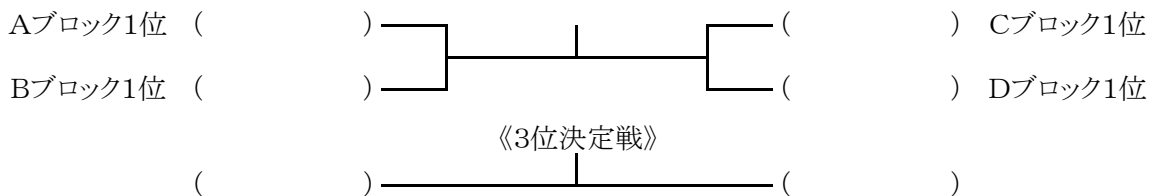

学校対抗団体戦

【男子】

[予選リーグ]

Aブロック		1	2	3	順位
1	上田千曲	/			
2	野沢北		/		
3	上田染谷丘			/	

Cブロック		1	2	3	順位
1	上田東	/			
2	上田		/		
3	望月			/	

Bブロック		1	2	3	順位
1	小諸商業	/			
2	野沢南		/		
3	岩村田			/	

Dブロック		1	2	3	順位
1	丸子修学館	/			
2	佐総		/		
3	小海			/	

[決勝トーナメント]

男子成績

1位		2位		3位		4位	
5位		6位		7位		8位	

【女子】

予選リーグ

Aブロック		1	2	3	順位
1	小諸商業	/			
2	岩村田		/		
3	上田			/	

1~3位決定戦リーグ

1位リーグ		1	2	3	順位
	(A1位)	/			
	(B1位)		/		
	(C1位)			/	

Bブロック		1	2	3	3	順位
1	上田千曲	/				
2	野沢北		/			
3	上田東			/		
4	佐総				/	

4~6位決定戦リーグ

2位リーグ		1	2	3	順位
	(A2位)	/			
	(B2位)		/		
	(C2位)			/	

Cブロック		1	2	3	3	順位
1	上田染谷	/				
2	野沢南		/			
3	小海			/		
4	小諸				/	

7・8位決定戦リーグ

3位リーグ		1	2	3	順位
	(A3位)	/			
	(B3位)		/		
	(C3位)			/	

女子成績

1位		2位		3位		4位	
5位		6位		7位		8位