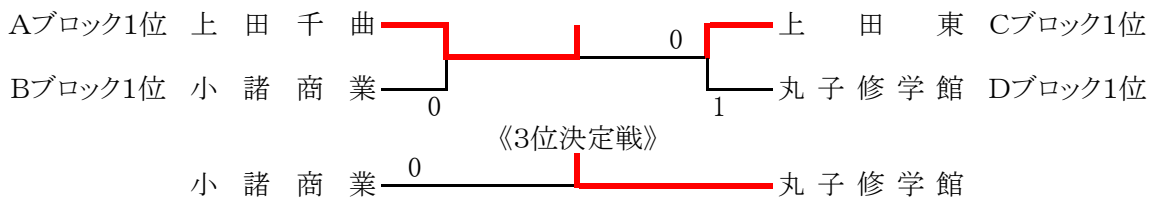

学校対抗団体戦

【男子】

[予選リーグ]

Aブロック		1	2	3	順位
1	上田千曲		(2)	(3)	1
2	野沢北	1		(2)	2
3	上田染谷丘	0	1		3

Cブロック		1	2	3	順位
1	上田東		(2)	(3)	1
2	上田	1		(3)	2
3	望月	0	0		3

Bブロック		1	2	3	順位
1	小諸商業		(2)	(3)	1
2	野沢南	1		(3)	2
3	岩村田	0	0		3

Dブロック		1	2	3	順位
1	丸子修学館		(3)	(3)	1
2	佐総	0		(3)	2
3	小海	0	0		3

[決勝トーナメント]

男子成績

1位	上田千曲	2位	上田東	3位	丸子修学館	4位	小諸商業
5位	野沢北	6位	上田	7位	佐総	8位	野沢南

【女子】

予選リーグ

Aブロック		1	2	3	順位
1	小諸商業		(2)	(3)	1
2	岩村田	1		(2)	2
3	上田	0	1		3

1~3位決定戦リーグ

1位リーグ		1	2	3	順位
1	小諸商業		1	1	3
2	上田千曲	(2)		(2)	1
3	野沢南	(2)	1		2

Bブロック		1	2	3	4	順位
1	上田千曲		(3)	(3)	(3)	1
2	野沢北	0		(2)	(3)	2
3	上田東	0	1		(2)	3
4	佐総	0	0	1		4

4~6位決定戦リーグ

2位リーグ		1	2	3	順位
1	岩村田		1	1	6
2	野沢北	(2)		(2)	4
3	上田染谷丘	(2)	1		5

Cブロック		1	2	3	4	順位
1	上田染谷		0	(3)	(2)	2
2	野沢南	(3)		(3)	(3)	1
3	小海	0	0		(2)	3
4	小諸	1	0	1		4

7・8位決定戦リーグ

3位リーグ		1	2	3	順位
1	上田		1	(2)	8
2	上田東	(2)		(2)	7
3	小海	1	1		9

女子成績

1位	上田千曲	2位	野沢南	3位	小諸商業	4位	野沢北
5位	上田染谷丘	6位	岩村田	7位	上田東	8位	上田