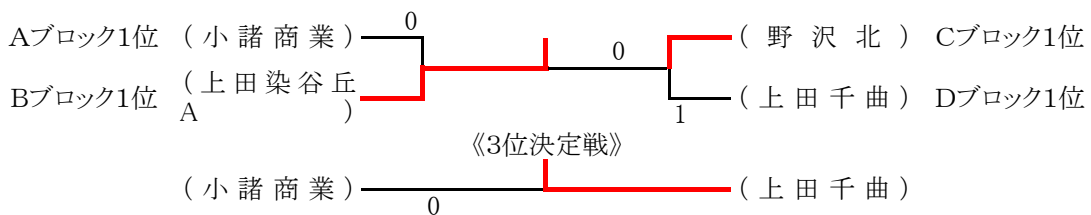

[決勝トーナメント]

女子成績

1位	上田染谷丘 A	2位	野沢北	3位	上田千曲	4位	小諸商業
5位	連合	6位	野沢南	7位	上田東A	8位	小諸A