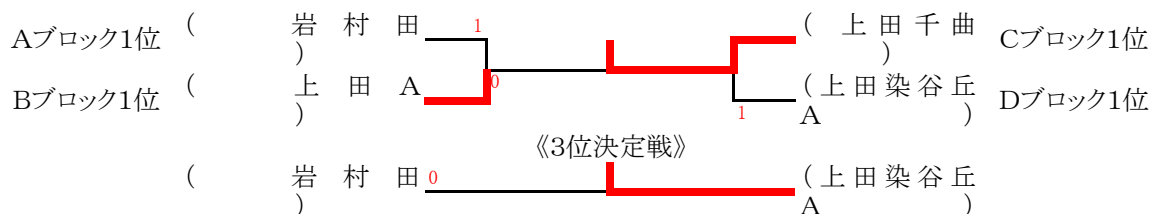

学校対抗団体戦

【男子】

Aブロック		1	2	3	順位
1	小諸商業		0	1	3
2	佐総A	③		1	2
3	岩村田	②	②		1

Cブロック		1	2	3	4	順位
1	野沢北		0	②	②	2
2	上田千曲	③		③	③	1
3	上田B	1	0		0	4
4	上田染谷丘C	1	0	③		3

Bブロック		1	2	3	4	順位
1	上田A		②	③	1	1
2	丸子修学館	1		③	②	2
3	上田東B	0	0		0	4
4	上田染谷丘B	②	1	③		3

Dブロック		1	2	3	4	順位
1	上田東A		1	1	③	3
2	上田染谷丘A	②		③	③	1
3	野沢南	②	0		②	2
4	佐総B	0	0	1		4

[決勝トーナメント]

男子成績

1位	上田千曲	2位	上田A	3位	上田染谷丘A	4位	岩村田
5位	野沢北	6位	丸子修学館	7位	野沢南	8位	佐総A

【女子】

[予選リーグ]

Aブロック		1	2	3	順位
1	上田染谷丘		0	③	2
2	上田東A	③		③	1
3	佐総	0	0		3

Cブロック		1	2	3	順位
1	野沢南A		③	③	1
2	小諸	0		1	3
3	上田東B	0	②		2

Bブロック		1	2	3	4	順位
1	上田千曲		②	③	②	1
2	野沢北	1		②	②	2
3	野沢南B	0	1		②	3
4	連合	1	1	1		4

Dブロック		1	2	3	順位
1	小諸商業		③	②	1
2	丸子修学館	0		0	3
3	岩村田	1	③		2