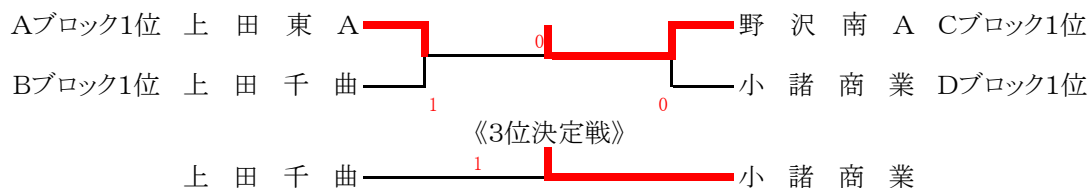

[決勝トーナメント]

女子成績

1位	野沢南A	2位	上田東A	3位	小諸商業	4位	上田千曲
5位	上田東B	6位	上田染谷丘	7位	岩村田	8位	野沢北