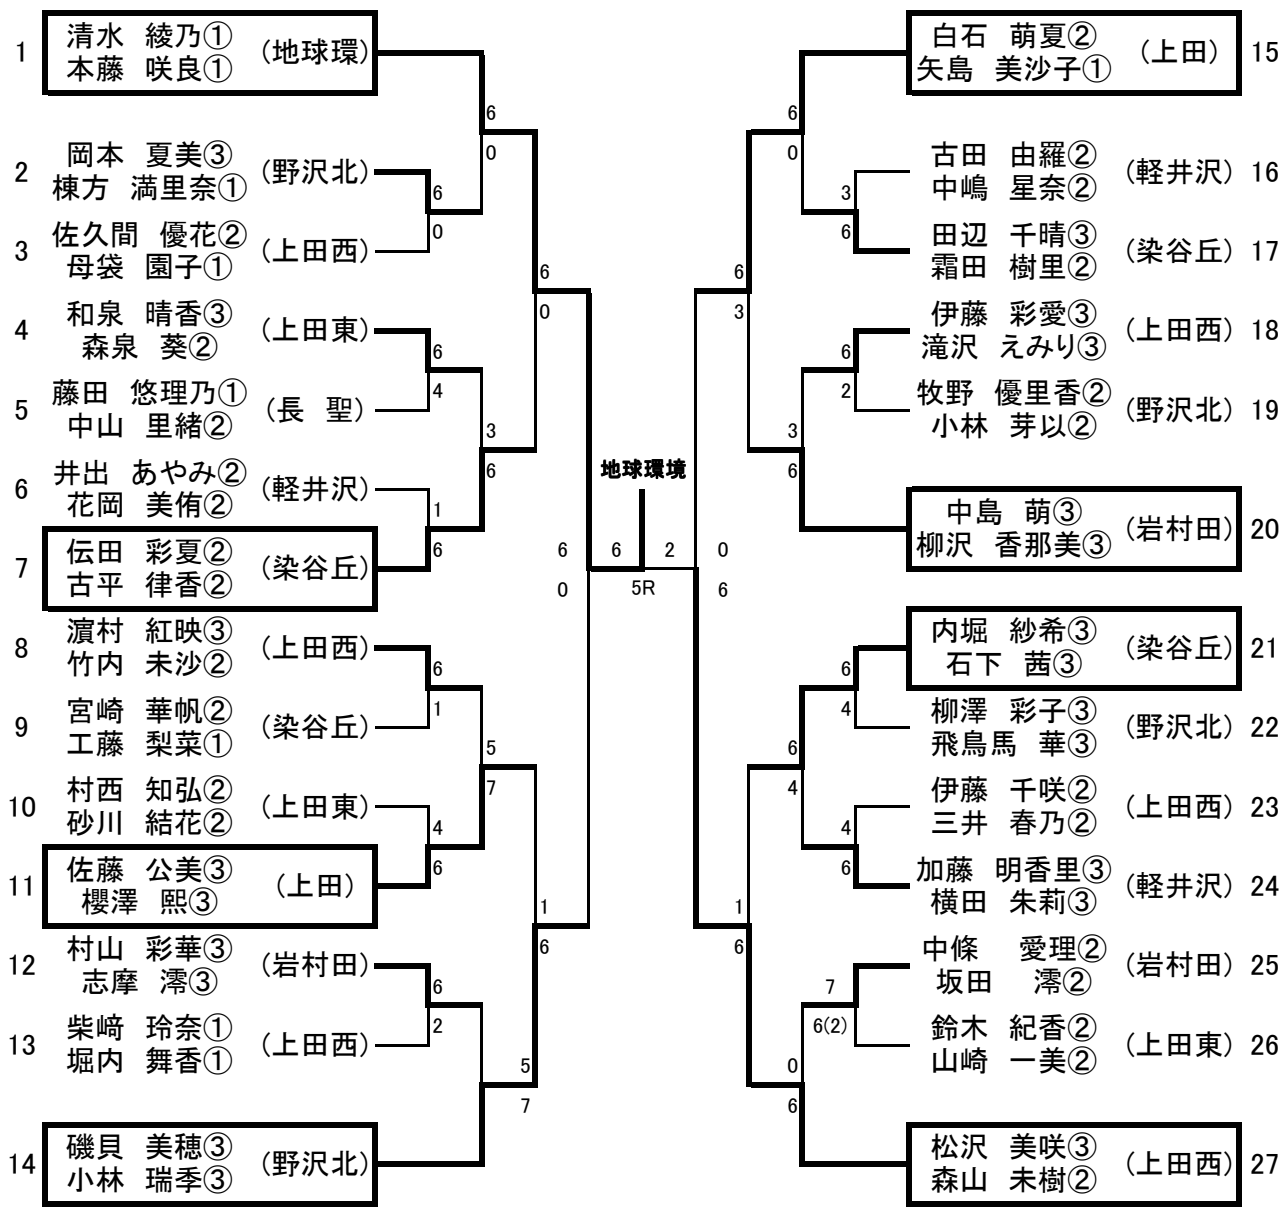

平成26年度 第155回東信高等学校体育大会 テニス競技

女子団体

平成26年5月16日～18日
東御中央公園テニスコート

1位～3位決定リーグ

	2 R 1 勝者 上田西	2 R 2 勝者 上田	2 R 3 勝者 上田染谷丘	
2 R 1 勝者 上田西		S 松沢 6-3 白石 D 濱村・竹内 3-6 6 佐藤・櫻澤 S 2 森山 6-2 矢島	S1 松沢 6-0 伝田 D 濱村・竹内 4-6 石下・田辺 S 2 森山 6-1 古平	優勝 上田西 2勝
2 R 2 勝者 上田			S1 白石 6-1 伝田 D 佐藤・櫻澤 1-6 石下・田辺 S 2 矢島 7-5 内堀	2位 上田
2 R 3 勝者 上田染谷丘				3位 上田染谷丘

4位決定リーグ

	2 R 1 敗者 上田東	2 R 2 敗者 野沢北	2 R 3 敗者 岩村田	
2 R 1 敗者 上田東		S1 和泉 0-6 磯貝 D 村西・砂川 1-6 小林・柳澤 S 2 森泉 2-6 牧野	S1 和泉 6-3 中島 D 村西・砂川 3-6 村山・志摩 S 2 森泉 1-6 柳沢	
2 R 2 敗者 野沢北			S1 磯貝 6-0 中島 D 小林・柳澤 1-6 柳澤・志摩 S 2 牧野 6-2 村山	4位 野沢北
2 R 3 敗者 岩村田				

平成26年度 第155回東信高等学校体育大会

テニス競技

女子シングルス

平成26年5月16~18日
東御中央公園テニスコート

【順位決定戦】

女子ダブルス

平成26年5月16~18日
東御中央公園テニスコート

磯貝・小林 3位4位決定戦
白石・矢島 2/6 3位

伝田・古平 6/4
佐藤・櫻澤 4

伝田・古平 5位6位決定戦
内堀・石下 6/4 5位

中島・柳沢 2/6
内堀・石下 6

佐藤・櫻澤 7位8位決定戦
中島・柳沢 2/6 7位