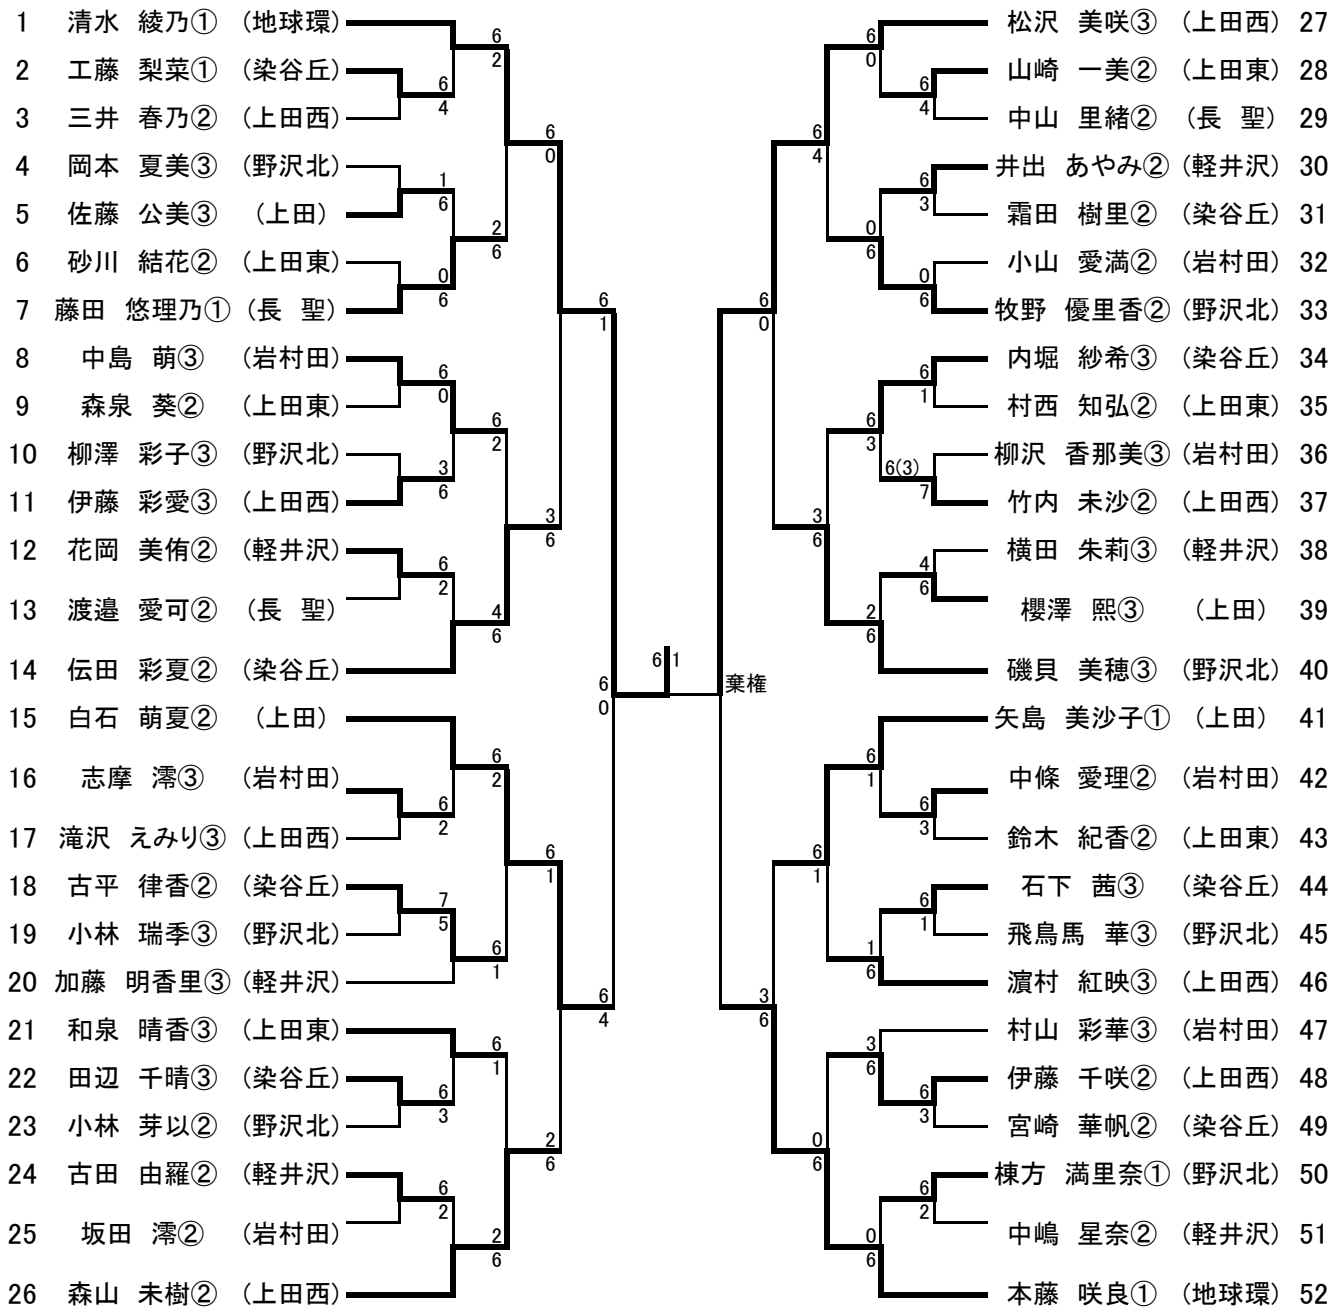

平成26年度 第155回東信高等学校体育大会 テニス競技

女子団体

平成26年5月16日～18日
東御中央公園テニスコート

1位～3位決定リーグ

	2 R 1 勝者 上田西	2 R 2 勝者 上田	2 R 3 勝者 上田染谷丘	
2 R 1 勝者 上田西		S 松沢 6-3 白石 D 濱村・竹内 3-6 6 佐藤・櫻澤 S 2 森山 6-2 矢島	S1 松沢 6-0 伝田 D 濱村・竹内 4-6 石下・田辺 S 2 森山 6-1 古平	優勝 上田西 2勝
2 R 2 勝者 上田			S1 白石 6-1 伝田 D 佐藤・櫻澤 1-6 石下・田辺 S 2 矢島 7-5 内堀	2位 上田
2 R 3 勝者 上田染谷丘				3位 上田染谷丘

4位決定リーグ

	2 R 1 敗者 上田東	2 R 2 敗者 野沢北	2 R 3 敗者 岩村田	
2 R 1 敗者 上田東		S1 和泉 0-6 磯貝 D 村西・砂川 1-6 小林・柳澤 S 2 森泉 2-6 牧野	S1 和泉 6-3 中島 D 村西・砂川 3-6 村山・志摩 S 2 森泉 1-6 柳沢	
2 R 2 敗者 野沢北			S1 磯貝 6-0 中島 D 小林・柳澤 1-6 柳澤・志摩 S 2 牧野 6-2 村山	4位 野沢北
2 R 3 敗者 岩村田				

平成26年度 第155回東信高等学校体育大会

テニス競技

女子シングルス

平成26年5月16~18日
東御中央公園テニスコート

【順位決定戦】

女子ダブルス

平成26年5月16~18日
東御中央公園テニスコート

磯貝・小林 3位4位決定戦
白石・矢島 2/6 3位

伝田・古平 6/4
佐藤・櫻澤 4

伝田・古平 5位6位決定戦
内堀・石下 6/4 5位

中島・柳沢 2/6
内堀・石下 6

佐藤・櫻澤 7位8位決定戦
中島・柳沢 2/6 7位