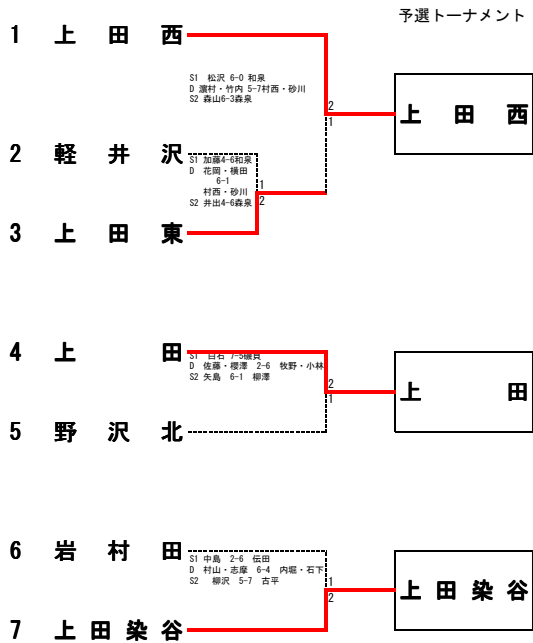

平成26年度 第155回東信高等学校体育大会 テニス競技

女子団体

平成26年5月16日～18日
東御中央公園テニスコート

1位～3位決定リーグ

	2 R 1 勝者 上田西	2 R 2 勝者 上田	2 R 3 勝者 上田染谷丘	
2 R 1 勝者 上田西		S 松沢 6-3 白石 D 濱村・竹内 3-6 6 佐藤・櫻澤 S 2 森山 6-2 矢島	S1 松沢 6-0 伝田 D 濱村・竹内 4-6 石下・田辺 S 2 森山 6-1 古平	優勝 上田西 2勝
2 R 2 勝者 上田			S1 白石 6-1 伝田 D 佐藤・櫻澤 1-6 石下・田辺 S 2 矢島 7-5 内堀	2位 上田
2 R 3 勝者 上田染谷丘				3位 上田染谷丘

4位決定リーグ

	2 R 1 敗者 上田東	2 R 2 敗者 野沢北	2 R 3 敗者 岩村田	
2 R 1 敗者 上田東		S1 和泉 0-6 磯貝 D 村西・砂川 1-6 小林・柳澤 S 2 森泉 2-6 牧野	S1 和泉 6-3 中島 D 村西・砂川 3-6 村山・志摩 S 2 森泉 1-6 柳沢	
2 R 2 敗者 野沢北			S1 磯貝 6-0 中島 D 小林・柳澤 1-6 柳澤・志摩 S 2 牧野 6-2 村山	4位 野沢北
2 R 3 敗者 岩村田				