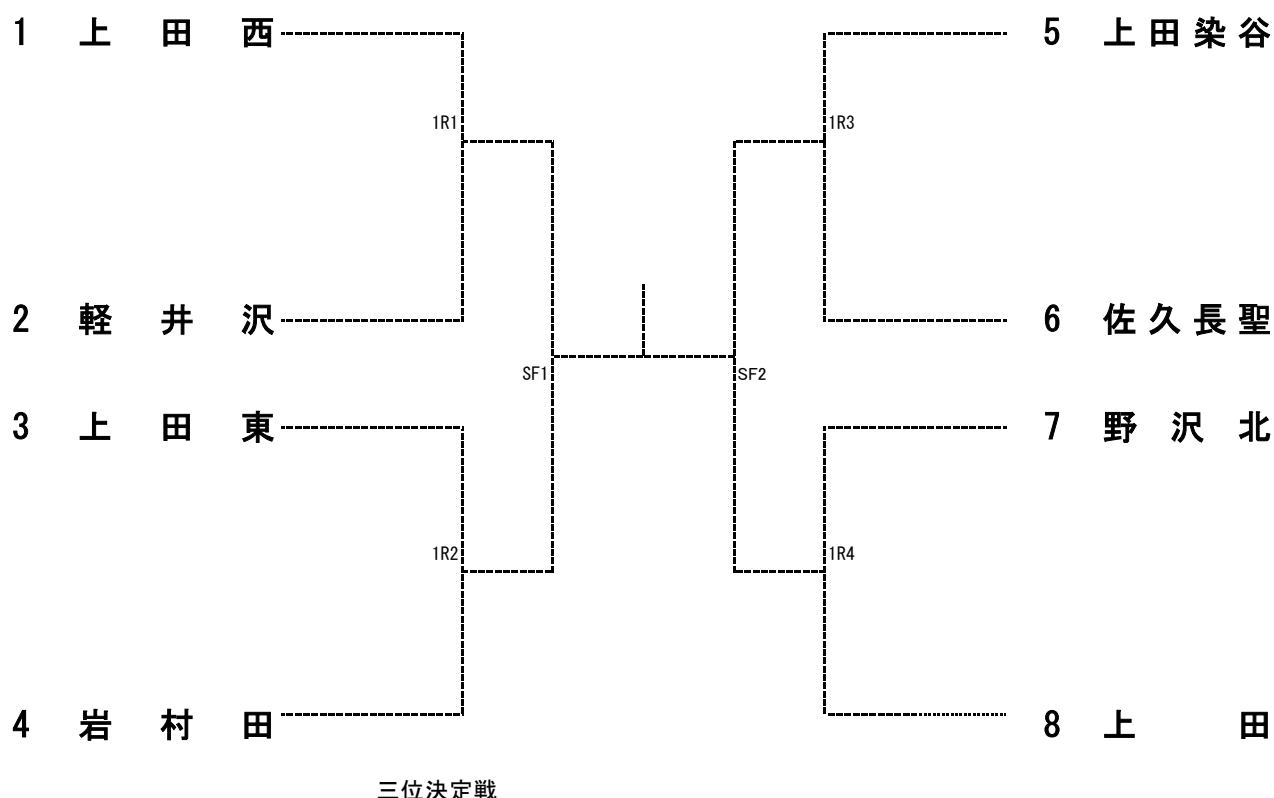

# 平成29年度 第161回東信高等学校体育大会 テニス競技 女子団体

平成29年5月19日～22日  
佐久臼田運動公園・上田古戦場公園

三位決定戦

NO.	学校名	監督	NO. 1	NO. 2	NO. 3	NO. 4	NO. 5
1	上田西	正村 真一	倉島 佳那③	山岸 杏美②	塩川 由菜③	竹内 愛裕②	清水 葵②
2	軽井沢	竹平 愛恵	生方 麗央③	金川 美月②	北澤 花①	森園 美汐①	
3	上田東	玉井 謙一	藤城 みなみ③	泉 芽衣奈③	武田 祐奈③	吉村 瑠菜③	宮原 あゆみ②
4	岩村田	三石 和之	楚山 理紗③	竹花 雛③	高橋 雅③	木内 夏希③	田中 里奈②
5	上田染谷	村山 美耶子	大塚 里紗子③	後藤 未有②	六川 光彩③	内堀 葉利③	荻原 萌③
6	長 聖	小松 賢市	三島 絵梨香③	依田 瑞希②	松本 安里奈②	成澤 侑南②	
7	野沢北	松原 梨沙子	井出 智美③	高見澤 花③	小林 来実①	井出 杏佳①	小林 愛奈①
8	上田	塩澤 一成	水出 羽奈③	下島 佳乃②	佐藤 美有②	古田 萌①	小林 優羽③