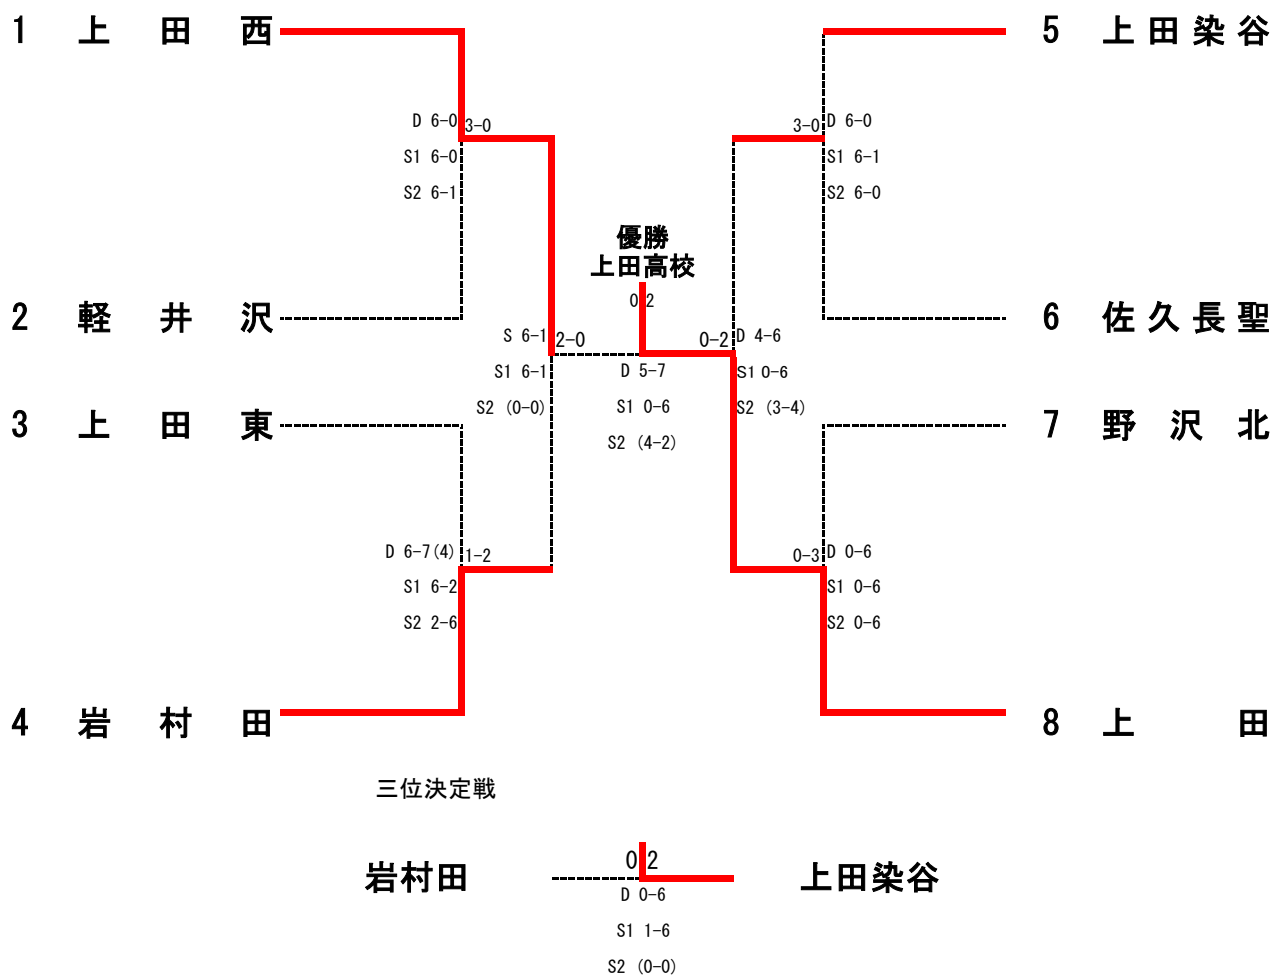

平成29年度 第161回東信高等学校体育大会 テニス競技 女子団体

平成29年5月19日～22日
佐久臼田運動公園・上田古戦場公園

NO.	学校名	監督	NO. 1	NO. 2	NO. 3	NO. 4	NO. 5
1	上田西	正村 真一	倉島 佳那③	山岸 杏美②	塩川 由菜③	竹内 愛裕②	清水 葵②
2	軽井沢	竹平 愛恵	生方 麗央③	金川 美月②	北澤 花①	森蘭 美汐①	
3	上田東	玉井 謙一	藤城 みなみ③	泉 芽衣奈③	武田 祐奈③	吉村 瑠菜③	宮原 あゆみ②
4	岩村田	三石 和之	楚山 理紗③	竹花 雛③	高橋 雅③	木内 夏希③	田中 里奈②
5	上田染谷	村山 美耶子	大塚 里紗子③	後藤 未有②	六川 光彩③	内堀 栞利③	荻原 萌③
6	長 聖	小松 賢市	三島 絵梨香③	依田 瑞希②	松本 安里奈②	成澤 侑南②	
7	野沢北	松原 梨沙子	井出 智美③	高見澤 花③	小林 来実①	井出 杏佳①	小林 愛奈①
8	上田	塩澤 一成	水出 羽奈③	下島 佳乃②	佐藤 美有②	古田 萌①	小林 優羽③