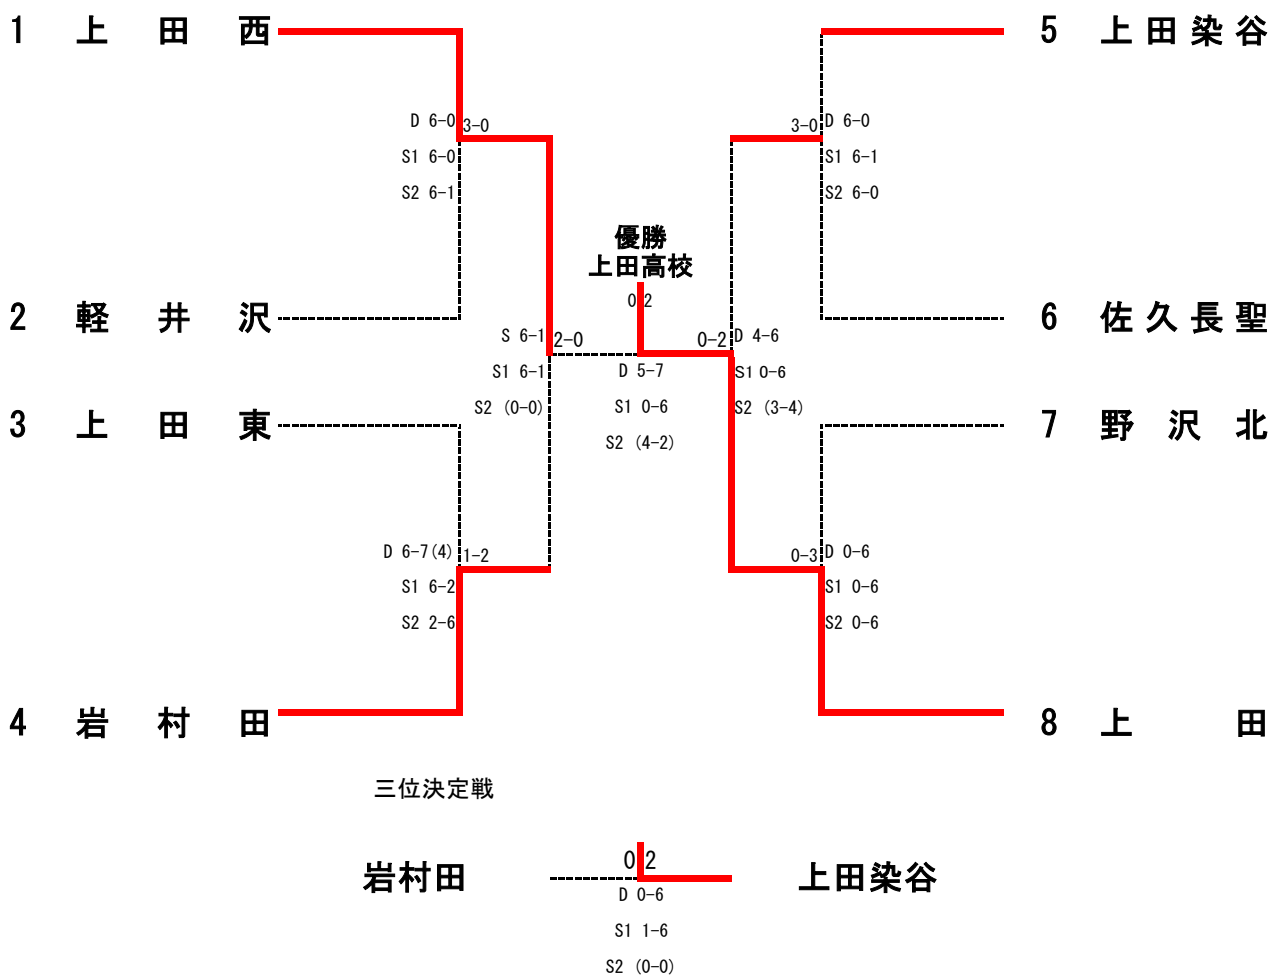

平成29年度 第161回東信高等学校体育大会 テニス競技 女子団体

平成29年5月19日～22日
佐久臼田運動公園・上田古戦場公園

NO.	学校名	監督	NO. 1	NO. 2	NO. 3	NO. 4	NO. 5
1	上田西	正村 真一	倉島 佳那③	山岸 杏美②	塩川 由菜③	竹内 愛裕②	清水 葵②
2	軽井沢	竹平 愛恵	生方 麗央③	金川 美月②	北澤 花①	森蘭 美汐①	
3	上田東	玉井 謙一	藤城 みなみ③	泉 芽衣奈③	武田 祐奈③	吉村 瑠菜③	宮原 あゆみ②
4	岩村田	三石 和之	楚山 理紗③	竹花 雛③	高橋 雅③	木内 夏希③	田中 里奈②
5	上田染谷	村山 美耶子	大塚 里紗子③	後藤 未有②	六川 光彩③	内堀 葉利③	荻原 萌③
6	長 聖	小松 賢市	三島 絵梨香③	依田 瑞希②	松本 安里奈②	成澤 侑南②	
7	野沢北	松原 梨沙子	井出 智美③	高見澤 花③	小林 来実①	井出 杏佳①	小林 愛奈①
8	上田	塩澤 一成	水出 羽奈③	下島 佳乃②	佐藤 美有②	古田 萌①	小林 優羽③