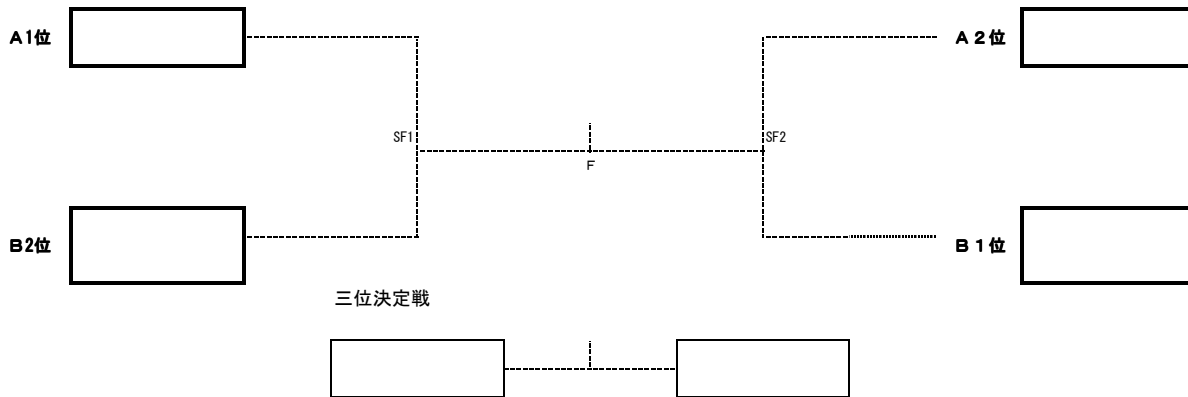

平成30年度 第163回東信高等学校体育大会 テニス競技 女子団体

平成30年5月11日
上田市古戦場公園

代表決定リーグ 各リーグの上位2校が県代表となり、順位戦トーナメントへ進む。

Aリーグ	学校名	上田	岩村田	佐久長聖
1	上田	/	3	1
2	岩村田		/	2
3	佐久長聖			/

表中の数字は試合順。
試合のない学校が審判を行う。

Bリーグ	学校名	上田西	上田染谷	上田東	軽井沢
4	上田西	/	5	3	1
5	上田染谷		/	2	4
6	上田東			/	6
7	軽井沢				/

順位戦トーナメント

NO.	学校名	監督	NO. 1	NO. 2	NO. 3	NO. 4	NO. 5
1	上田	芹沢 隆	下島 佳乃③	佐藤 美有③	下島 遙佳①	古田 萌②	金井 明日花③
2	上田西	荻原 英生	山岸 杏美③	清水 葵③	竹内 愛裕③	寺島 綾菜②	児玉 華菜③
3	染谷丘	村山 美耶子	後藤 未有③	杉山 萌々花②	春日 京子③	岩崎 彩夏③	荻野 実紗②
4	岩村田	三石和之	田中 里奈③	與良 萌花③	工藤 公留美③	林 京佳③	高橋 紀乃③
5	佐久長聖	降旗 直樹	依田 瑞希③	松本 安里奈③	成澤 侑南③	中村 瑠里子③	大林 花野②
6	上田東	玉井謙一	尾台 沙也加③	宮原 あゆみ③	笠原 優那③	山口 瑞稀①	青水 奈々世①
7	軽井沢	竹平 愛恵	金川 美月③	北澤 花②	荻原 未優②	宮沢 おとめ①