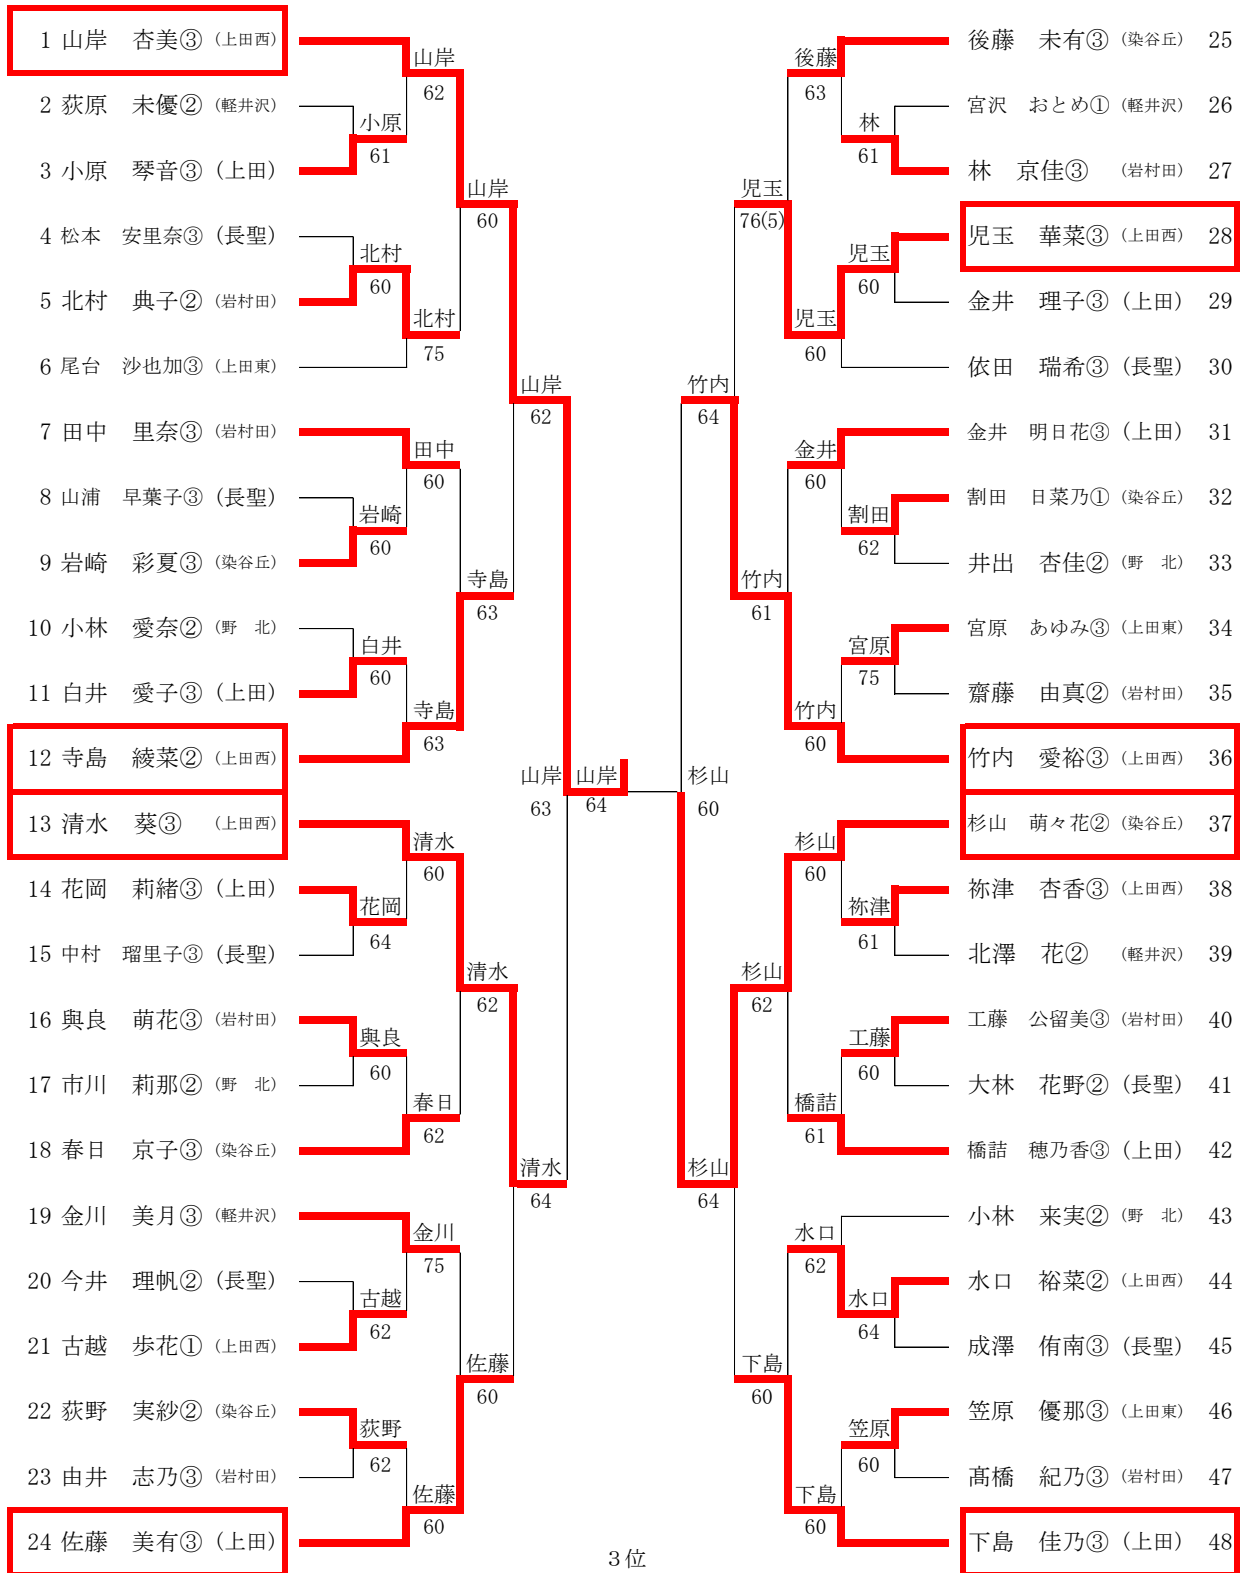

女子シングルス

※結果の詳細につきましては誤りが含まれることがあります、本務のため訂正ができない場合がありますので、ご了承下さい。

女子ダブルス

1	下島 佳乃③ 佐藤 美有③	(上田)	上田	60	上田	60	後藤 未有③ 杉山 萌々花②	(染谷丘)	17
2	清水 愛花① 宮下 絢野①	(上田西)	上田	60	上田	60	大林 花野② 今井 理帆②	(長聖)	18
3	高橋 紀乃③ 由井 志乃③	(岩村田)	上田	60	上田	61	大平 明侑② 渡辺 早紀②	(上田)	19
4	金川 美月③ 北澤 花②	(軽井沢)	上田	63	上田	63	中村 泉咲② 黒岩 凜①	(上田西)	20
5	依田 瑞希③ 松本 安里奈③	(長聖)	上田	61	上田	60	小林 来実② 井出 杏佳②	(野北)	21
6	下島 遙佳① 土屋 奈菜①	(上田)	上田	61	上田	60	金井 明日花③ 白井 愛子③	(上田)	22
7	祢津 杏香③ 水口 裕菜②	(上田西)	上田西	63	上田西	61	齋藤 由真② 北村 典子②	(岩村田)	23
8	春日 京子③ 岩崎 彩夏③	(染谷丘)	上田	60	上田	61	寺島 綾菜② 古越 歩花①	(上田西)	24
9	田中 里奈③ 與良 萌花③	(岩村田)	上田	60	上田	60	小原 琴音③ 古田 萌②	(上田)	25
10	町田 百穂① 山口 陽子①	(上田西)	上田	60	上田	60	依田 華梨① 松本 彩①	(上田西)	26
11	橋詰 穂乃香③ 花岡 莉緒③	(上田)	上田	62	上田	62	荻野 実紗② 割田 日菜乃①	(染谷丘)	27
12	成澤 侑南③ 中村 瑠里子③	(長聖)	上田	61	上田	60	工藤 公留美③ 林 京佳③	(岩村田)	28
13	尾台 沙也加③ 笠原 優那③	(上田東)	上田東	62	上田東	61	金井 理子③ 水野 樹②	(上田)	29
14	小林 愛奈② 市川 莉那②	(野北)	上田	62	上田	60	荻原 未優② 宮沢 おとめ①	(軽井沢)	30
15	両角 史佳② 志津田 珠愛②	(上田)	上田	60	上田	61	内藤 侑々衣② 工藤 留美華②	(岩村田)	31
16	児玉 華菜③ 竹内 愛裕③	(上田西)	上田	60	上田	60	山岸 杏美③ 清水 葵③	(上田西)	32

3位

16	児玉 華菜③ 竹内 愛裕③	(上田西)	上田	76(6)	上田	76(6)	後藤 未有③ 杉山 萌々花②	(染谷丘)	17

5位

8	春日 京子③ 岩崎 彩夏③	(染谷丘)	上田	63	上田	63	金井 明日花③ 白井 愛子③	(上田)	22
9	田中 里奈③ 與良 萌花③	(岩村田)	上田	64	上田	60	小原 琴音③ 古田 萌②	(上田)	25

7位

9	田中 里奈③ 與良 萌花③	(岩村田)	上田	63	上田	63	金井 明日花③ 白井 愛子③	(上田)	22

※結果の詳細につきましては誤りが含まれることがありますが、本務のため訂正ができない場合がありますので、ご了承下さい。