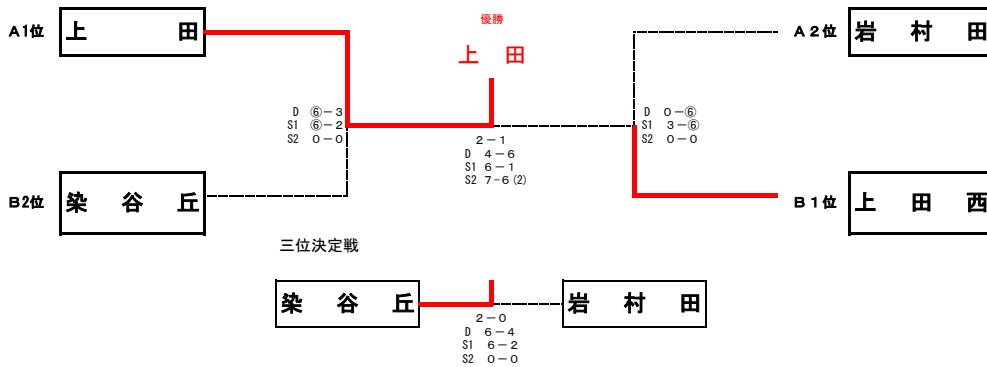

平成30年度 第163回東信高等学校体育大会 テニス競技 女子団体

平成30年5月11日
上田市古戦場公園

代表決定リーグ 各リーグの上位2校が県代表となり、順位戦トーナメントへ進む。

Aリーグ	学校名	上田	岩村田	佐久長聖
1	上田	/	3	1
2	岩村田	D 1-6 S1 3-6 S2 1-6	/	2
3	佐久長聖	D 0-6 S1 1-6 S2 0-6	D 4-6 S1 0-6 S2 0-6	/

表中の数字は試合順。
試合のない学校が審判を行う。

Bリーグ	学校名	上田西	上田染谷	上田東	軽井沢
4	上田西	/	5	3	1
5	上田染谷	D 5-7 S1 7-5 S2 4-6	/	2	4
6	上田東	D 0-6 S1 0-6 S2 1-6	D 2-6 S1 0-6 S2 0-6	/	6
7	軽井沢	D 0-6 S1 0-6 S2 1-6	D 2-6 S1 0-6 S2 4-6	D 6-0 S1 6/6-7 S2 6-0	/

順位戦トーナメント

NO.	学校名	監督	NO. 1	NO. 2	NO. 3	NO. 4	NO. 5
1	上田	芹沢 隆	下島 佳乃③	佐藤 美有③	下島 遙佳①	古田 萌②	金井 明日花③
2	上田西	荻原 英生	山岸 杏美③	清水 葵③	竹内 愛裕③	寺島 綾菜②	児玉 華菜③
3	染谷丘	村山 美耶子	後藤 未有③	杉山 萌々花②	春日 京子③	岩崎 彩夏③	荻野 実紗②
4	岩村田	三石和之	田中 里奈③	與良 萌花③	工藤 公留美③	林 京佳③	高橋 紀乃③
5	佐久長聖	降旗 直樹	依田 瑞希③	松本 安里奈③	成澤 侑南③	中村 瑠里子③	大林 花野②
6	上田東	玉井謙一	尾台 沙也加③	宮原 あゆみ③	笠原 優那③	山口 瑞稀①	青水 奈々世①
7	軽井沢	竹平 愛恵	金川 美月③	北澤 花②	荻原 未優②	宮沢 おとめ①	

※結果の詳細につきましては誤りが含まれることがありますが、本務のため訂正ができない場合がありますので、ご了承を