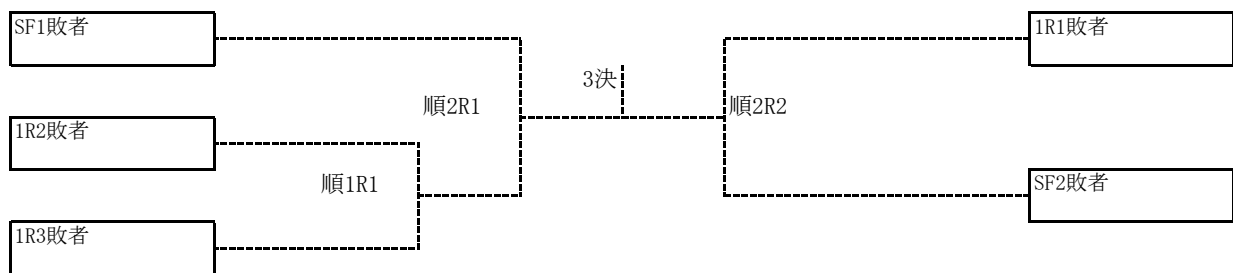

平成31年度 第165回東信高等学校体育大会 女子団体

テニス競技

令和元年5月17日
佐久市白田運動公園テニスコート

メインドロー

順位決定トーナメント

NO.	学校名	監督	NO. 1	NO. 2	NO. 3	NO. 4	NO. 5
1	上田	芹沢 隆	下島 遙佳②	田頭 咲希①	古田 萌③	大平 明侑③	両角 史佳③
2	野沢北	菊池 文明	井出 杏佳③	小林 愛奈③	市川 莉那③	谷津 綺星①	篠原 陽菜①
3	染谷丘	村山美耶子	杉山 萌々花③	割田 日菜乃②	古澤 実莉②	荻野 実紗③	石下 和①
4	岩村田	飯島 栄一	土屋 穂乃花②	北村 典子③	齋藤 由真③	内藤 侑々衣③	工藤 留実華③
5	長聖	小松 賢市	今井 理帆③	成澤 葵南②	関 愛奈①	赤池 まゆ①	
6	軽井沢	竹平 愛恵	北澤 花③	荻原 未優③	中根 七海①	土屋 優芽①	
7	上田西	荻原 英生	寺島 綾菜③	古越 歩花②	中村 泉咲③	依田 華梨②	黒岩 凜②