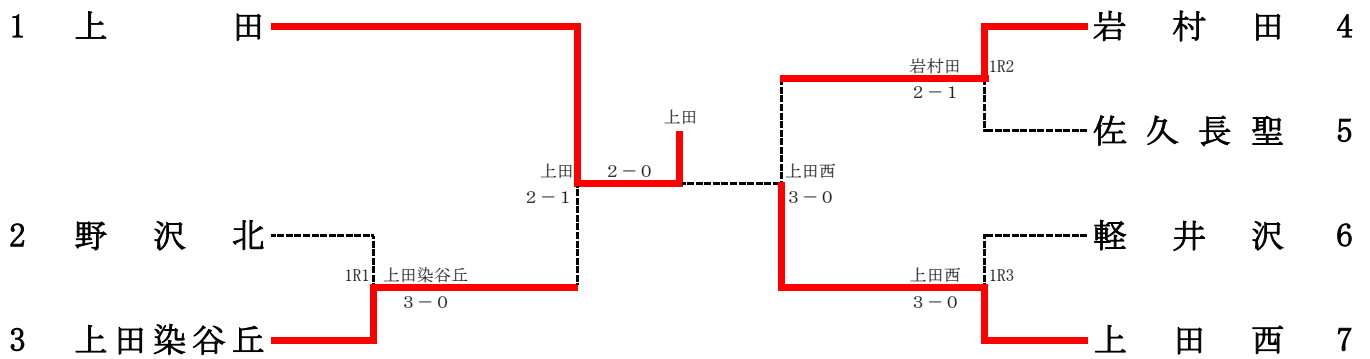

平成31年度 第165回東信高等学校体育大会  
女子団体

テニス競技

令和元年5月17日  
佐久市白田運動公園テニスコート

メインドロー

順位決定トーナメント

NO.	学校名	監督	NO. 1	NO. 2	NO. 3	NO. 4	NO. 5
1	上田	芹沢 隆	下島 遥佳②	田頭 咲希①	古田 萌③	大平 明侑③	両角 史佳③
2	野沢北	菊池 文明	井出 杏佳③	小林 愛奈③	市川 莉那③	谷津 綺星①	篠原 陽菜①
3	染谷丘	村山美耶子	杉山 萌々花③	割田 日菜乃②	古澤 実莉②	荻野 実紗③	石下 和①
4	岩村田	飯島 栄一	土屋 穂乃花②	北村 典子③	齋藤 由真③	内藤 侑々衣③	工藤 留実華③
5	長聖	小松 賢市	今井 理帆③	成澤 葵南②	関 愛奈①	赤池 まゆ①	
6	軽井沢	竹平 愛恵	北澤 花③	荻原 未優③	中根 七海①	土屋 優芽①	
7	上田西	荻原 英生	寺島 綾菜③	古越 歩花②	中村 泉咲③	依田 華梨②	黒岩 凜②