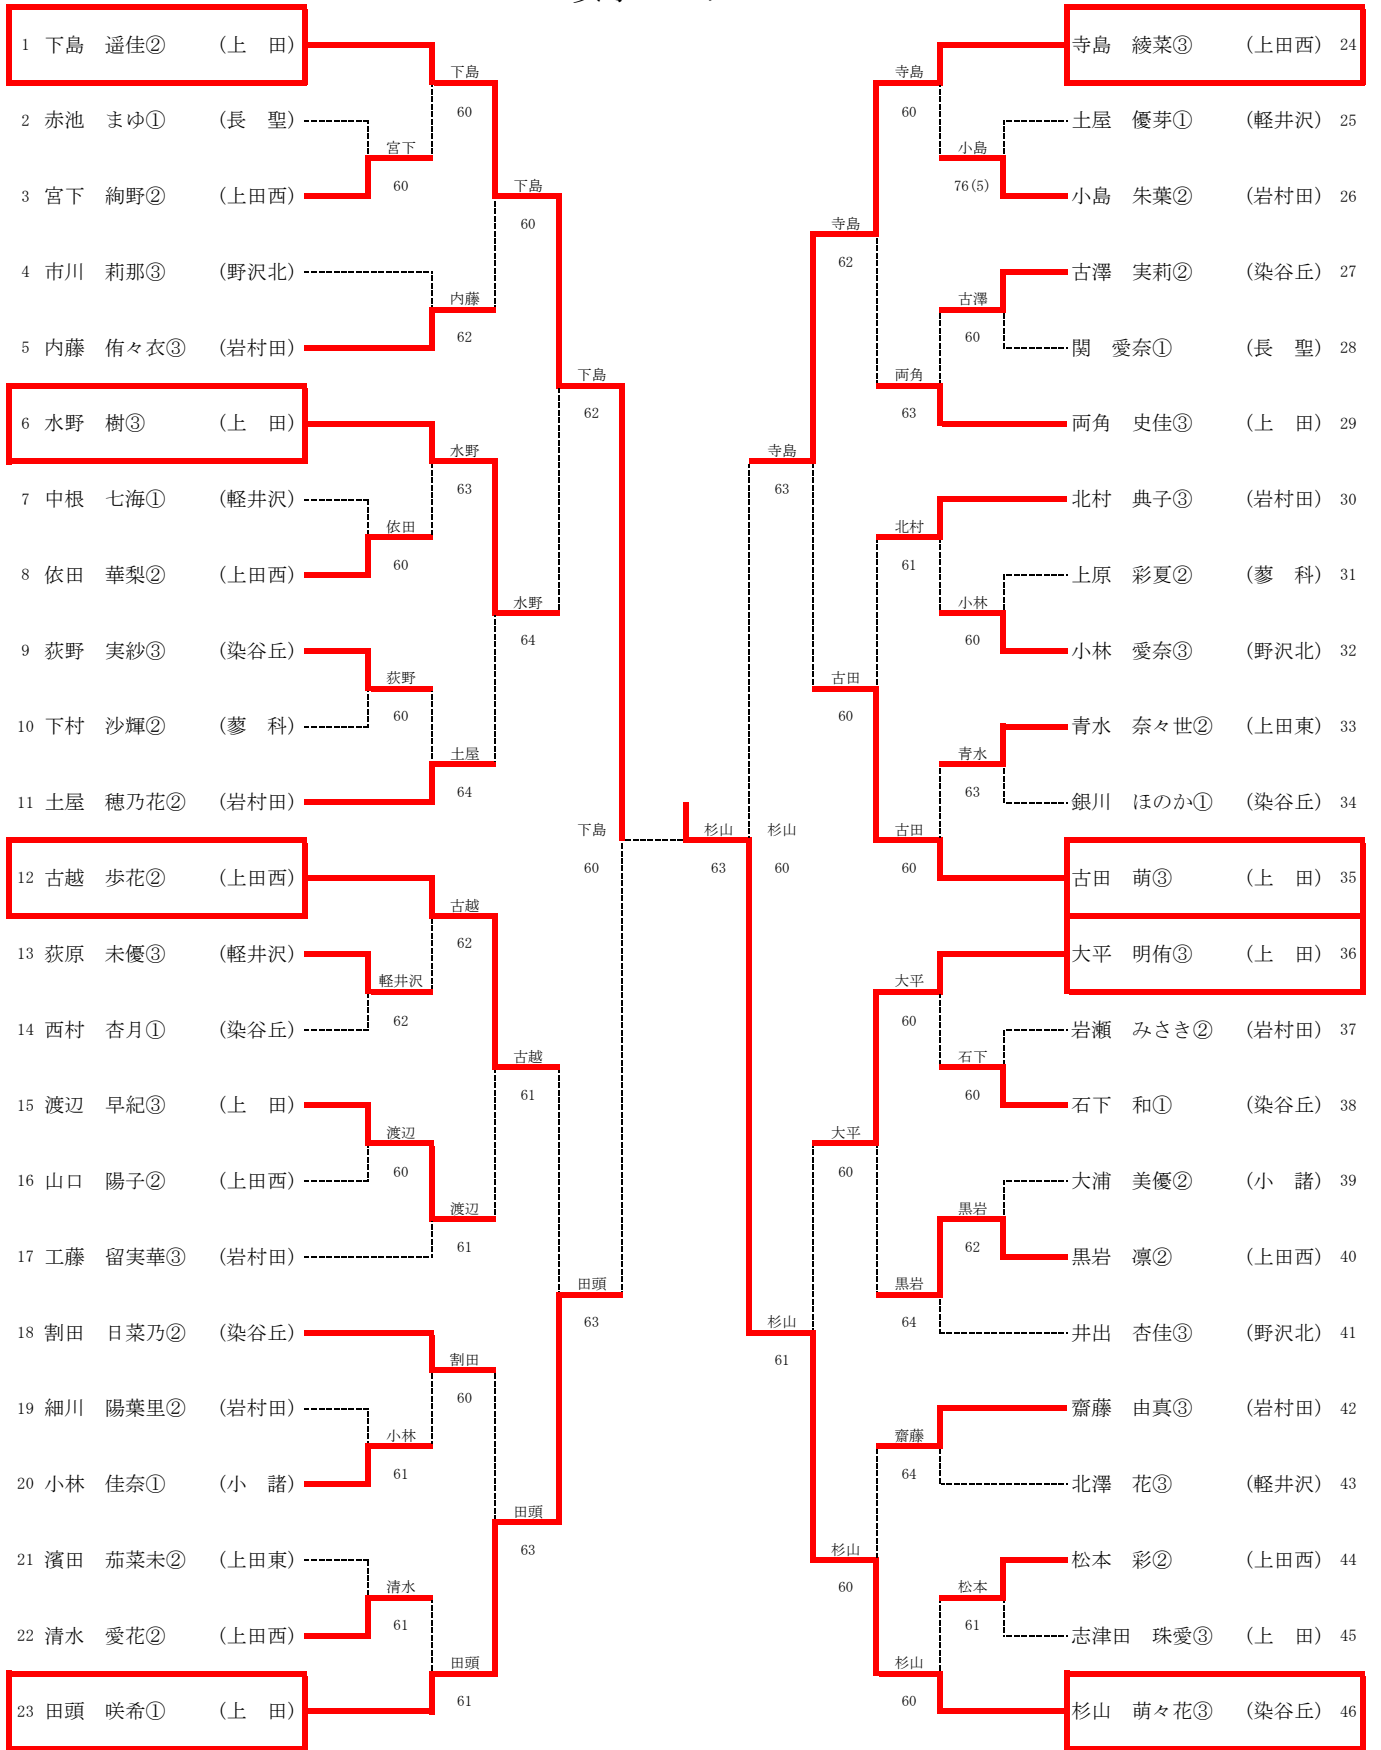

平成31年度 第165回東信高等学校体育大会

テニス競技

女子シングルス

23	田頭 咲希①	(上 田)	3位	寺島	寺島 綾菜③	(上田西)	24
6	水野 樹③	(上 田)	5位	古田	古田 萌③	(上 田)	35
12	古越 歩花②	(上田西)	5~8①	水野	大平 明侑③	(上 田)	36
12	古越 歩花②	(上田西)	7位	大平	大平 明侑③	(上 田)	36