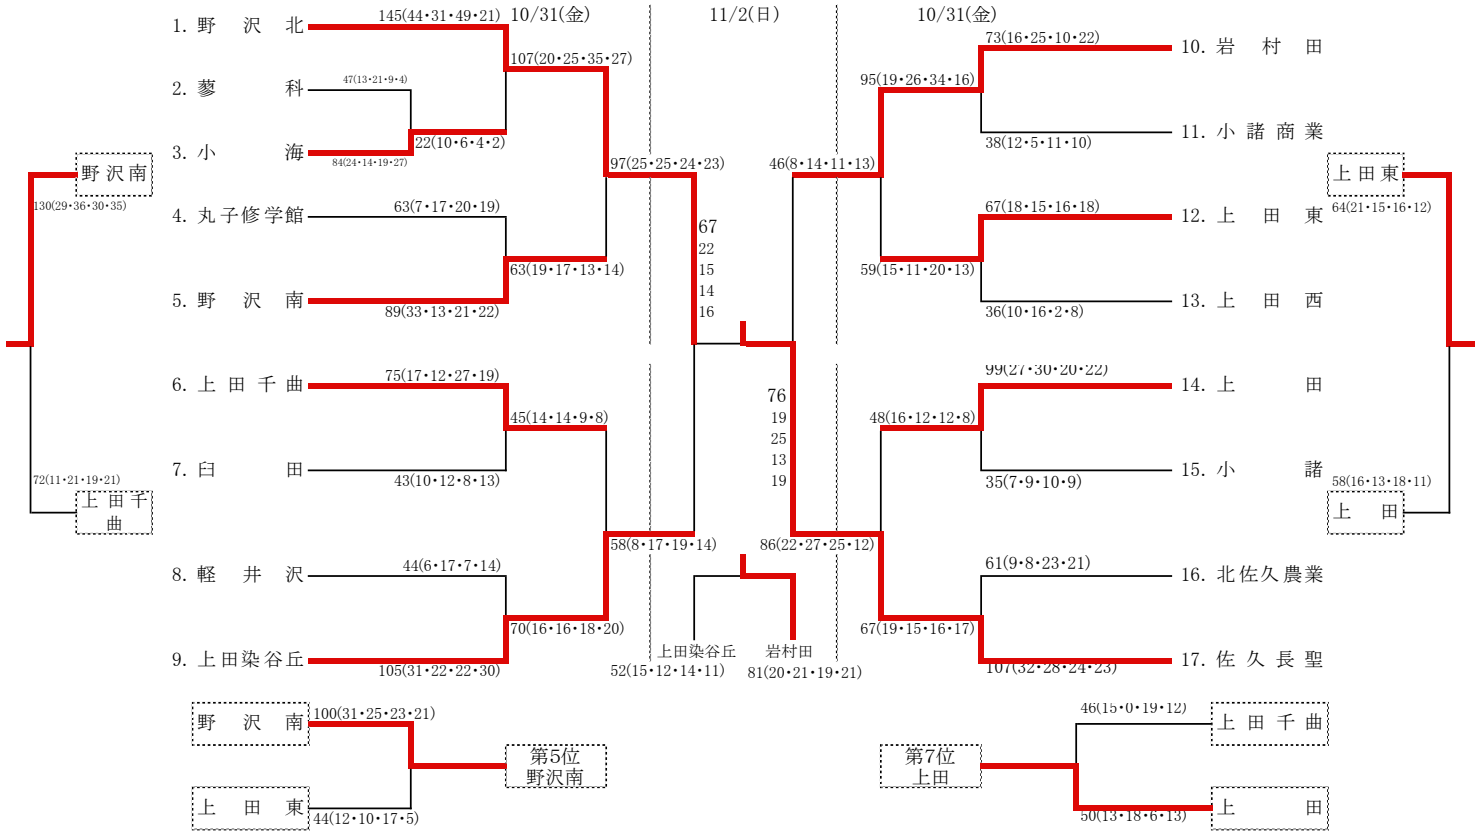

# 第156回 東信高等学校新人体育大会バスケットボール競技の部 試合結果

## 【男子の部】

## 【女子の部】

男子順位 1:佐久長聖 2:野沢北 3:岩村田 4:上田染谷丘 5:野沢南 6:上田東 7:上田 8:上田千曲  
 女子順位 1:岩村田 2:佐久長聖 3:野沢北 4:野沢南 5:丸子修学館 6:上田 7:上田西 8:小諸商業