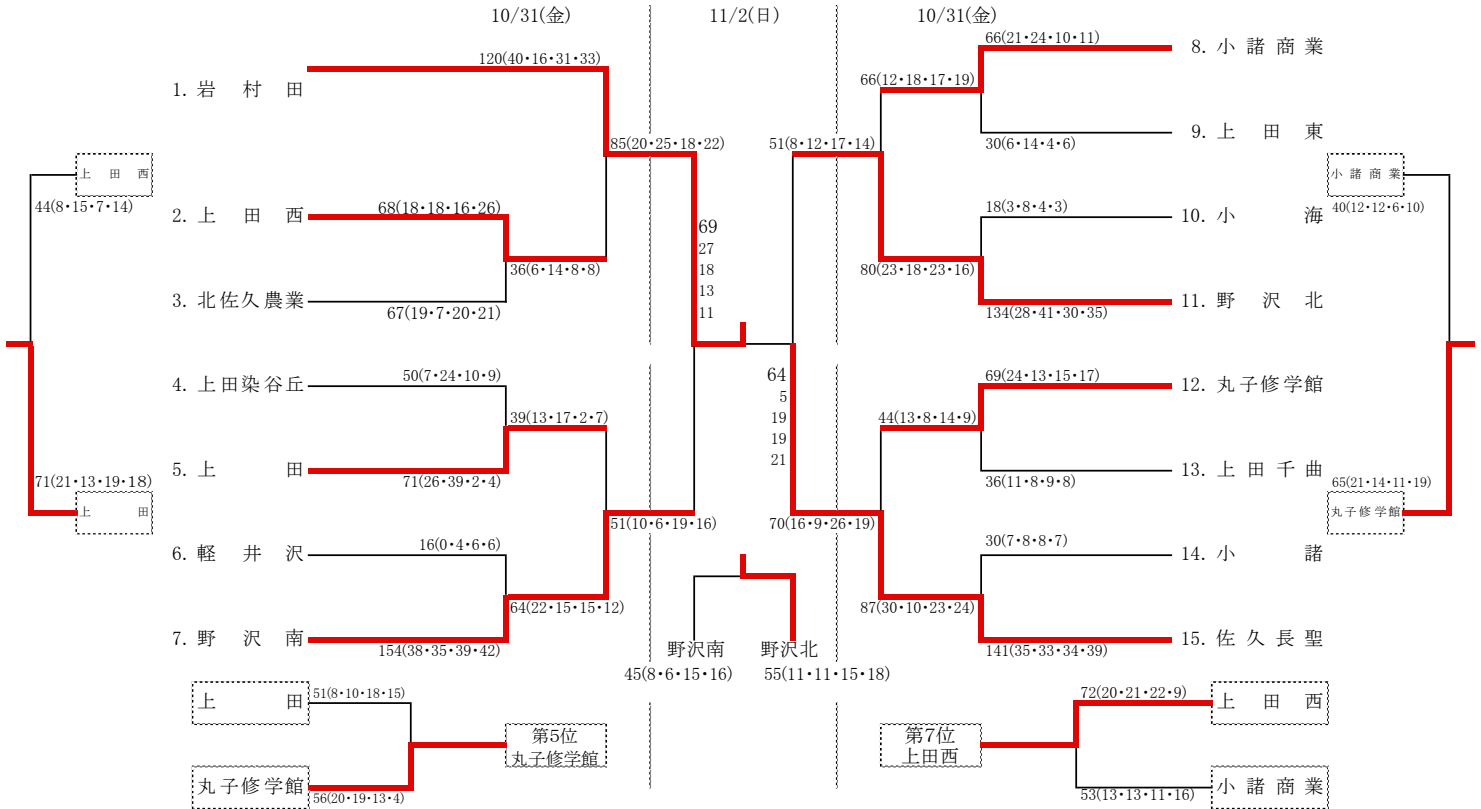

# 第156回 東信高等学校新人体育大会バスケットボール競技の部 試合結果

## 【男子の部】

## 【女子の部】

男子順位 1:佐久長聖 2:野沢北 3:岩村田 4:上田染谷丘 5:野沢南 6:上田東 7:上田 8:上田千曲  
 女子順位 1:岩村田 2:佐久長聖 3:野沢北 4:野沢南 5:丸子修学館 6:上田 7:上田西 8:小諸商業