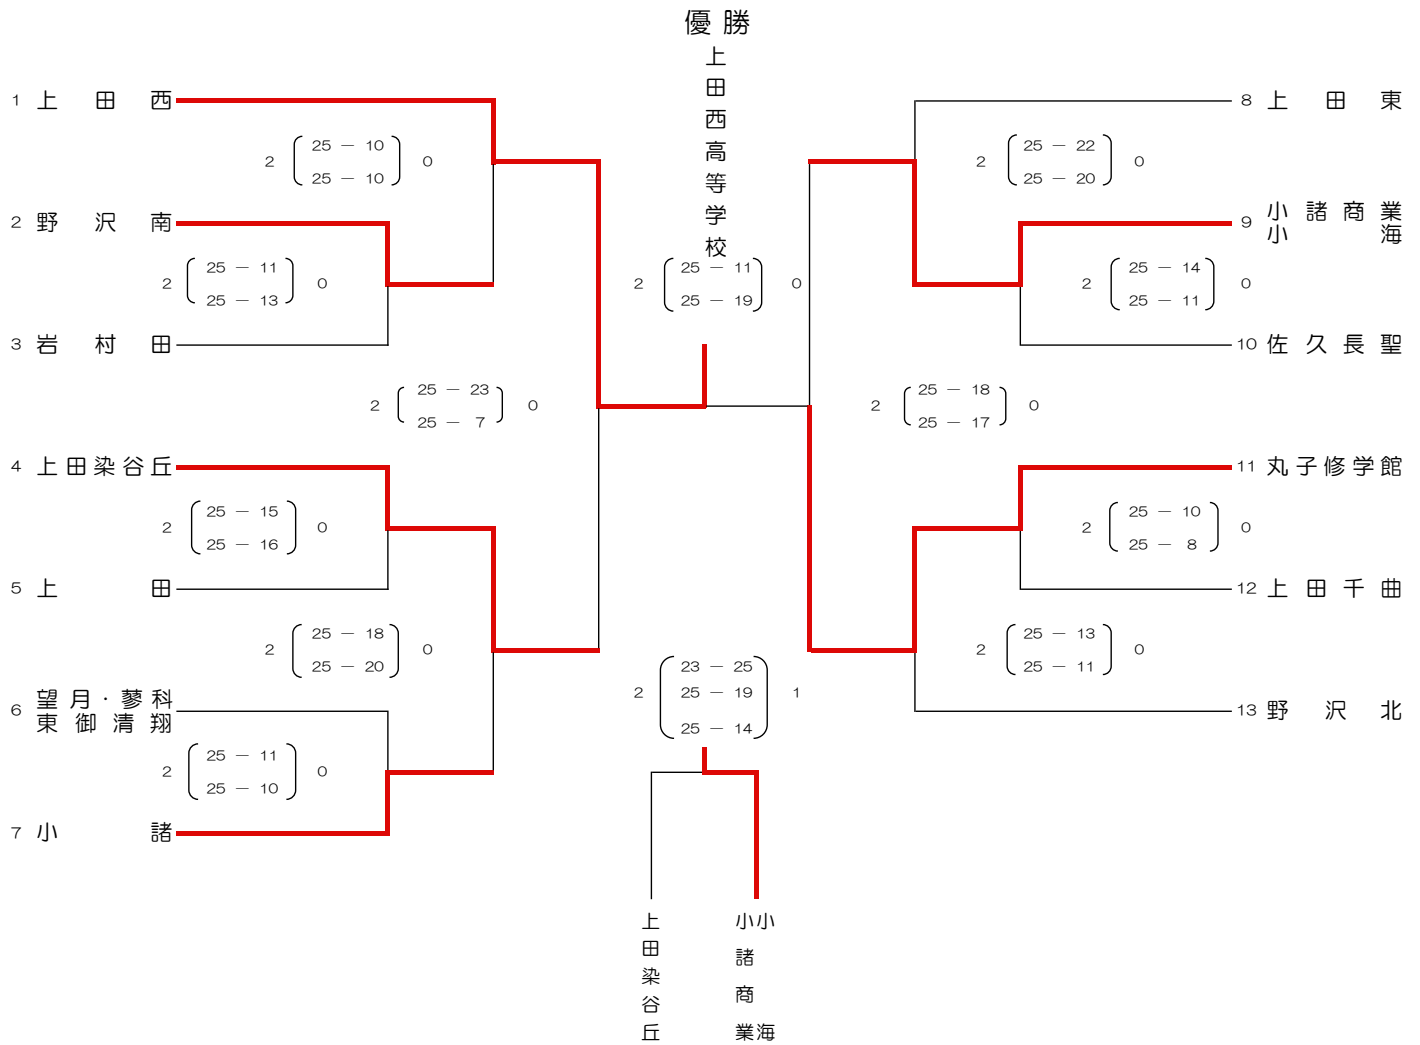

第156回東信高等学校体育大会 バレーボール競技女子

会場 A・Bコート：上田高校第一体育館 Cコート：上田高校第二体育館

期日 平成26年12月12日～14日

第1位	第2位	第3位	第4位
上田西	丸子修学館	小諸商業・小海	上田染谷丘
第5位	第6位	第7位	第8位
小諸	上田東	野沢南	野沢北

順位決定戦