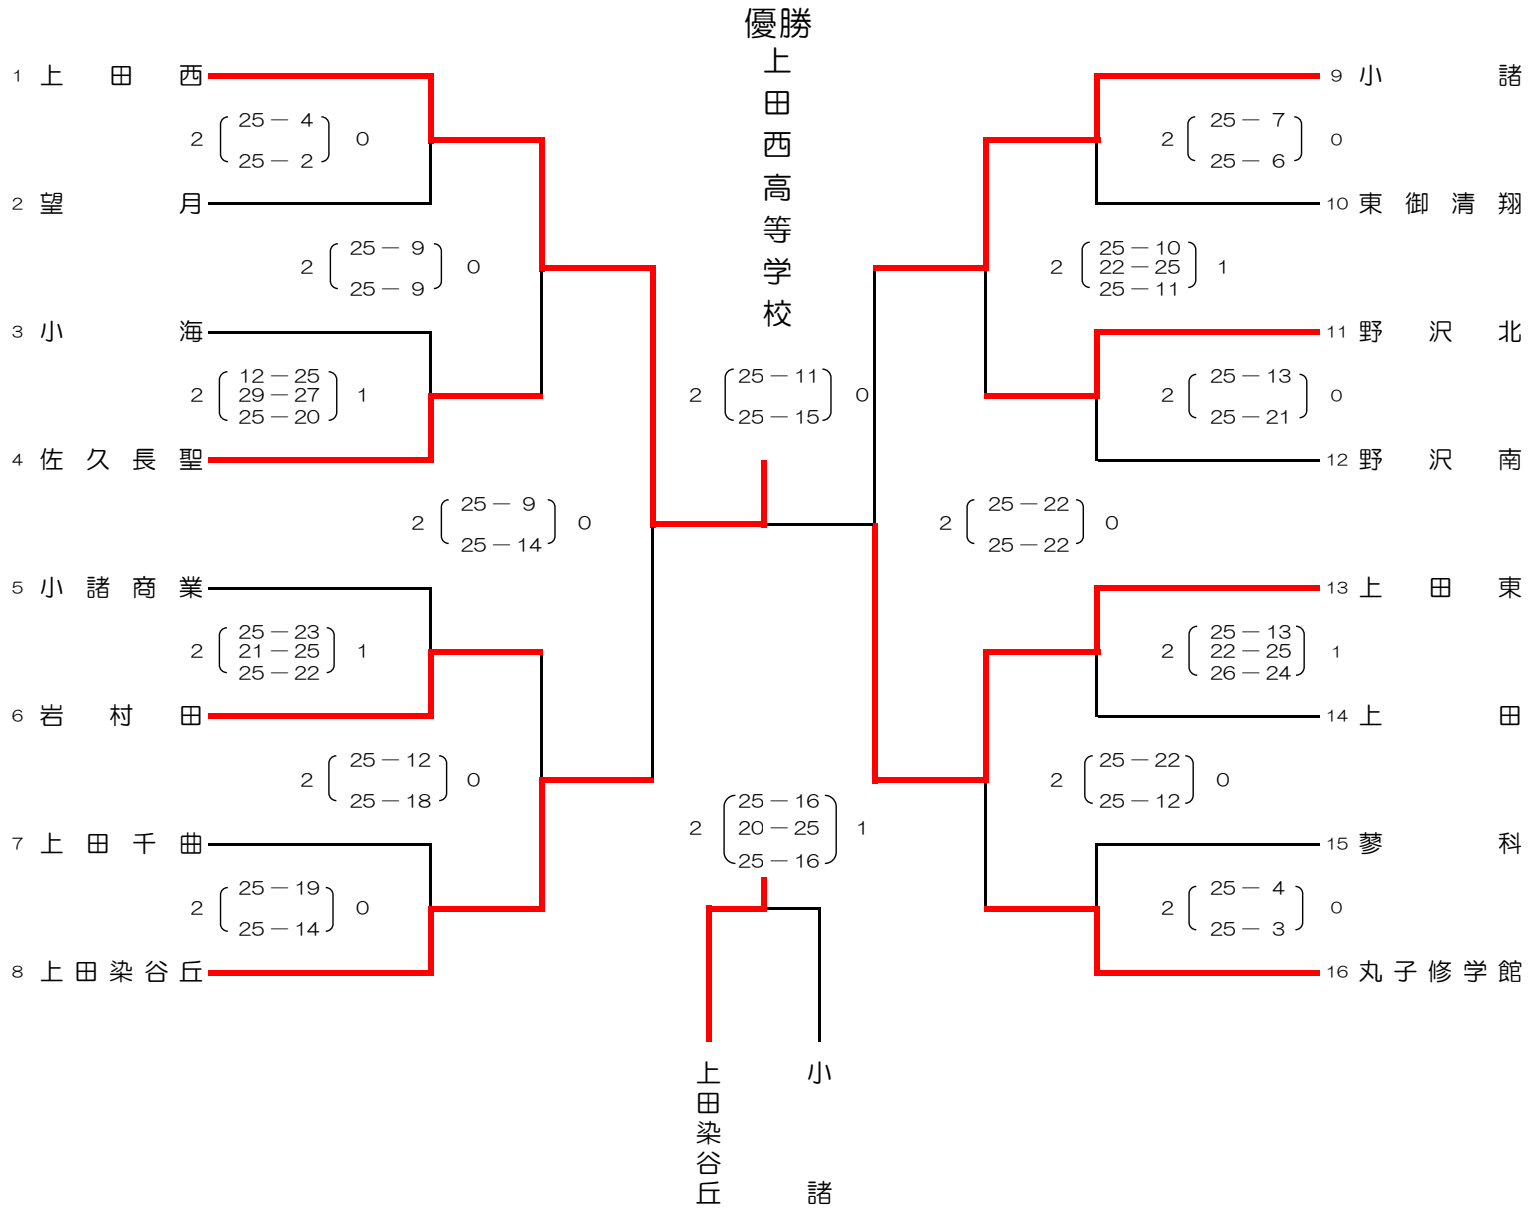

第159回東信高等学校体育大会 バレーボール競技 女子

会場 A・Bコート：佐久平総合技術高校浅間キャンパス大体育館 Cコート：佐久平総合技術高校浅間キャンパス小体育館

期日 平成28年5月14日、15日

第1位	第2位	第3位	第4位
上田西	上田東	上田染谷丘	小諸
第5位	第6位	第7位	第8位
丸子修学館	佐久長聖	野沢北	岩村田

順位決定戦