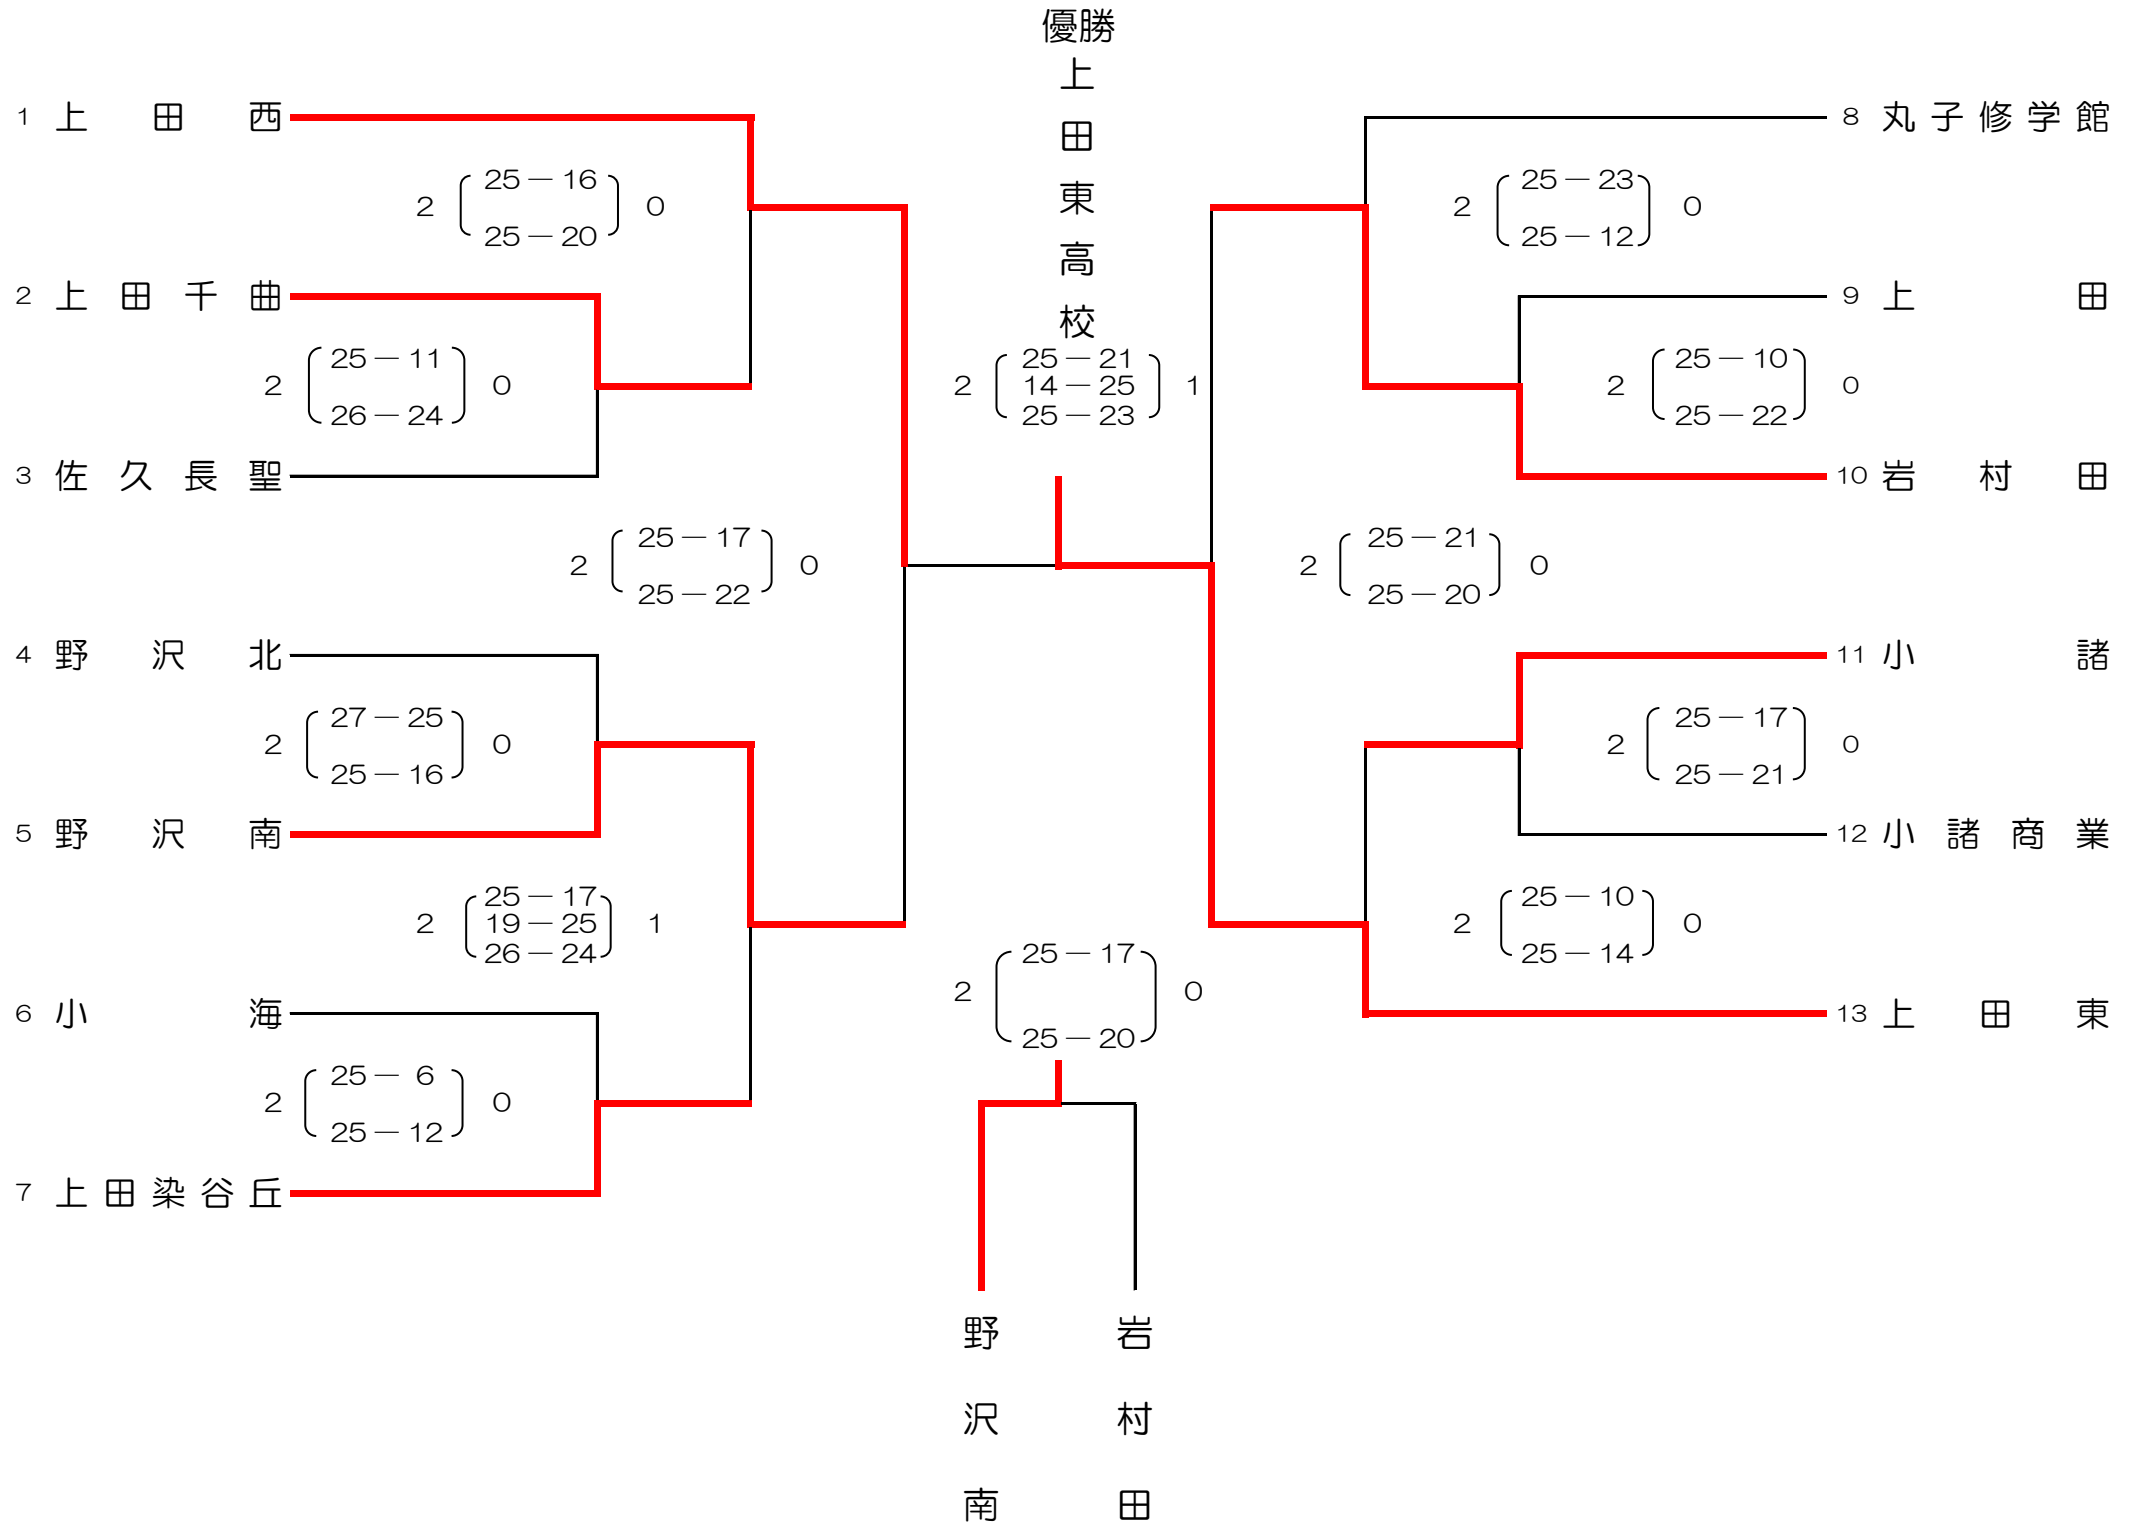

第160回東信高等学校体育大会 バレーボール競技 女子

会場 A・Bコート：上田千曲高校第一体育館 Cコート：上田高校第二体育館

期日 平成28年12月16日、17日、18日

第1位	第2位	第3位	第4位
上田東	上田西	野沢南	岩村田
第5位	第6位	第7位	第8位
上田染谷丘	丸子修学館	小諸	上田千曲

順位決定戦