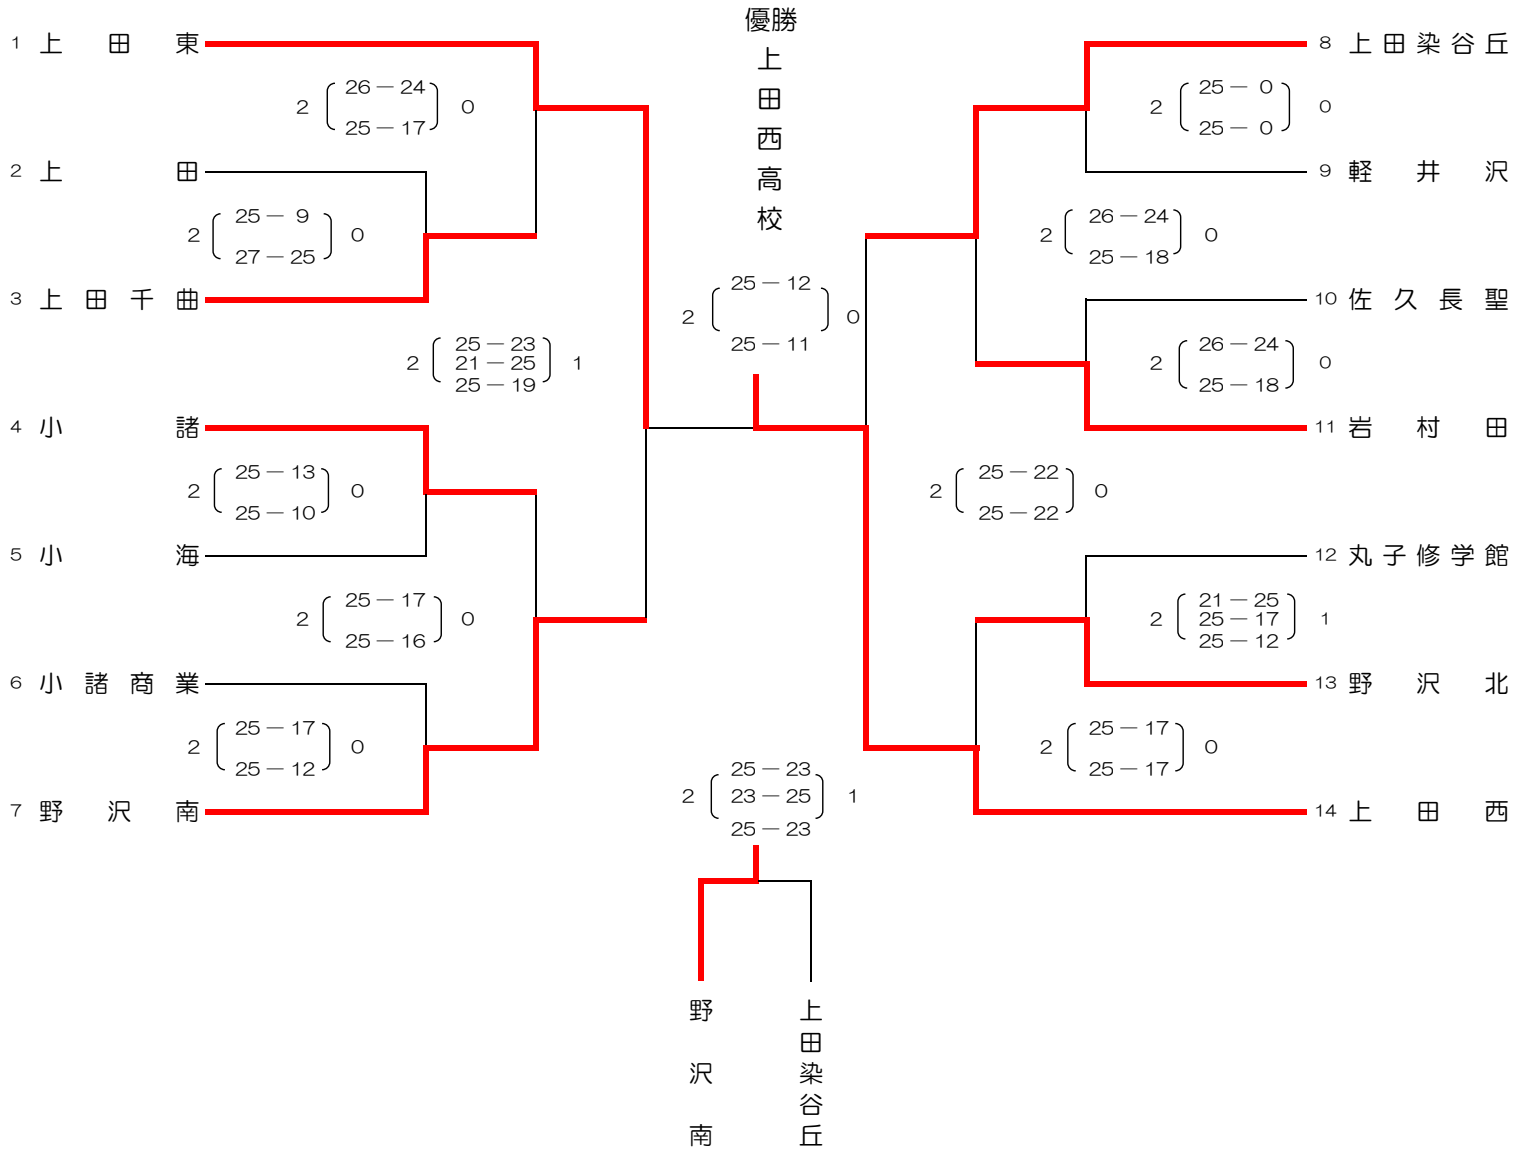

# 第161回東信高等学校体育大会 バレーボール競技 女子

会場 A・Bコート：佐久平総合技術高校臼田キャンパス第一体育館 Cコート：佐久平総合技術高校臼田キャンパス第二体育館

期日 平成29年5月13日、14日 プロトコール 13日：9:50、14日：9:50

第1位	第2位	第3位	第4位
上田西	上田東	野沢南	上田染谷丘
第5位	第6位	第7位	第8位
岩村田	上田千曲	小諸	野沢北

順位決定戦

14日

プロトコール  
9:55