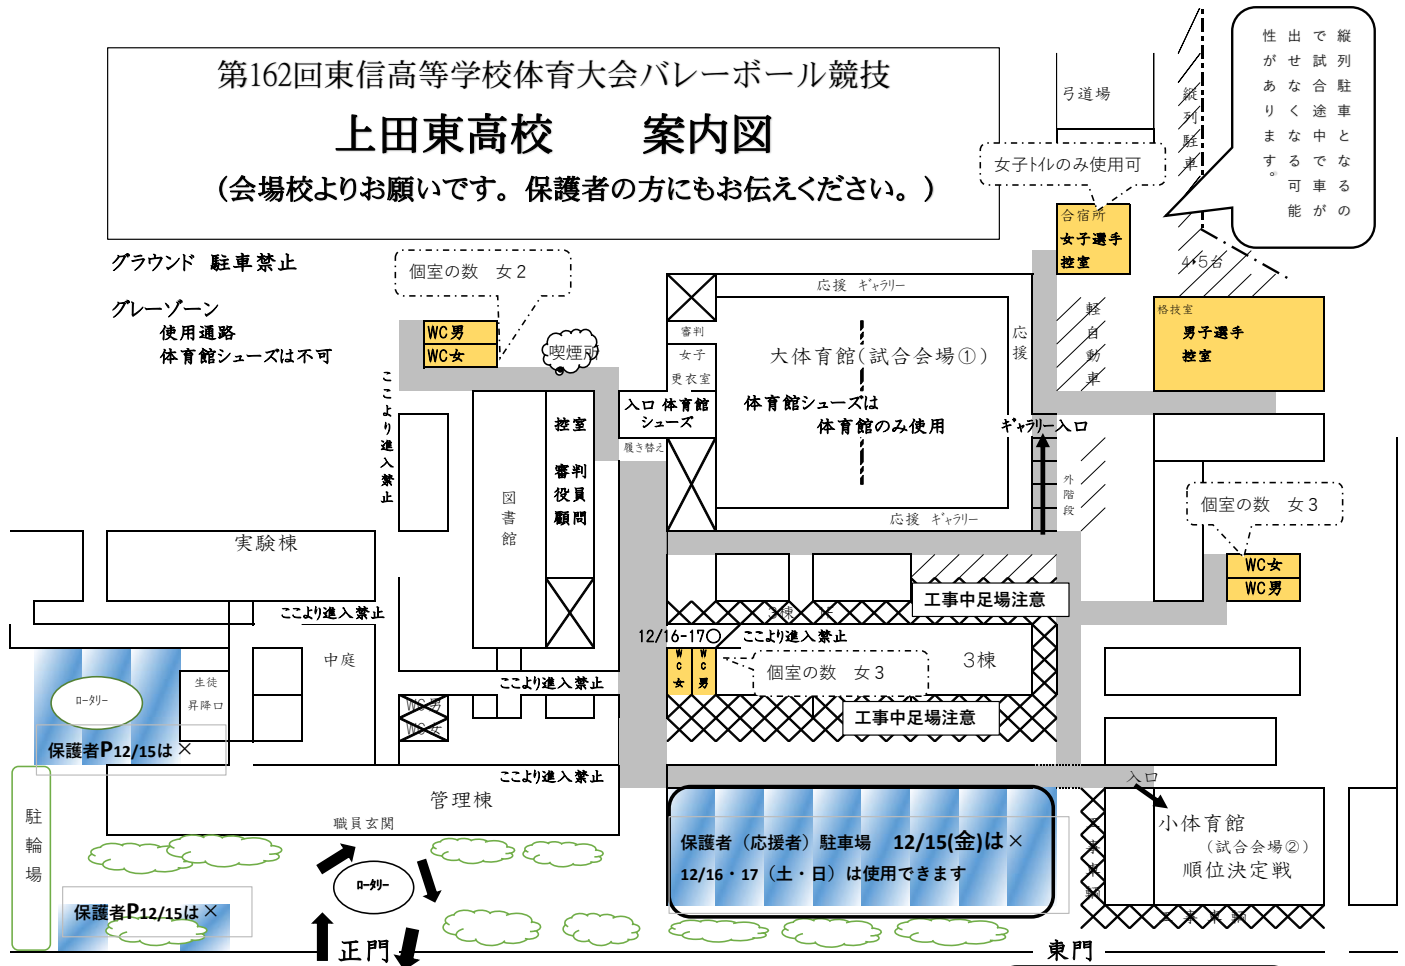

第162回東信高等学校体育大会バレーボール競技
上田東高校 案内図
 (会場校よりお願いします。保護者の方にもお伝えください。)

縦列駐車となるので試合途中でも車が出せなくなる可能性があります。

***** 注意事項 *****

* 3棟工事中の為足場が組まれています。安全にご留意ください。

斜線の駐車場は、役員・審判・顧問の駐車場です
 ×は工事関係者使用箇所です

1 保護者(応援者)駐車場について

① 12/15(金)は授業日の為使用できません。

有料駐車場を使用するか、イオン上田店4F駐車場(12/15のみ使用可)をご利用ください。

近隣施設、西友や八十二銀行等への駐車は絶対におやめください。

② 12/16・17校舎敷地内に駐車される方は、指定の場所をお願いします。

③ スペースに限りがございますので、乗り合わせまたは公共交通機関をご利用ください。

2 送迎について

送迎は、正門から入りロータリーを右回りし乗降してください。一方通行をお願いします。

3 応援・観戦について

① 大体育館は、東側外階段を上りギャラリーをご利用ください。

② 小体育館は、ギャラリーに上る階段が直立で危険です。できるだけフロアをご利用ください。

③ ギャラリー及び小体育館フロアは上履きをご使用ください。

4 その他

① 校舎内にあるトイレは、スリッパを用意してあります。下履きの方は履き替えてご利用下さい。

② ギャラリーが狭いため、選手の荷物置き場は選手控え室をご利用下さい。男子:格技室、女子:合宿所です。(更衣は、選手控え室又は大体育館入り口横の女子更衣室をご利用下さい。)