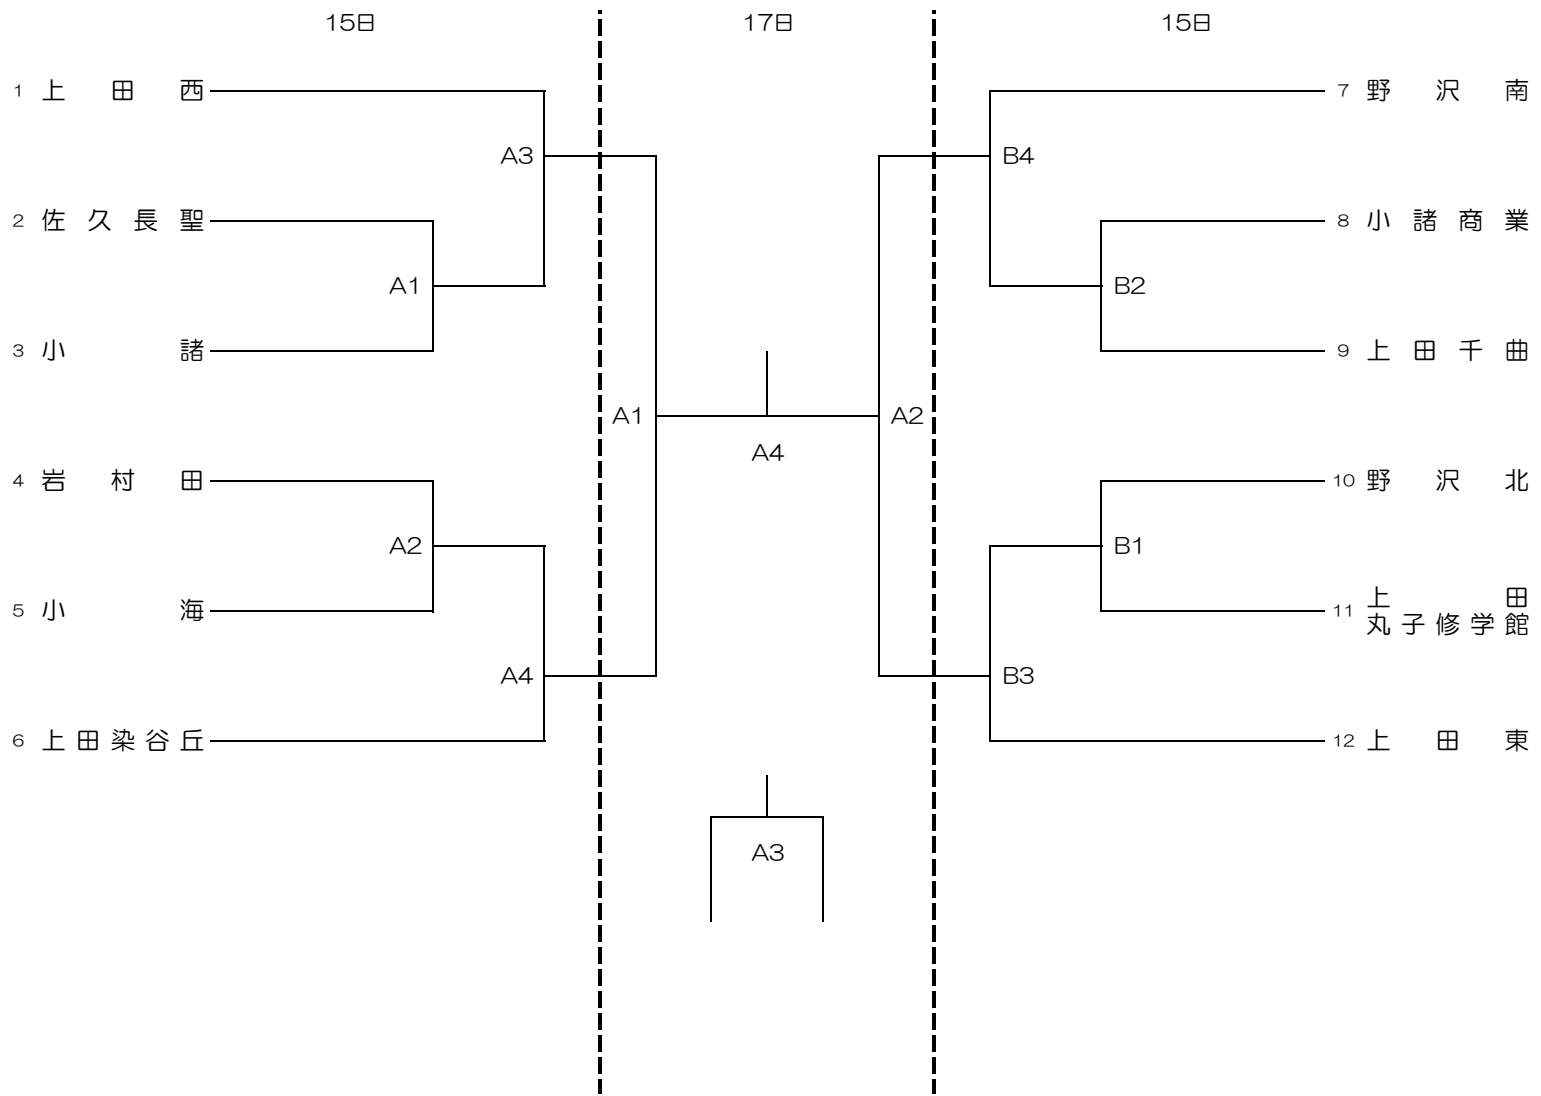

第162回東信高等学校体育大会 バレーボール競技 女子

会場 A・Bコート：上田東高校大体育館 Cコート：上田東高校小体育館

期日 平成29年12月15日、16日、17日 プロトコール 15日：9:50、17日：9:50

第1位	第2位	第3位	第4位
第5位	第6位	第7位	第8位

順位決定戦

16日

プロトコール
9:55