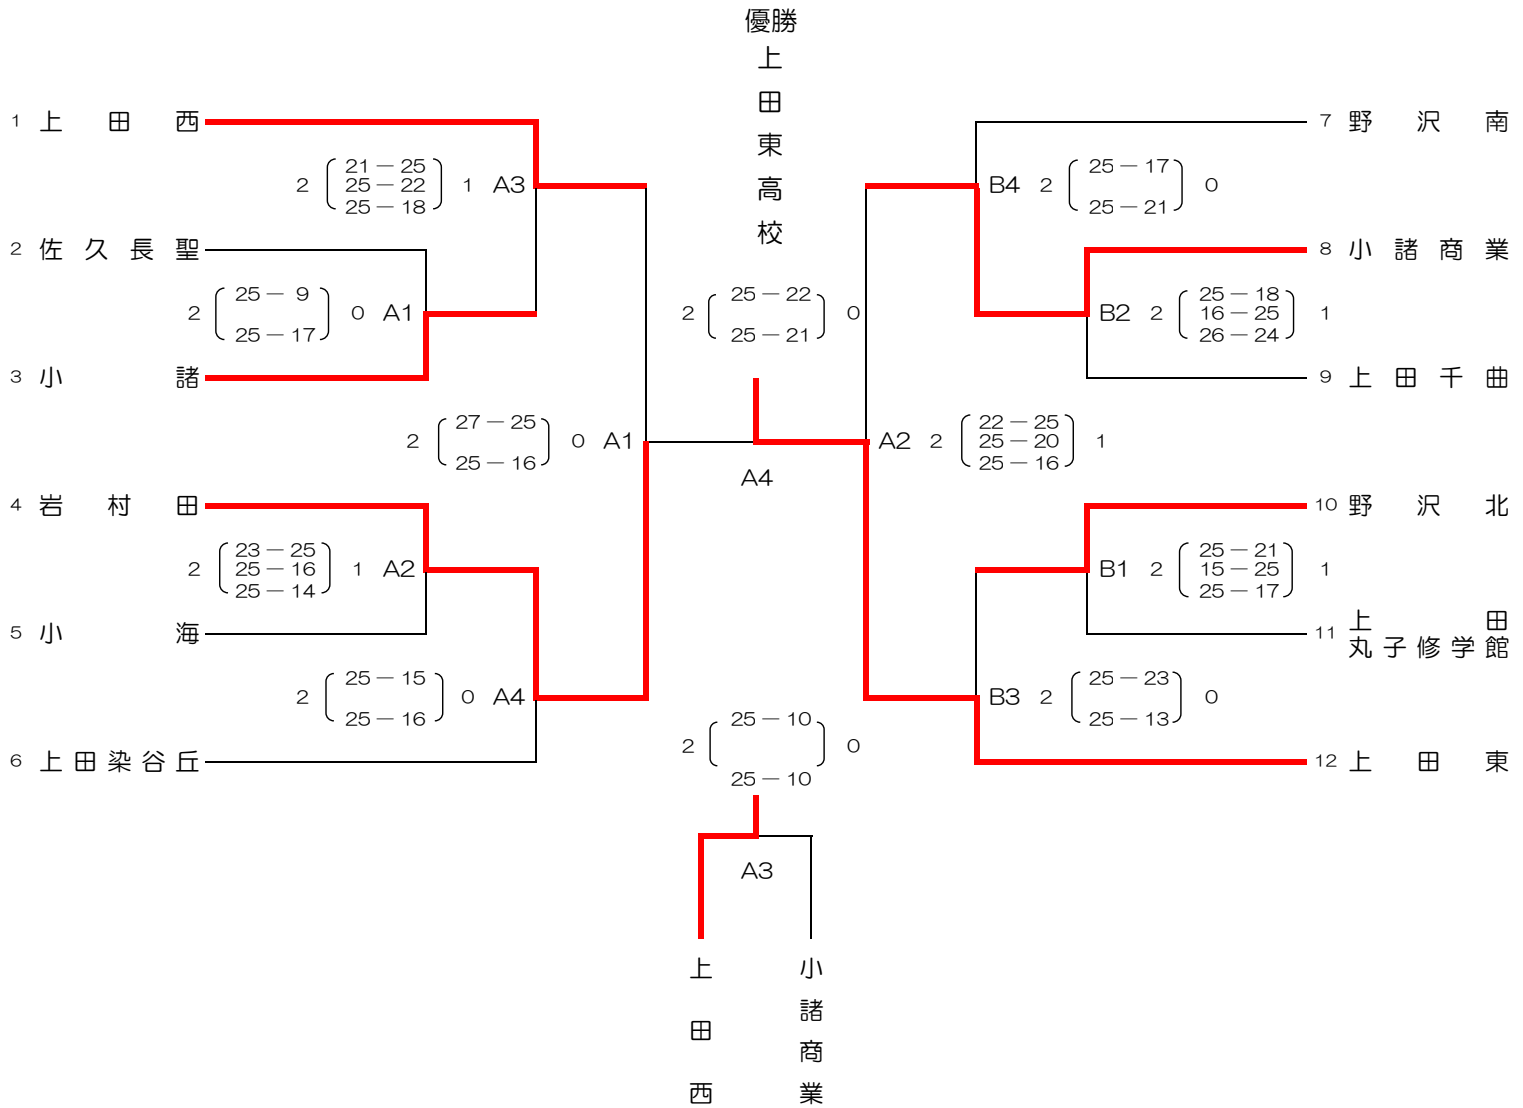

# 第162回東信高等学校体育大会 バレーボール競技 女子

会場 A・Bコート：上田東高校大体育館 Cコート：上田東高校小体育館

期日 平成29年12月15日、16日、17日

第1位	第2位	第3位	第4位
上田東	岩村田	上田西	小諸商業
第5位	第6位	第7位	第8位
上田染谷丘	野沢南	小諸	野沢北

順位決定戦  
16日