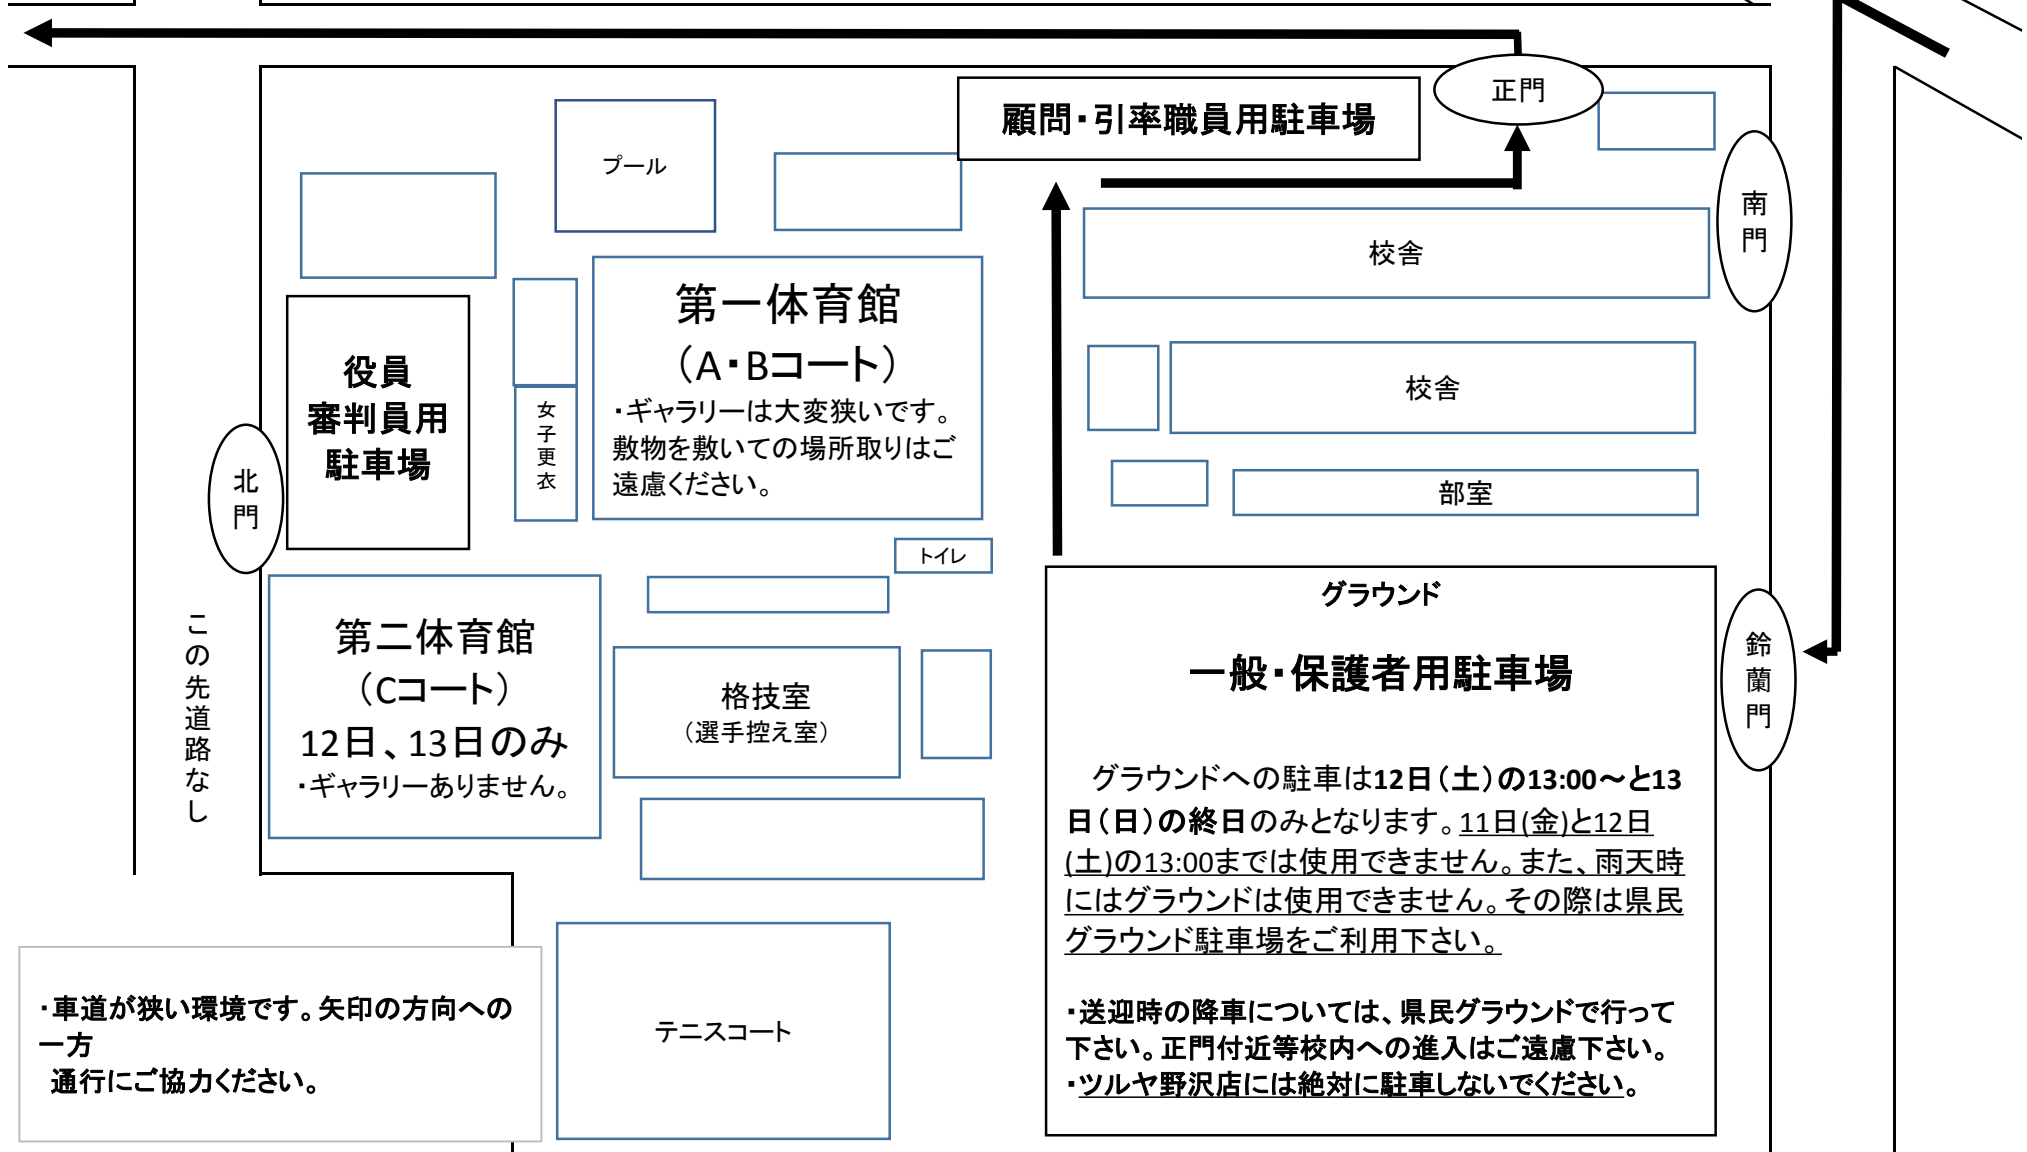

野沢南高校駐車案内図

役員
審判員用
駐車場

北門

この先道路なし

第二体育館
(Cコート)
12日、13日のみ
・ギャラリーありません。

第一体育館
(A・Bコート)
・ギャラリーは大変狭いです。
敷物を敷いての場所取りはご遠慮ください。

女子更衣

トイレ

格技室
(選手控え室)

テニスコート

顧問・引率職員用駐車場

正門

校舎

校舎

部室

南門

グラウンド
一般・保護者用駐車場
グラウンドへの駐車は12日(土)の13:00~と13日(日)の終日のみとなります。11日(金)と12日(土)の13:00までは使用できません。また、雨天時にはグラウンドは使用できません。その際は県民グラウンド駐車場をご利用下さい。
・送迎時の降車については、県民グラウンドで行って下さい。正門付近等校内への進入はご遠慮下さい。
・ツルヤ野沢店には絶対に駐車しないでください。

鈴蘭門

・車道が狭い環境です。矢印の方向への一方通行にご協力ください。