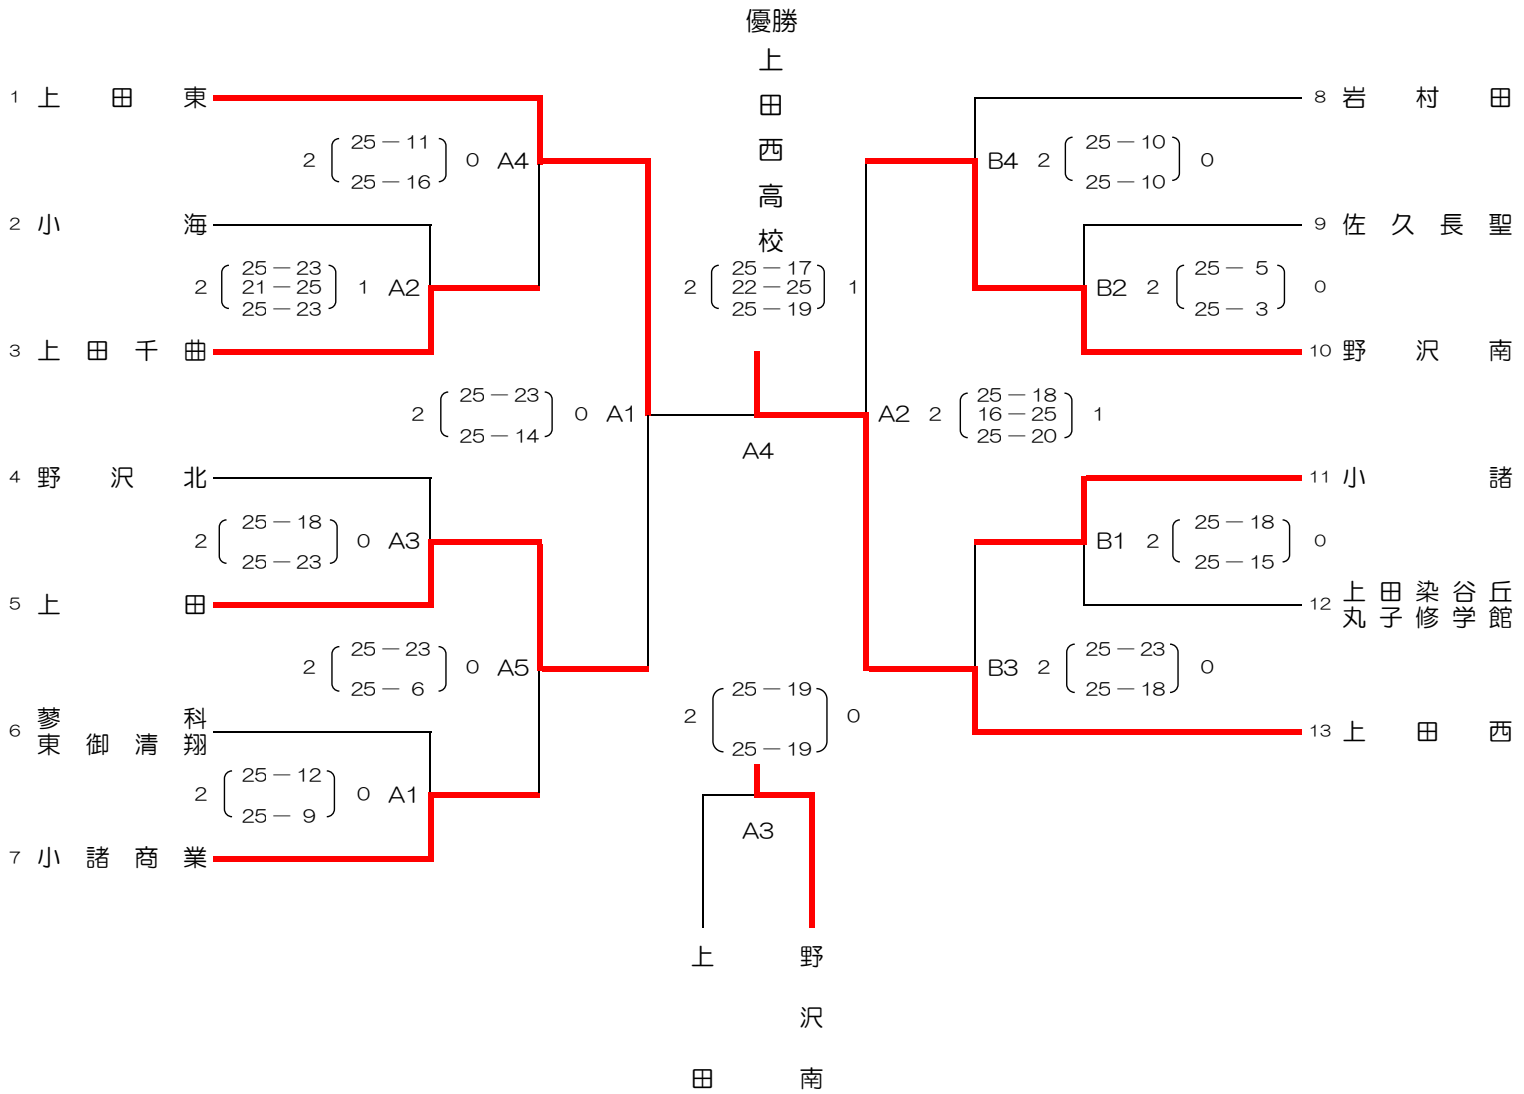

第164回東信高等学校体育大会 バレーボール競技女子

会場 A・Bコート：上田高校第一体育館 Cコート：上田高校第二体育館

期日 平成30年12月14日、15日、16日

第1位	第2位	第3位	第4位
上田西	上田東	野沢南	上田
第5位	第6位	第7位	第8位
小諸	小諸商業	岩村田	上田千曲

順位決定戦