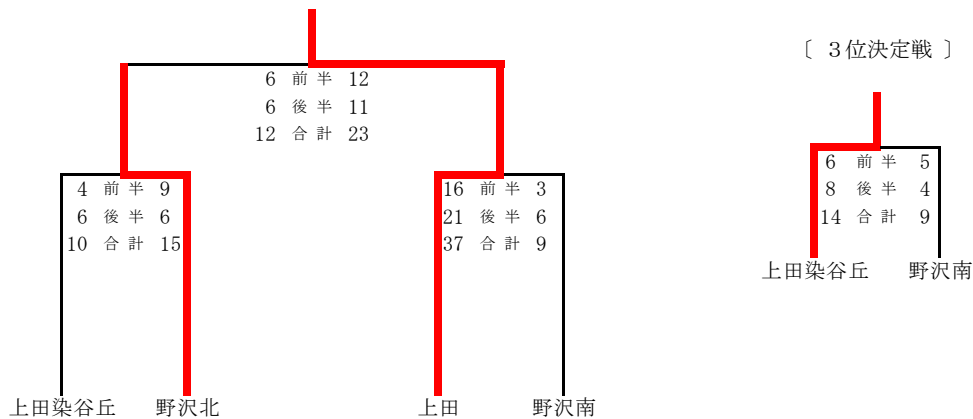

第160回 東信高等学校体育大会 ハンドボール競技会

平成28年9月30日(金)～10月2日(日)

於：佐久市総合体育館

[男子]

[女子]

【男子】		【女子】	
1位	上田	1位	上田
2位	上田染谷丘	2位	野沢北
3位	野沢南	3位	上田染谷丘
4位	野沢北	4位	野沢南
5位	上田東		
6位	上田千曲		
7位	小海		
8位	上田西		