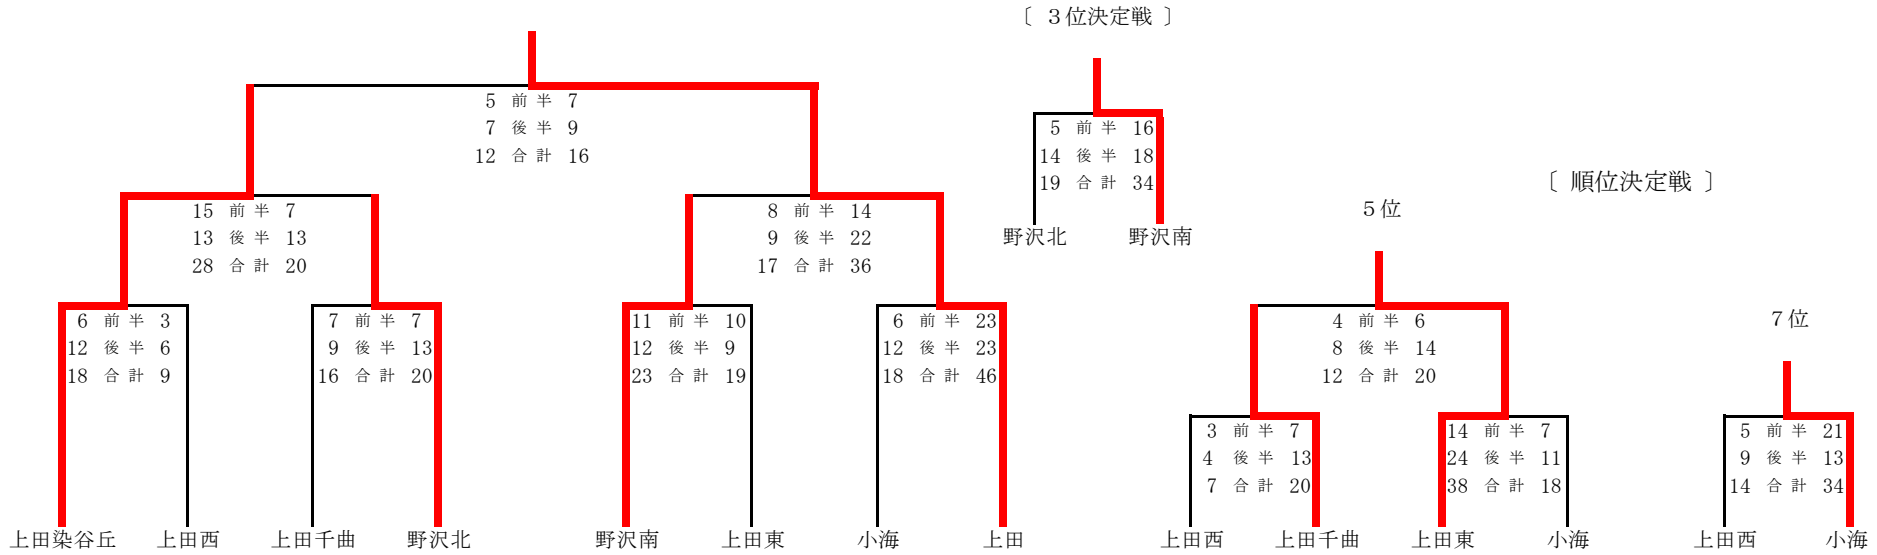

第160回 東信高等学校体育大会 ハンドボール競技会

平成28年9月30日(金)～10月2日(日)

於：佐久市総合体育館

[男子]

[女子]

【男子】		【女子】	
1位	上田	1位	上田
2位	上田染谷丘	2位	野沢北
3位	野沢南	3位	上田染谷丘
4位	野沢北	4位	野沢南
5位	上田東		
6位	上田千曲		
7位	小海		
8位	上田西		