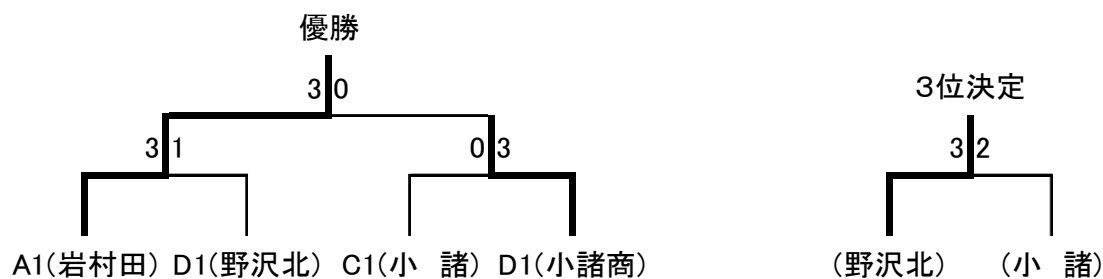

【男子決勝トーナメント】

1位トーナメント(1位~4位決定)

2位トーナメント(5位~8位決定)

1位岩村田	2位小諸商業	3位野沢北	4位小諸
5位野沢南	6位上田	7位上田染谷	8位上田東

男子シングルス (1)

男子シングルス (2)

94 油井 和貴 ③ (小諸商業)		内藤 拓也 ② (野沢南)	140
95 甲田 悠希 ① (上田東)		住脇 涼佑 ① (岩村田)	141
96 江原 和 ① (野沢北)		清水 崇広 ① (丸子修学館)	142
97 小宮山 陽平 ② (上田)		小池 智大 ② (上田染谷丘)	143
98 長谷屋 和樹 ③ (上田染谷丘)		樋口 慶 ② (上田東)	144
99 山田 優作 ③ (臼田)		鍋木 聡一郎 ③ (小諸)	145
100 矢野 貴祐 ① (小諸)		塩川 翔輝 ② (蓼科)	146
101 市川 拓実 ① (野沢南)		森 泉 翔太 ③ (望月)	147
102 柳澤 佑輔 ③ (上田)		中戸 陸 ② (北佐久農)	148
103 油井 達也 ① (上田千曲)		服部 史弥 ② (上田)	149
104 依田 崇斗 ② (岩村田)		西村 龍哉 ② (野沢北)	150
105 本道 玲 ② (上田染谷丘)		近藤 真大 ② (上田)	151
106 宮下 稜平 ② (上田千曲)		菊池 拓人 ① (上田染谷丘)	152
107 山浦 遼平 ② (上田)		山極 一成 ② (小海)	153
108 小林 翔 ② (小諸)		比護 大雅 ② (野沢南)	154
109 小林 優 ① (丸子修学館)		北沢 拓斗 ① (上田千曲)	155
110 依田 直輝 ② (野沢南)		小沼 拓輝 ② (岩村田)	156
111 大森 祐樹 ③ (望月)		岩下 悦大 ③ (臼田)	157
112 東尾 真 ① (岩村田)		村山 誠弥 ② (上田西)	158
113 藤沢 凌大 ① (上田西)		堀込 至 ③ (小諸)	159
114 土屋 光 ② (北佐久農)		甲田 明寛 ① (上田)	160
115 清水 光太郎 ② (野沢北)		両角 和磨 ① (上田東)	161
116 青柳 悠太 ② (上田)		依田 佑翔 ② (岩村田)	162
117 島田 拓実 ③ (上田東)		柏原 魚流 ② (小諸商業)	163
118 小林 和樹 ① (小諸商業)		三浦 悠汰 ① (野沢南)	164
119 児玉 健 ③ (丸子修学館)		武居 徹 ③ (臼田)	165
120 金澤 伸矢 ② (上田)		佐藤 宏保 ① (野沢北)	166
121 清水 龍之介 ② (野沢北)		金井 文哉 ① (上田)	167
122 小林 太治 ③ (臼田)		池崎 匠 ① (上田染谷丘)	168
123 芝間 圭吾 ③ (岩村田)		山邊 慎吾 ③ (上田)	169
124 柏木 大河 ① (望月)		内堀 成龍 ② (軽井沢)	170
125 市川 琢磨 ② (野沢南)		佐藤 新 ① (上田東)	171
126 細川 亮太 ② (上田)		児玉 大宙 ② (上田千曲)	172
127 遠藤 凱 ① (上田染谷丘)		赤間 凱 ① (岩村田)	173
128 齋藤 航大 ② (上田千曲)		小松崎 恭平 ③ (小諸)	174
129 高橋 壮真 ② (小諸)		宮岡 佑太 ③ (上田)	175
130 河西 玄馬 ① (上田東)		小宮山 裕太郎 ① (野沢北)	176
131 桑原 将輝 ② (上田)		山岸 東 ③ (上田染谷丘)	177
132 田中 秀磨 ② (野沢南)		海野 優介 ③ (丸子修学館)	178
133 平原 健太郎 ② (小諸商業)		新井 健 ② (小諸)	179
134 土屋 洸太 ② (野沢北)		佐瀬 雄季 ③ (野沢南)	180
135 坂本 一樹 ③ (小海)		田中 希望 ③ (上田東)	181
136 駒津 俊彦 ② (上田染谷丘)		三吉 泰喜 ② (上田西)	182
137 小林 将大 ① (蓼科)		小宮山 玲雄 ① (望月)	183
138 橋本 歩夢 ① (小諸)		須賀 悠斗 ① (小諸商業)	184
139 高橋 諄至 ③ (岩村田)		内山 峻 ③ (岩村田)	185