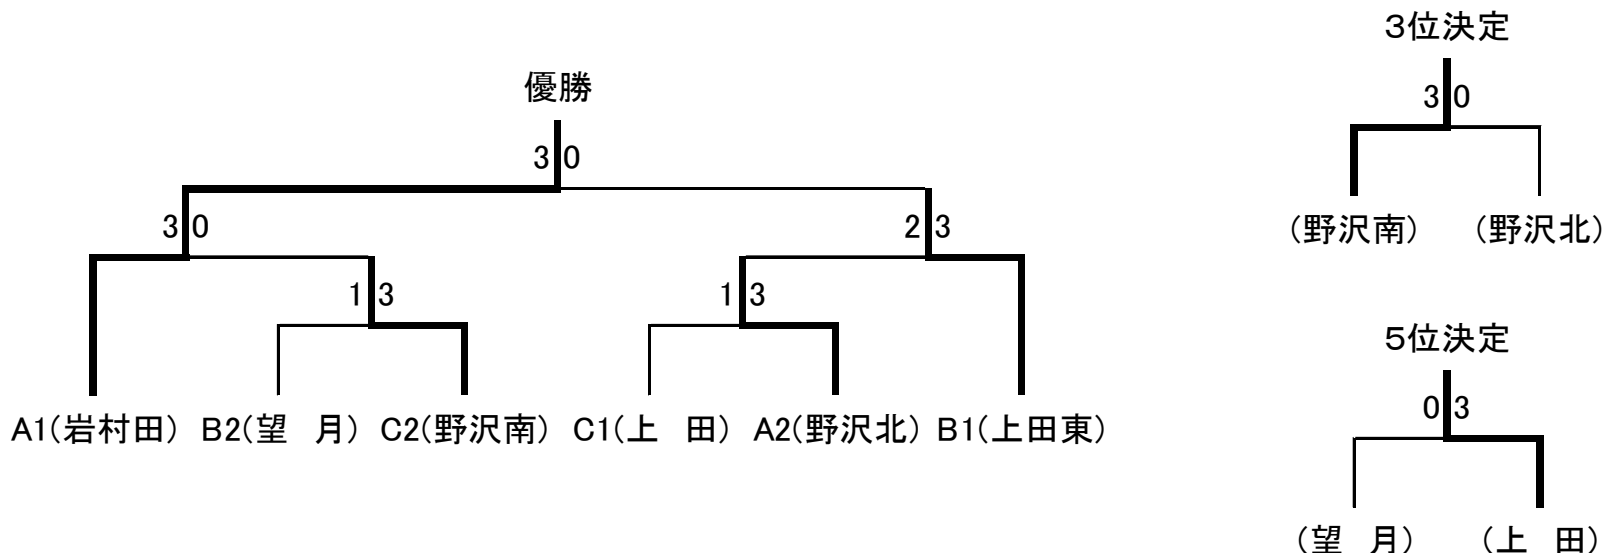

女子学校対抗

【女子予選リーグ】

Aブロック

	①岩村田	②野沢北	③上田西	④	勝 敗	順位
①岩村田		3 - 0	3 - 0		2勝0敗	1
②野沢北	0 - 3		3 - 1		1勝1敗	2
③上田西	0 - 3	1 - 3			0勝2敗	3
④					勝 敗	

Bブロック

	①上田東	②望月	③上田染谷丘	④	勝 敗	順位
①上田東		3 - 2	3 - 0		2勝0敗	1
②望月	2 - 3		3 - 2		1勝1敗	2
③上田染谷丘	0 - 3	2 - 3			0勝2敗	3
④					勝 敗	

Cブロック

	①上田	②野沢南	③小諸	④	勝 敗	順位
①上田		3 - 1	3 - 0		2勝0敗	1
②野沢南	1 - 3		3 - 0		1勝1敗	2
③小諸	0 - 3	0 - 3			0勝2敗	3
④					勝 敗	

【女子決勝トーナメント】

1位・2位トーナメント(1位～6位決定)

3位リーグ(7位・8位決定)

	A 3位上田西	B 3位上田染谷	C 3位小諸		勝 敗	順位
A 3位上田西		1 - 3	3 - 0		1勝1敗	8
B 3位上田染谷	3 - 1		3 - 2		2勝0敗	7
C 3位小諸	0 - 3	2 - 3			0勝2敗	9
					勝 敗	

女子ダブルス