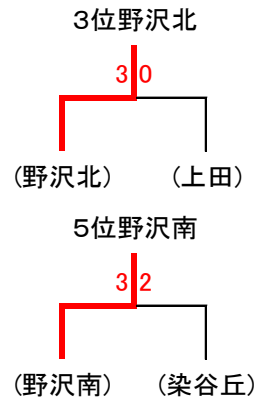

第156回東信大会(H26年新人戦) 男子学校対抗

【男子予選リーグ】

Aブロック

	①岩村田	②上田	③蓼科	④上田西	勝敗	順位
①岩村田	-	3-0	3-0	3-0	3勝0敗	1
②上田	0-3	-	3-0	3-1	2勝1敗	2
③蓼科	0-3	0-3	-	0-3	0勝3敗	4
④上田西	0-3	1-3	3-0	-	1勝2敗	3

Bブロック

	①小諸商業	②野沢南	③上田東	④上田千曲	勝敗	順位
①小諸商業	-	3-0	3-0	3-0	3勝0敗	1
②野沢南	0-3	-	3-2	3-0	2勝1敗	2
③上田東	0-3	2-3	-	-	1勝2敗	3
④上田千曲	0-3	0-3	-	-	0勝3敗	4

Cブロック

	①野沢北	②小諸	③上田染谷丘	④佐久長聖	勝敗	順位
①野沢北	-	3-2	2-3	3-0	2勝1敗	2
②小諸	2-3	-	1-3	3-0	1勝2敗	3
③上田染谷丘	3-2	3-1	-	-	3勝0敗	1
④佐久長聖	0-3	0-3	-	-	0勝3敗	4

【男子決勝トーナメント】

1位・2位トーナメント(1位～6位決定)

3位・4位トーナメント(7位、8位決定)

1位小諸商業	2位岩村田	3位野沢北	4位上田
5位野沢南	6位上田染谷丘	7位小諸	8位上田東