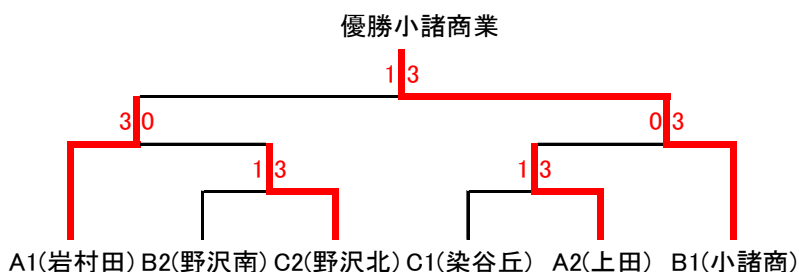

第156回東信大会(H26年新人戦) 男子学校対抗

【男子予選リーグ】

Aブロック

	①岩村田	②上田	③蓼科	④上田西	勝敗	順位
①岩村田	-	3-0	3-0	3-0	3勝0敗	1
②上田	0-3	-	3-0	3-1	2勝1敗	2
③蓼科	0-3	0-3	-	0-3	0勝3敗	4
④上田西	0-3	1-3	3-0	-	1勝2敗	3

Bブロック

	①小諸商業	②野沢南	③上田東	④上田千曲	勝敗	順位
①小諸商業	-	3-0	3-0	3-0	3勝0敗	1
②野沢南	0-3	-	3-2	3-0	2勝1敗	2
③上田東	0-3	2-3	-	-	1勝2敗	3
④上田千曲	0-3	0-3	-	-	0勝3敗	4

Cブロック

	①野沢北	②小諸	③上田染谷丘	④佐久長聖	勝敗	順位
①野沢北	-	3-2	2-3	3-0	2勝1敗	2
②小諸	2-3	-	1-3	3-0	1勝2敗	3
③上田染谷丘	3-2	3-1	-	-	3勝0敗	1
④佐久長聖	0-3	0-3	-	-	0勝3敗	4

【男子決勝トーナメント】

1位・2位トーナメント(1位～6位決定)

3位・4位トーナメント(7位、8位決定)

1位小諸商業	2位岩村田	3位野沢北	4位上田
5位野沢南	6位上田染谷丘	7位小諸	8位上田東