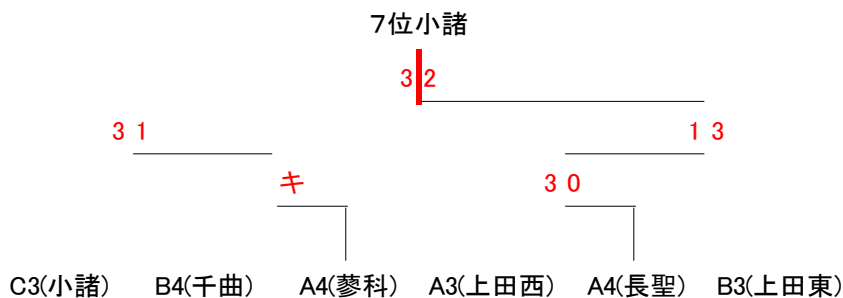

Cブロック

	①野沢北	②小諸	③上田染谷丘	④佐久長聖	勝敗	順位
①野沢北	-	3-2	2-3	3-0	2勝1敗	2
②小諸	2-3	-	1-3	3-0	1勝2敗	3
③上田染谷丘	3-2	3-1	-	-	3勝0敗	1
④佐久長聖	0-3	0-3	-	-	0勝3敗	4

【男子決勝トーナメント】

1位・2位トーナメント(1位～6位決定)

3位・4位トーナメント(7位、8位決定)

1位小諸商業	2位岩村田	3位野沢北	4位上田
5位野沢南	6位上田染谷丘	7位小諸	8位上田東