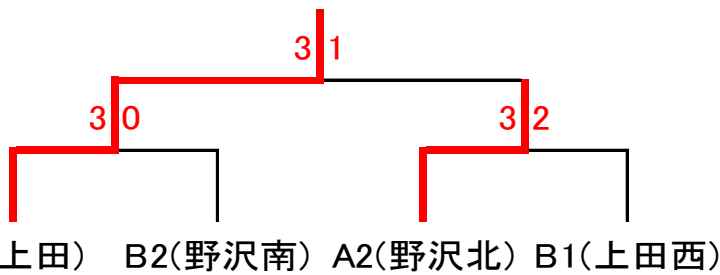

第156回東信大会(H26年新人戦) 女子学校対抗

【女子予選リーグ】

Aブロック

	①岩村田	②野沢北	③上田	④小諸	勝敗	順位
①岩村田	-	2-3	1-3	3-0	1勝2敗	3
②野沢北	3-2	-	1-3	3-0	2勝1敗	2
③上田	3-1	3-1	-	3-0	3勝0敗	1
④小諸	0-3	0-3	0-3	-	0勝3敗	4

Bブロック

	①上田東	②野沢南	③上田染谷丘	④上田西	勝敗	順位
①上田東	-	2-3	0-3	2-3	0勝3敗	4
②野沢南	3-2	-	3-2	2-3	2勝1敗	2
③上田染谷丘	3-0	2-3	-	2-3	1勝2敗	3
④上田西	3-2	3-2	3-2	-	3勝0敗	1

【女子決勝トーナメント】

1位、2位トーナメント(1位～4位決定)

優勝上田