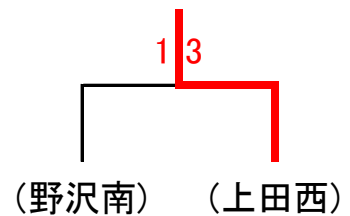

### Bブロック

	①上田東	②野沢南	③上田染谷丘	④上田西	勝敗	順位
①上田東	-	2-3	0-3	2-3	0勝3敗	4
②野沢南	3-2	-	3-2	2-3	2勝1敗	2
③上田染谷丘	3-0	2-3	-	2-3	1勝2敗	3
④上田西	3-2	3-2	3-2	-	3勝0敗	1

## 【女子決勝トーナメント】

1位、2位トーナメント(1位～4位決定)

優勝上田

3位上田西

3位、4位トーナメント(5位～8位決定)

5位岩村田

7位上田東

1位上田	2位野沢北	3位上田西	4位野沢南
5位岩村田	6位上田染谷丘	<b>7位上田東</b>	<b>8位小諸</b>