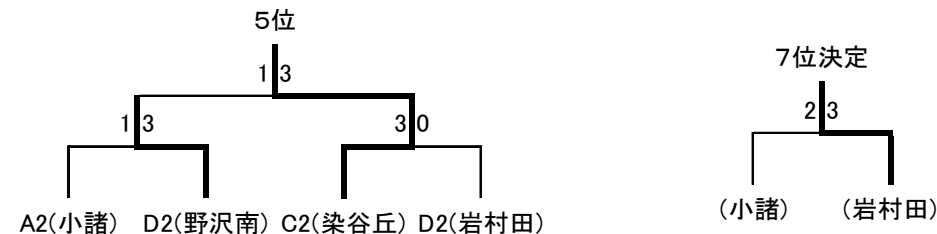

2位トーナメント(5位~8位決定)

1位小諸商業	2位佐 総	3位上 田	4位野沢北
5位上田染谷丘	6位野沢南	7位岩村田	8位小 諸