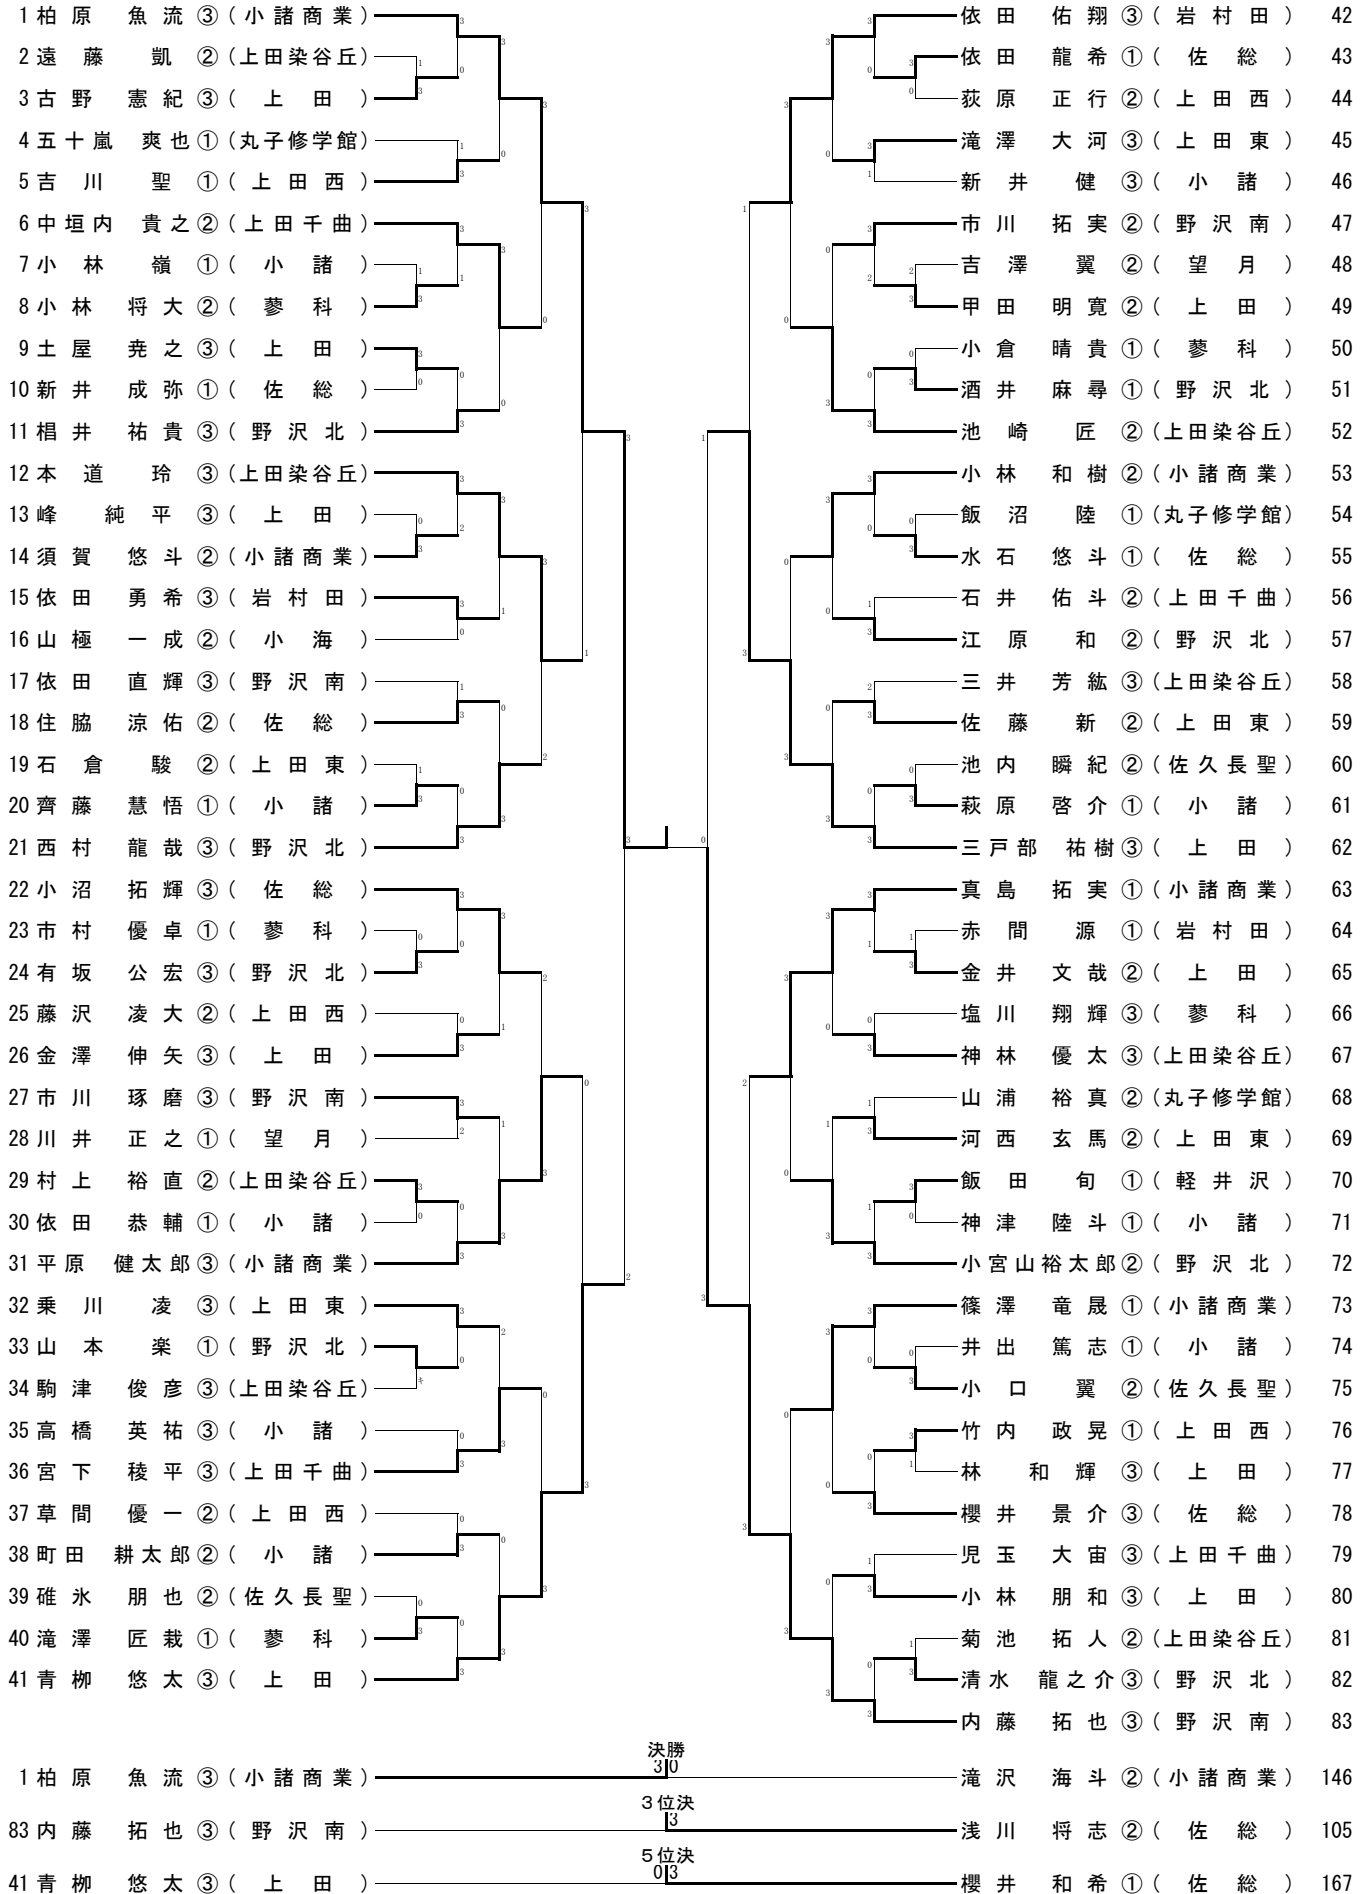

第157回東信大会 (H27年総体)

男子シングルス (1)