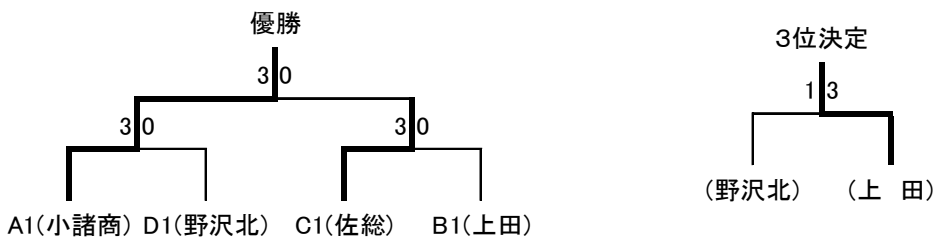

第157回東信大会(H27年総体) 男子学校対抗

【男子予選リーグ】

Aブロック

	①小諸商業	②上田西	③小諸	④蓼科	勝 敗	順位
①小諸商業	-	3-0	3-0	3-0	3勝0敗	1
②上田西	0-3	-	2-3	3-0	1勝2敗	3
③小諸	0-3	3-2	-	3-0	2勝1敗	2
④蓼科	0-3	0-3	0-3	-	0勝3敗	4

Bブロック

	①上田	②岩村田	③上田東	④望月	勝 敗	順位
①上田	-	3-0	3-0	3-0	3勝0敗	1
②岩村田	0-3	-	3-1	3-0	2勝1敗	2
③上田東	0-3	1-3	-	3-1	1勝2敗	3
④望月	0-3	0-3	1-3	-	0勝3敗	4

Cブロック

	①佐総	②上田染谷丘	③上田千曲	④佐久長聖	勝 敗	順位
①佐総	-	3-1	3-0	3-0	3勝0敗	1
②上田染谷丘	1-3	-	3-0	3-0	2勝1敗	2
③上田千曲	0-3	0-3	-	3-1	1勝2敗	3
④佐久長聖	0-3	0-3	1-3	-	0勝3敗	4

Dブロック

	①野沢北	②野沢南	③丸子修学館		勝 敗	順位
①野沢北	-	3-1	3-1		2勝0敗	1
②野沢南	1-3	-	3-0		1勝1敗	2
③丸子修学館	1-3	0-3	-		0勝2敗	3
					勝 敗	

【男子決勝トーナメント】

1位トーナメント(1位~4位決定)