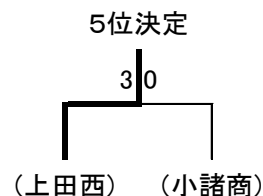

第157回東信大会 (H27年総体) 女子学校対抗

【女子予選リーグ】

Aブロック

	①上田	②上田染谷丘	③小諸商業	④佐総	勝 敗	順位
①上田		3-0	3-1	3-0	3勝0敗	1
②上田染谷丘	0-3		0-3	3-0	1勝2敗	3
③小諸商業	1-3	3-0		3-2	2勝1敗	2
④佐総	0-3	0-3	2-3		0勝3敗	4

Bブロック

	①野沢北	②岩村田	③小諸	④望月	勝 敗	順位
①野沢北		1-3	3-0	3-0	2勝1敗	2
②岩村田	3-1		3-0	3-0	3勝0敗	1
③小諸	0-3	0-3		0-3	0勝3敗	4
④望月	0-3	0-3	3-0		1勝2敗	3

Cブロック

	①上田西	②野沢南	③上田東	④佐久長聖	勝 敗	順位
①上田西		3-1	3-0	1-3	2勝1敗4/3	2
②野沢南	1-3		3-2	3-0	3勝0敗	1
③上田東	0-3	2-3		3-1	1勝2敗3/4	4
④佐久長聖	3-1	0-3	1-3		1勝2敗4/4	3

【女子決勝トーナメント】

1位・2位トーナメント(1位～6位決定)

3位・4位トーナメント(7位・8位決定)

1位 岩村田	2位 上田	3位 野沢北	4位 野沢南
5位 上田西	6位 小諸商	7位 上田染谷丘	8位 佐総