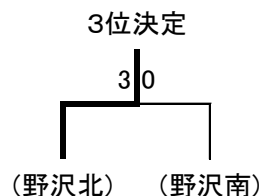

第157回東信大会 (H27年総体) 女子学校対抗

【女子予選リーグ】

Aブロック

	①上田	②上田染谷丘	③小諸商業	④佐総	勝 敗	順位
①上田		3-0	3-1	3-0	3勝0敗	1
②上田染谷丘	0-3		0-3	3-0	1勝2敗	3
③小諸商業	1-3	3-0		3-2	2勝1敗	2
④佐総	0-3	0-3	2-3		0勝3敗	4

Bブロック

	①野沢北	②岩村田	③小諸	④望月	勝 敗	順位
①野沢北		1-3	3-0	3-0	2勝1敗	2
②岩村田	3-1		3-0	3-0	3勝0敗	1
③小諸	0-3	0-3		0-3	0勝3敗	4
④望月	0-3	0-3	3-0		1勝2敗	3

Cブロック

	①上田西	②野沢南	③上田東	④佐久長聖	勝 敗	順位
①上田西		3-1	3-0	1-3	2勝1敗4/3	2
②野沢南	1-3		3-2	3-0	3勝0敗	1
③上田東	0-3	2-3		3-1	1勝2敗3/4	4
④佐久長聖	3-1	0-3	1-3		1勝2敗4/4	3

【女子決勝トーナメント】

1位・2位トーナメント(1位～6位決定)