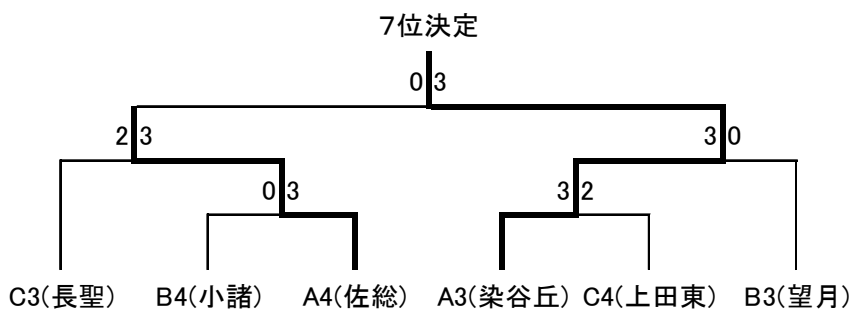

Cブロック

	①上田西	②野沢南	③上田東	④佐久長聖	勝 敗	順位
①上田西		3-1	3-0	1-3	2勝1敗4/3	2
②野沢南	1-3		3-2	3-0	3勝0敗	1
③上田東	0-3	2-3		3-1	1勝2敗3/4	4
④佐久長聖	3-1	0-3	1-3		1勝2敗4/4	3

【女子決勝トーナメント】

1位・2位トーナメント(1位～6位決定)

3位・4位トーナメント(7位・8位決定)

1位 岩村田	2位 上田	3位 野沢北	4位 野沢南
5位 上田西	6位 小諸商	7位 上田染谷丘	8位 佐総

第157回東信大会 (H27年総体)

女子シングルス

1 河合 ふみか③ (上田)		関谷 静香② (上田西)	40
2 丁 悠里① (望月)		浅沼 瑞歩① (岩村田)	41
3 井出 美都穂① (佐総)		大王 ちひろ① (上田千曲)	42
4 丸山 華希① (小諸)		高見澤 絵麻① (上田)	43
5 佐藤 彩② (上田東)		池田 かおり② (上田東)	44
6 田口 稀菜② (上田西)		田中 澄菜② (丸子修学館)	45
7 水石 珠莉② (野沢南)		上野 栞① (佐総)	46
8 佐々木 彩香① (小諸商業)		江本 由梨奈② (岩村田)	47
9 小林 弓華③ (岩村田)		渡辺 麻梨③ (小諸)	48
10 小山 真奈美③ (上田染谷丘)		伊井 妃奈子③ (野沢南)	49
11 中澤 未来① (上田)		米沢 美月③ (小諸商業)	50
12 石井 まい① (佐総)		笹木 薫① (上田東)	51
13 井出 彩寧② (佐久長聖)		江原 希美② (望月)	52
14 正村 知里③ (上田東)		田中 七海② (小諸)	53
15 遠藤 百華② (岩村田)		春原 萌奈③ (上田染谷丘)	54
16 翠川 華奈③ (小諸)		岩本 美都③ (上田)	55
17 南澤 仁美② (上田千曲)		岩崎 愛海① (佐総)	56
18 柳原 あい① (小諸商業)		倉島 芳弥② (佐久長聖)	57
19 依田 みちる③ (野沢北)		武井 優香① (岩村田)	58
20 甘利 りこ② (上田)		小林 涼香③ (野沢北)	59
21 中嶋 穂① (佐総)		佐々木 咲良② (野沢北)	60
22 城田 萌花② (丸子修学館)		春原 香菜① (小諸商業)	61
23 加藤 吏奈③ (岩村田)		井出 早穂① (岩村田)	62
24 高杉 里菜② (上田西)		塚田 侑里香② (上田東)	63
25 清水 綺子③ (小諸)		小泉 咲季② (小諸)	64
26 田口 紅音③ (上田染谷丘)		佐藤 あす花② (望月)	65
27 高橋 望① (上田東)		藤田 祐奈③ (上田染谷丘)	66
28 佐藤 真弓① (岩村田)		木内 理彩① (岩村田)	67
29 掛川 結花② (小諸商業)		山村 汐里② (上田千曲)	68
30 原田 瑛那② (野沢南)		川口 真子③ (上田)	69
31 本道 愛① (上田西)		小平 紗衣① (野沢南)	70
32 中村 美友① (上田染谷丘)		大森 恵美① (上田西)	71
33 三瓶 優香① (佐総)		高野 由奈② (上田東)	72
34 嶋崎 綾乃② (岩村田)		勝見 実久② (野沢北)	73
35 庄司 佳帆② (望月)		高橋 希望② (小諸)	74
36 松本 渚彩② (上田東)		小山 奈乃実① (上田)	75
37 高橋 愛③ (小諸)		高見澤 史乃① (佐久長聖)	76
38 吉迫 千幸① (佐久長聖)		重田 琴音① (佐総)	77
39 新津 雅美③ (野沢北)		相馬 奈央③ (岩村田)	78
20 甘利 りこ② (上田)	3位	相馬 奈央③ (岩村田)	78
19 依田 みちる③ (野沢北)	5~8決1回戦	原田 瑛那② (野沢南)	30
58 武井 優香① (岩村田)	5~8決1回戦	川口 真子③ (上田)	69
30 原田 瑛那② (野沢南)	5位	川口 真子③ (上田)	69
19 依田 みちる③ (野沢北)	7位	武井 優香① (岩村田)	58