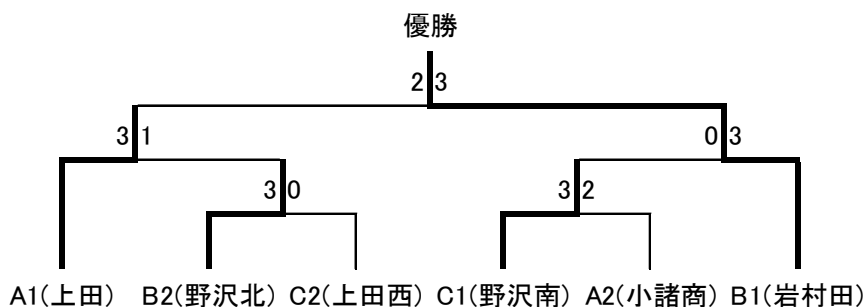

第157回東信大会 (H27年総体) 女子学校対抗

【女子予選リーグ】

Aブロック

	①上田	②上田染谷丘	③小諸商業	④佐総	勝 敗	順位
①上田		3-0	3-1	3-0	3勝0敗	1
②上田染谷丘	0-3		0-3	3-0	1勝2敗	3
③小諸商業	1-3	3-0		3-2	2勝1敗	2
④佐総	0-3	0-3	2-3		0勝3敗	4

Bブロック

	①野沢北	②岩村田	③小諸	④望月	勝 敗	順位
①野沢北		1-3	3-0	3-0	2勝1敗	2
②岩村田	3-1		3-0	3-0	3勝0敗	1
③小諸	0-3	0-3		0-3	0勝3敗	4
④望月	0-3	0-3	3-0		1勝2敗	3

Cブロック

	①上田西	②野沢南	③上田東	④佐久長聖	勝 敗	順位
①上田西		3-1	3-0	1-3	2勝1敗4/3	2
②野沢南	1-3		3-2	3-0	3勝0敗	1
③上田東	0-3	2-3		3-1	1勝2敗3/4	4
④佐久長聖	3-1	0-3	1-3		1勝2敗4/4	3

【女子決勝トーナメント】

1位・2位トーナメント(1位～6位決定)

3位・4位トーナメント(7位・8位決定)

1位 岩村田	2位 上田	3位 野沢北	4位 野沢南
5位 上田西	6位 小諸商	7位 上田染谷丘	8位 佐総