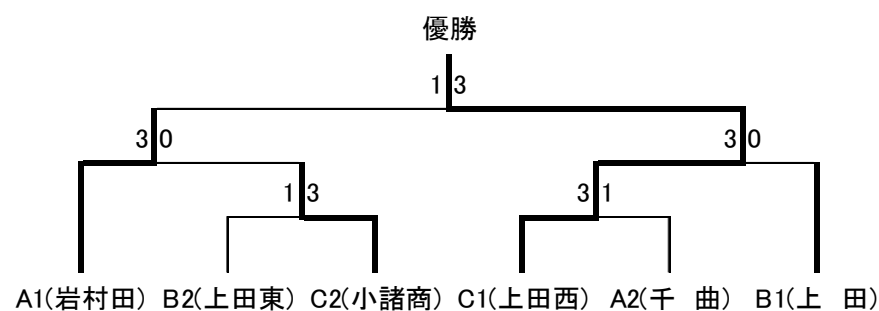

第158回東信大会(H27年新人) 女子学校対抗

【女子予選リーグ】

Aブロック

	①岩村田	②望月	③佐久長聖	④上田千曲	勝 敗	順位
①岩村田		3-0	3-0	3-1	3勝0敗	1
②望月	0-3		3-2	2-3	1勝2敗	3
③佐久長聖	0-3	2-3		0-3	0勝3敗	4
④上田千曲	1-3	3-2	3-0		2勝1敗	2

Bブロック

	①上田	②佐総	③上田東		勝 敗	順位
①上田		3-0	3-1		2勝1敗	1
②佐総	0-3		0-3		0勝2敗	3
③上田東	1-3	3-0			1勝1敗	2

Cブロック

	①上田西	②小諸商	③小諸		勝 敗	順位
①上田西		3-1	3-0		2勝0敗	1
②小諸商	1-3		3-2		1勝1敗	2
③小諸	0-3	2-3			0勝2敗	3

【女子決勝トーナメント】

1位・2位トーナメント(1位~6位決定)

3位リーグ(7位・8位決定)

	A 3位 望月	B 3位 佐総	C 3位 小諸	A 4位 長聖	勝 敗	順位
A 3位 望月		3-1	3-1	3-2	3勝0敗	7
B 3位 佐総	1-3		1-3	3-0	1勝2敗	9
C 3位 小諸	1-3	3-1		3-2	2勝1敗	8
A 4位 長聖	2-3	0-3	2-3		0勝3敗	10