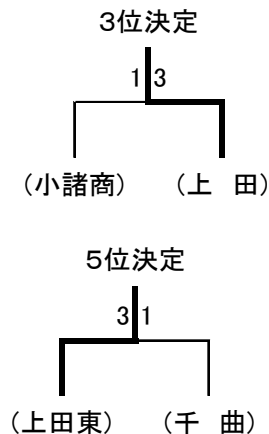

第158回東信大会(H27年新人) 女子学校対抗

【女子予選リーグ】

Aブロック

	①岩村田	②望月	③佐久長聖	④上田千曲	勝 敗	順位
①岩村田		3-0	3-0	3-1	3勝0敗	1
②望月	0-3		3-2	2-3	1勝2敗	3
③佐久長聖	0-3	2-3		0-3	0勝3敗	4
④上田千曲	1-3	3-2	3-0		2勝1敗	2

Bブロック

	①上田	②佐総	③上田東		勝 敗	順位
①上田		3-0	3-1		2勝1敗	1
②佐総	0-3		0-3		0勝2敗	3
③上田東	1-3	3-0			1勝1敗	2

Cブロック

	①上田西	②小諸商	③小諸		勝 敗	順位
①上田西		3-1	3-0		2勝0敗	1
②小諸商	1-3		3-2		1勝1敗	2
③小諸	0-3	2-3			0勝2敗	3

【女子決勝トーナメント】

1位・2位トーナメント(1位~6位決定)

3位リーグ(7位・8位決定)

	A 3位 望月	B 3位 佐総	C 3位 小諸	A 4位 長聖	勝 敗	順位
A 3位 望月		3-1	3-1	3-2	3勝0敗	7
B 3位 佐総	1-3		1-3	3-0	1勝2敗	9
C 3位 小諸	1-3	3-1		3-2	2勝1敗	8
A 4位 長聖	2-3	0-3	2-3		0勝3敗	10