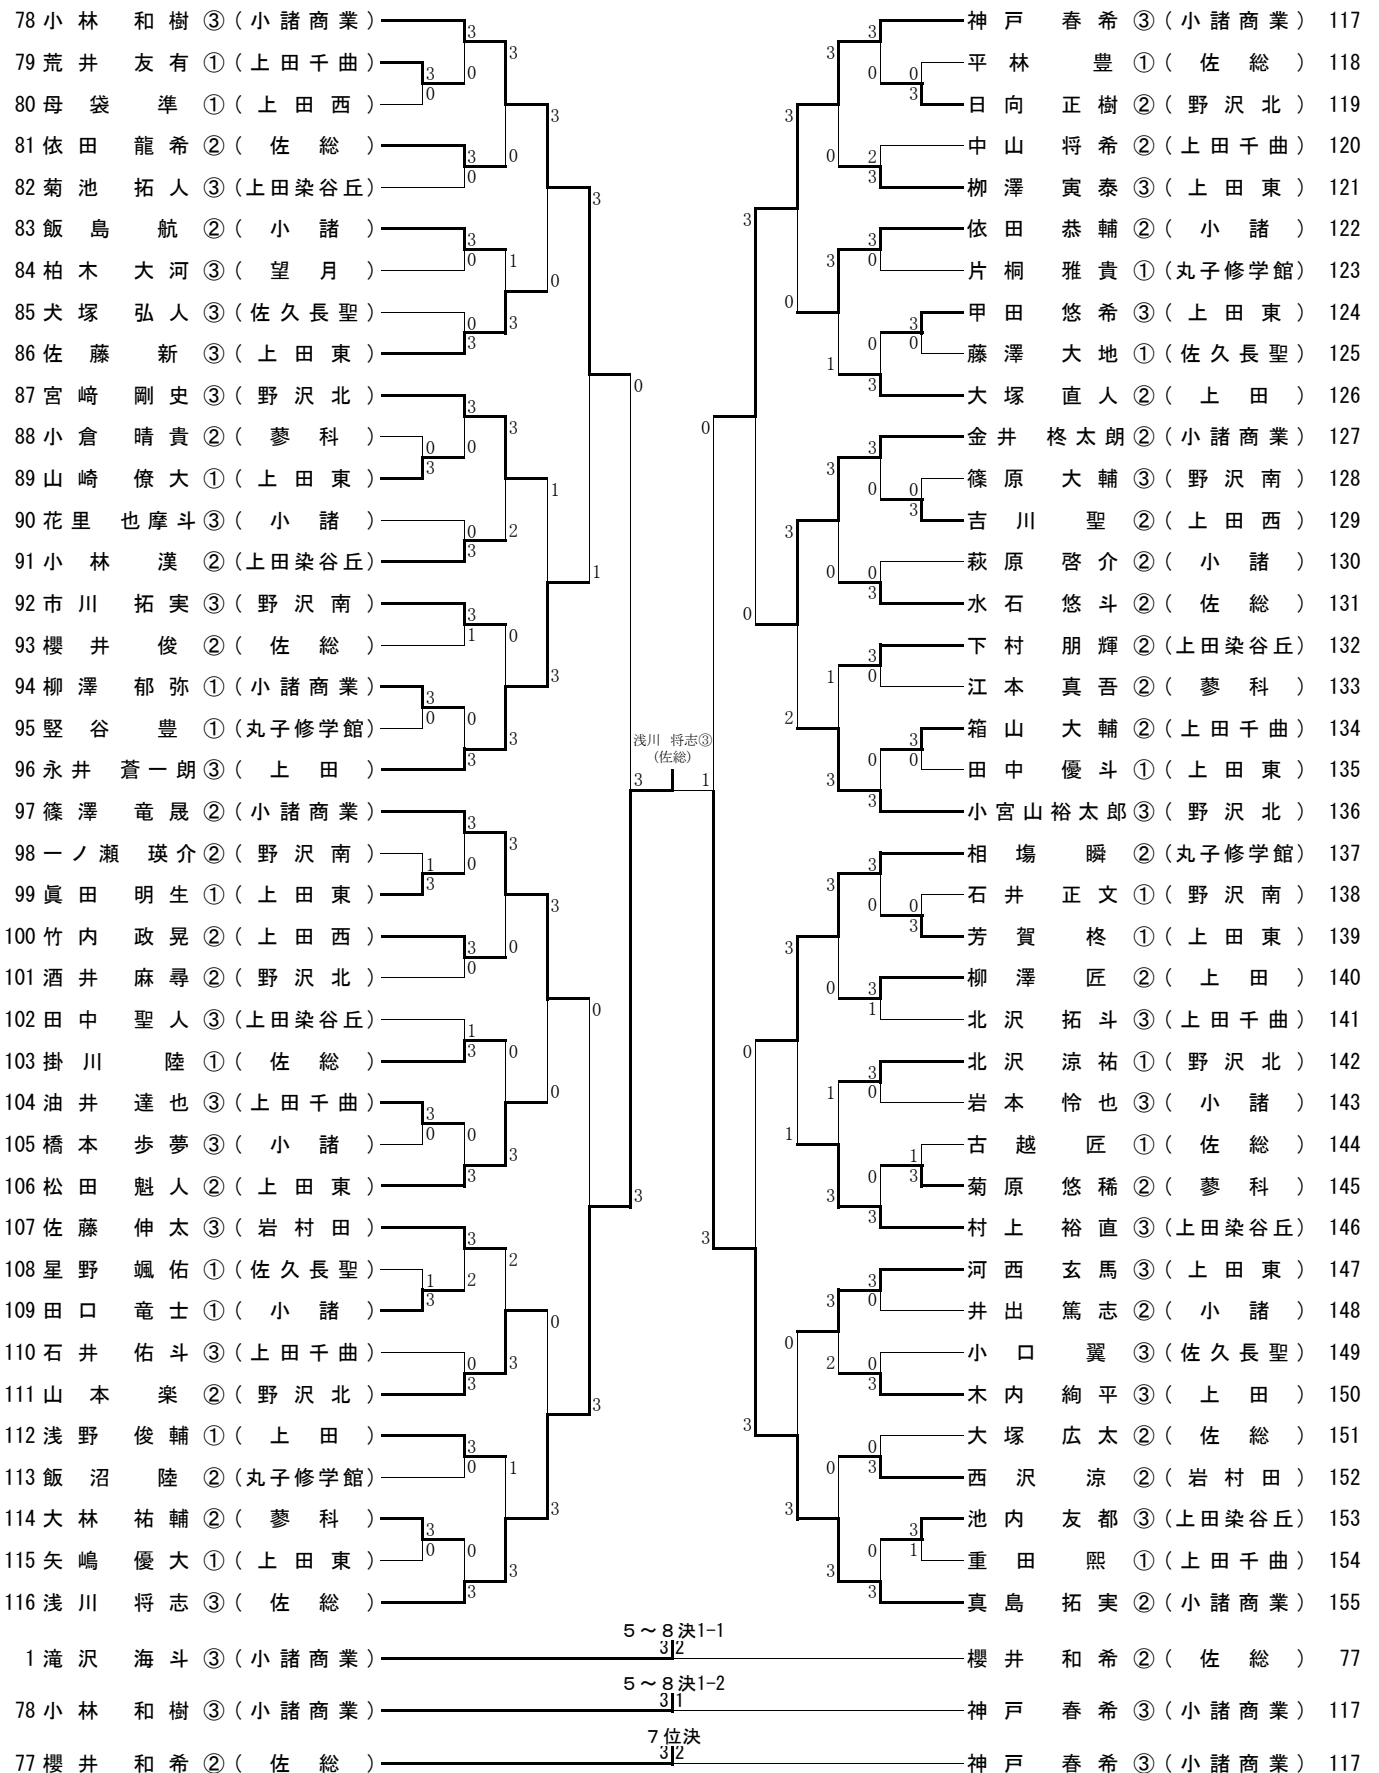

第159回東信大会(H28年総体)

男子シングルス(2)

第159回東信大会(H28年総体)

男子ダブルス

1	滝沢海斗③ (小諸商業)	甲田明寛③ (上田)	36
2	池内瞬紀③ (佐久長聖)	片桐雅貴① (丸子修学館)	37
3	山崎僚明① (上田東)	大小林祐輔② (蓼科)	38
4	滝藤圭一③ (上田染谷丘)	井津麻尋② (野沢北)	39
5	木内塚絢平③ (上田)	柳澤寅和③ (上田東)	40
6	小宮山裕太郎③ (野沢北)	金子真斗③ (佐総)	41
7	掛川陸① (佐総)	荒井悠友① (上田千曲)	42
8	横田拓巳① (上田千曲)	田口竜士① (小諸)	43
9	町田耕太郎③ (小諸)	位高宏明② (佐久長聖)	44
10	箱山梓③ (上田西)	赤西源涼② (岩村田)	45
11	山井優也② (小諸商業)	古丸越匠① (佐総)	46
12	櫻井俊豊② (佐総)	遠藤友都③ (上田染谷丘)	47
13	岩本怜也③ (小諸)	中箱山将希② (上田千曲)	48
14	山岡本楽② (野沢北)	夏中木鳥晨雄① (上田)	49
15	上原凱① (上田東)	市川一ノ瀬柁瑛② (野沢南)	50
16	柏木大河③ (望月)	芳涌賀陸① (上田東)	51
17	松本聖拓③ (野沢南)	神藤春希③ (小諸商業)	52
18	佐藤宏剛③ (野沢北)	池崎裕直③ (上田染谷丘)	53
19	矢嶋中優大① (上田東)	井柳出澤雄都① (小諸商業)	54
20	篠原大輔③ (野沢南)	田中悠斗② (佐総)	55
21	小林漢② (上田染谷丘)	小林竜文③ (上田)	56
22	依田龍希② (佐総)	竹内川政聖② (上田西)	57
23	飯島航輔② (小諸)	神津陸斗② (小諸)	58
24	北沢拓斗③ (上田千曲)	日向正樹② (野沢北)	59
25	藻谷啓介② (上田)	河西玄馬③ (上田東)	60
26	相十場瞬也② (丸子修学館)	中垣内貴斗③ (上田千曲)	61
27	滝澤将匠③ (蓼科)	江本真吾② (蓼科)	62
28	須賀悠斗③ (小諸商業)	北原凉祐① (野沢北)	63
29	若林大樹① (上田千曲)	松田魁人② (上田東)	64
30	大石島和也③ (上田東)	飯片沼陸軌① (丸子修学館)	65
31	齊藤慧悟② (小諸)	上野拓海① (上田東)	66
32	甲田悠希③ (上田東)	赤羽根真人① (佐総)	67
33	母袋準① (上田西)	春原拓海① (小諸)	68
34	田中聖人③ (上田染谷丘)	高橋魁実② (小諸商業)	69
35	浅川将和③ (佐総)