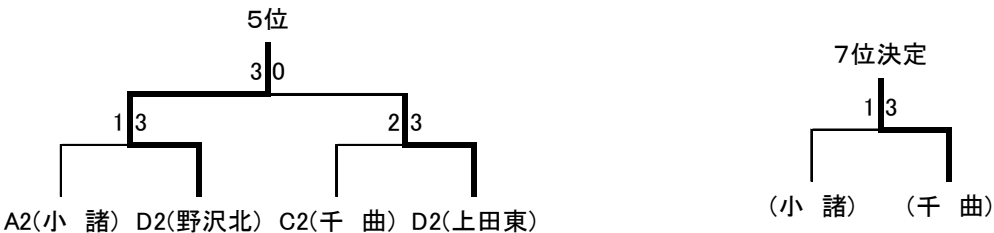

2位トーナメント(5位~8位決定)

1位	小諸商業	2位	上田	3位	佐久平総合技術	4位	上田染谷丘
5位	野沢北	6位	上田東	7位	上田千曲	8位	小諸