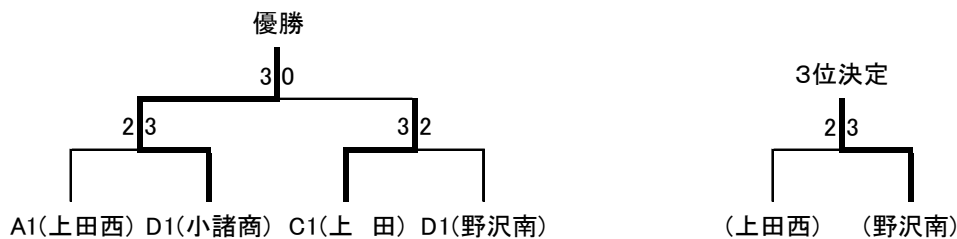

第159回東信大会(H28年総体) 女子学校対抗

【女子予選リーグ】

Aブロック

	①上田西	②小諸	③佐久平総合技術	④上田染谷丘	勝 敗	順位
①上田西		3-0	3-0	3-0	3勝0敗	1
②小諸	0-3		0-3	2-3	0勝3敗	4
③佐久平総合技術	0-3	3-0		2-3	1勝2敗	3
④上田染谷丘	0-3	3-2	3-2		2勝1敗	2

Bブロック

	①岩村田	②望月	③野沢南		勝 敗	順位
①岩村田		3-0	2-3		1勝1敗	2
②望月	0-3		0-3		0勝2敗	3
③野沢南	3-2	3-0			2勝0敗	1
					勝 敗	

Cブロック

	①上田	②上田千曲	③佐久長聖		勝 敗	順位
①上田		3-2	3-0		2勝0敗	1
②上田千曲	2-3		3-2		1勝1敗	2
③佐久長聖	0-3	2-3			0勝2敗	3
					勝 敗	

Dブロック

	①小諸商業	②上田東	③野沢北		勝 敗	順位
①小諸商業		3-0	3-1		2勝0敗	1
②上田東	0-3		2-3		0勝2敗	3
③野沢北	1-3	3-2			1勝1敗	2
					勝 敗	

【女子決勝トーナメント】

1位トーナメント(1位~4位決定)