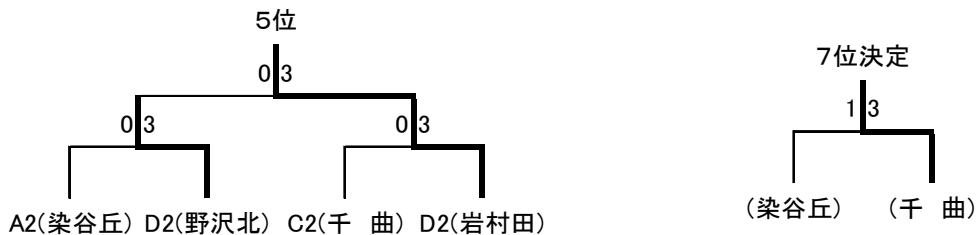

2位トーナメント(5位~8位決定)

1位	小諸商業	2位	上田	3位	野沢南	4位	上田西
5位	岩村田	6位	野沢北	7位	上田千曲	8位	上田染谷丘