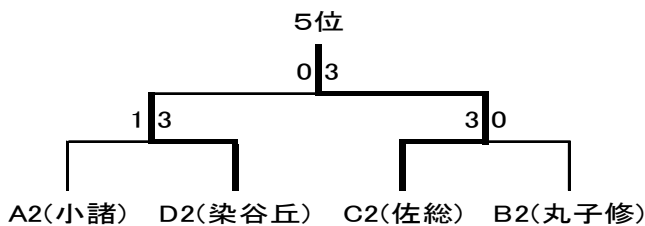

2位トーナメント(5位~8位決定)

1. 1位 小諸商業   2位 上田東   3位 上田   4位 野沢北
   5位 佐久平総合技術   6位 上田染谷丘   7位 丸子修学館   8位 小諸