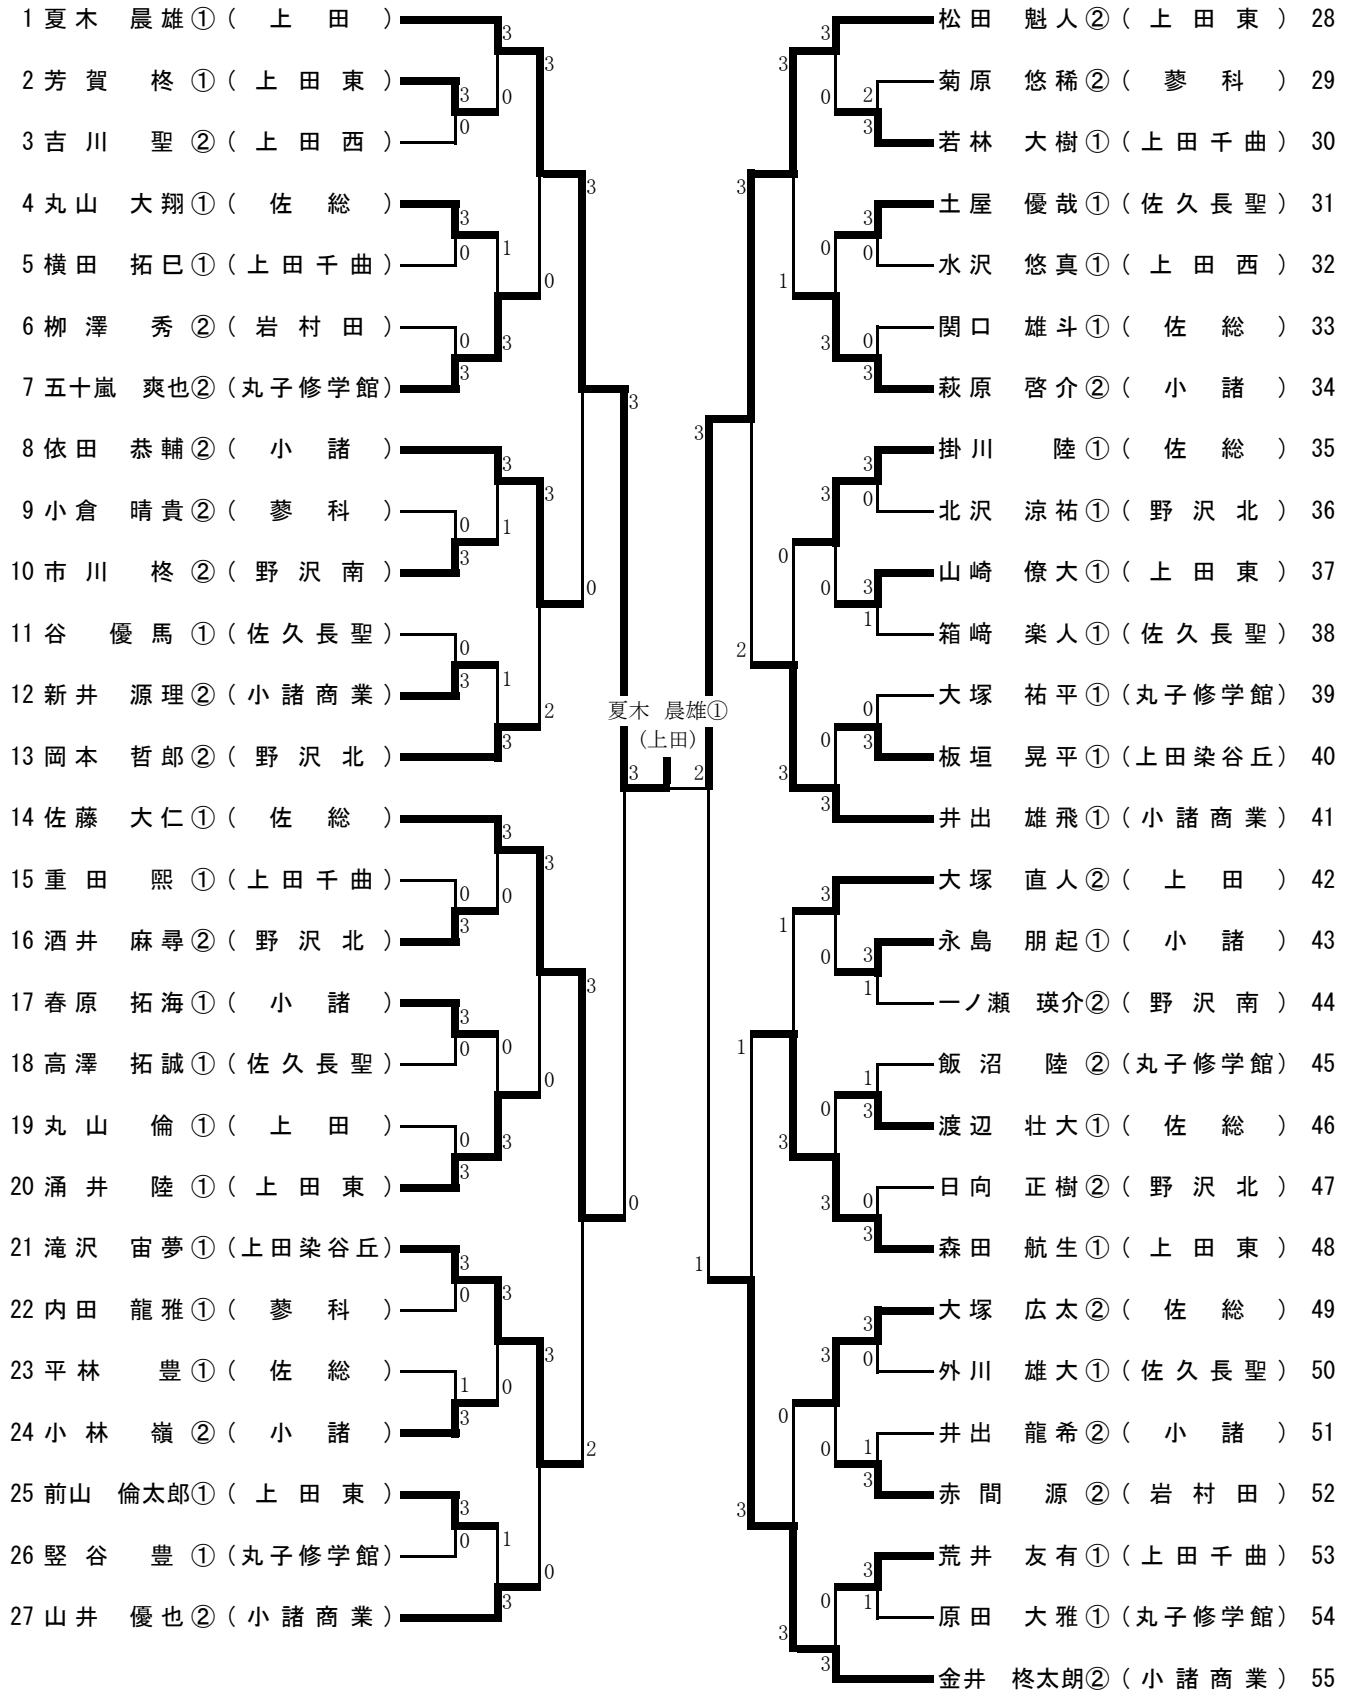

第160回東信大会(H28年新人) 男子学校対抗

【男子予選リーグ】

Aブロック

	①小諸商業	②小諸	③上田西	④佐久長聖	勝 敗	順位
①小諸商業		3-0	3-0	3-0	3勝0敗	1
②小諸	0-3		3-2	3-2	2勝1敗	2
③上田西	0-3	2-3		3-1	1勝2敗	3
④佐久長聖	0-3	2-3	1-3		0勝3敗	4

Bブロック

	①上田	②上田千曲	③丸子修学館	勝 敗	順位
①上田		3-0	3-1	2勝0敗	1
②上田千曲	0-3		2-3	0勝2敗	3
③丸子修学館	1-3	3-2		1勝1敗	2

1位トーナメント(1位~4位決定)

優勝小諸商業

2位トーナメント(5位~8位決定)

- 1位 小諸商業    2位 上田東    3位 上田    4位 野沢北  
5位 佐久平総合技術    6位 上田染谷丘    7位 丸子修学館    8位 小諸

第160回東信大会 (H28年新人)

男子シングルス (1)

夏木 晨雄① (上田)

決勝  
0 3

1 夏木 晨雄① (上田) ————— 櫻井 和希② (佐総) 56

3位決  
3 2

28 松田 魁人② (上田東) ————— 真島 拓実② (小諸商業) 111

5位決  
0 3

55 金井 柊太郎② (小諸商業) ————— 中島 俊輔① (上田) 84

第160回東信大会(H28年新人)

男子シングルス (2)

56 櫻井 和希② (佐 総)		3		3		3		3	中島 俊輔① (上 田)	84
57 片桐 海軌① (丸子修学館)		1	1	3		0	キ	3	金子 空① (野 沢南)	85
58 藤澤 大地① (佐久長聖)		3		3		3		0	下村 朋輝② (上田染谷丘)	86
59 上野 拓海① (上 田 東)		3		3		3		3	中山 将希② (上田千曲)	87
60 藻谷 啓介② (上 田)		0	3	0		2	0	0	井出 篤志② (小 諸)	88
61 小林 漢② (上田染谷丘)		3	2	3		3	0	3	矢嶋 優大① (上 田 東)	89
62 神津 圭佑② (野 沢北)		0		3		3		3	依田 龍希② (佐 総)	90
63 母袋 準① (上 田 西)		3		3		3		3	水石 悠斗② (佐 総)	91
64 柳澤 郁弥① (小諸商業)		0	1	3		3	0	3	竹内 陸人① (佐久長聖)	92
65 渡邊 涼① (上田千曲)		3	3	0		3	0	0	大平 拓実① (丸子修学館)	93
66 市村 優卓② (蓼 科)		1		3		0	3	3	眞田 明生① (上 田 東)	94
67 神津 陸斗② (小 諸)		1	0	3		0	0	3	大林 祐輔② (蓼 科)	95
68 田中 悠斗② (佐 総)		3	3	3		0	3	3	粕尾 尚史① (上 田 西)	96
69 上原 凱① (上 田 東)		3		3		3		3	山本 楽② (野 沢北)	97
70 相場 瞬② (丸子修学館)		3		3		1		3	杉田 颯① (上 田 東)	98
71 宮下 航平② (佐久長聖)		0	3	3		3	0	3	片桐 雅貴① (丸子修学館)	99
72 西沢 涼② (岩 村 田)		3		3		3		3	原田 響① (野 沢北)	100
73 吉村 真由① (小 諸)		1		3		3		3	早乙女 敬一② (佐久長聖)	101
74 櫻井 海人① (野 沢北)		3	3	2		0	1	3	古越 匠① (佐 総)	102
75 田中 優斗① (上 田 東)		0	0	3		3	0	3	小林 元毅① (上田千曲)	103
76 箱山 大輔② (上田千曲)		3		3		3		3	飯島 航② (小 諸)	104
77 櫻井 俊② (佐 総)		3		3		3		3	齊藤 慧悟② (小 諸)	105
78 浅野 俊輔① (上 田)		0	3	3		3	0	3	星野 颯佑① (佐久長聖)	106
79 堀内 大輝② (上 田 東)		3	1	3		0	1	3	澤崎 海斗② (上田千曲)	107
80 滝澤 匠裁② (蓼 科)		1		3		3		3	江本 真吾② (蓼 科)	108
81 赤羽根 雅也① (野 沢南)		0		3		3		3	柳澤 匠② (上 田)	109
82 田口 竜士① (小 諸)		3	2	3		3	0	3	小池 築① (佐 総)	110
83 篠澤 竜晟② (小諸商業)		3		3		3		3	眞島 拓実② (小諸商業)	111