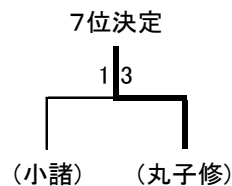

Cブロック

	①佐久平総合技術	②上田東	③蓼科	勝 敗	順位
①佐久平総合技術		0-3	3-0	1勝1敗	2
②上田東	3-0		3-0	2勝0敗	1
③蓼科	0-3	0-3		0勝2敗	3

Dブロック

	①上田染谷丘	②野沢北	③野沢南	勝 敗	順位
①上田染谷丘		1-3	3-0	1勝1敗	2
②野沢北	3-1		3-0	2勝0敗	1
③野沢南	0-3	0-3		0勝2敗	3

【男子決勝トーナメント】

1位トーナメント(1位~4位決定)

優勝小諸商業

2位トーナメント(5位~8位決定)

- 1位 小諸商業    2位 上田東    3位 上田    4位 野沢北  
5位 佐久平総合技術    6位 上田染谷丘    7位 丸子修学館    8位 小諸

第160回東信大会 (H28年新人)

男子シングルス (1)

夏木 晨雄① (上田)

決勝  
0 3