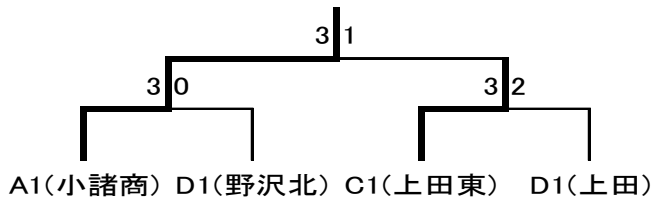

第160回東信大会(H28年新人) 男子学校対抗

【男子予選リーグ】

Aブロック

	①小諸商業	②小諸	③上田西	④佐久長聖	勝 敗	順位
①小諸商業		3-0	3-0	3-0	3勝0敗	1
②小諸	0-3		3-2	3-2	2勝1敗	2
③上田西	0-3	2-3		3-1	1勝2敗	3
④佐久長聖	0-3	2-3	1-3		0勝3敗	4

Bブロック

	①上田	②上田千曲	③丸子修学館	勝 敗	順位
①上田		3-0	3-1	2勝0敗	1
②上田千曲	0-3		2-3	0勝2敗	3
③丸子修学館	1-3	3-2		1勝1敗	2

Cブロック

	①佐久平総合技術	②上田東	③蓼科	勝 敗	順位
①佐久平総合技術		0-3	3-0	1勝1敗	2
②上田東	3-0		3-0	2勝0敗	1
③蓼科	0-3	0-3		0勝2敗	3

Dブロック

	①上田染谷丘	②野沢北	③野沢南	勝 敗	順位
①上田染谷丘		1-3	3-0	1勝1敗	2
②野沢北	3-1		3-0	2勝0敗	1
③野沢南	0-3	0-3		0勝2敗	3

【男子決勝トーナメント】

1位トーナメント(1位~4位決定)

優勝小諸商業