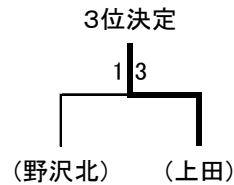

Cブロック

	①佐久平総合技術	②上田東	③蓼科	勝 敗	順位
①佐久平総合技術		0-3	3-0	1勝1敗	2
②上田東	3-0		3-0	2勝0敗	1
③蓼科	0-3	0-3		0勝2敗	3

Dブロック

	①上田染谷丘	②野沢北	③野沢南	勝 敗	順位
①上田染谷丘		1-3	3-0	1勝1敗	2
②野沢北	3-1		3-0	2勝0敗	1
③野沢南	0-3	0-3		0勝2敗	3

【男子決勝トーナメント】

1位トーナメント(1位~4位決定)

優勝小諸商業

2位トーナメント(5位~8位決定)

- 1位 小諸商業    2位 上田東    3位 上田    4位 野沢北  
5位 佐久平総合技術    6位 上田染谷丘    7位 丸子修学館    8位 小諸

第160回東信大会 (H28年新人)

男子シングルス (1)

夏木 晨雄① (上田)

決勝  
0 3