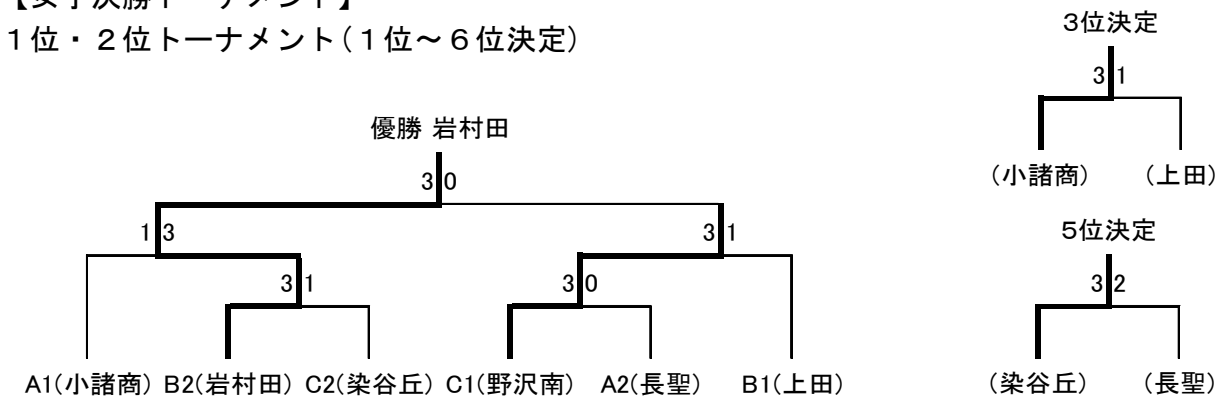

第160回東信大会(H28年新人) 女子学校対抗

【女子予選リーグ】

Aブロック

	①小諸商	②上田千曲	③上田東	④佐久長聖	勝 敗	順位
①小諸商		3-1	3-0	3-0	3勝0敗	1
②上田千曲	1-3		3-2	2-3	1勝2敗	3
③上田東	0-3	2-3		1-3	0勝3敗	4
④佐久長聖	0-3	3-2	3-1		2勝1敗	2

Bブロック

	①上田	②岩村田	③佐久平総合技術	勝 敗	順位
①上田		3-2	3-0	2勝0敗	1
②岩村田	2-3		3-0	1勝1敗	2
③佐久平総合技術	0-3	0-3		0勝2敗	3

Cブロック

	①野沢南	②上田西	③上田染谷丘	勝 敗	順位
①野沢南		3-2	3-0	2勝0敗	1
②上田西	2-3		0-3	0勝2敗	3
③上田染谷丘	0-3	3-0		1勝1敗	2

【女子決勝トーナメント】

1位・2位トーナメント(1位～6位決定)

3位リーグ(7位・8位決定)

	A 3位上田千曲	B 3位佐総	C 3位上田西	A 4位上田東	勝 敗	順位
A 3位上田千曲		1-3	3-0	3-2	2勝1敗	8
B 3位佐総	3-1		3-0	3-1	3勝0敗	7
C 3位上田西	0-3	0-3		0-3	0勝3敗	10
A 4位上田東	2-3	1-3	3-0		1勝2敗	9