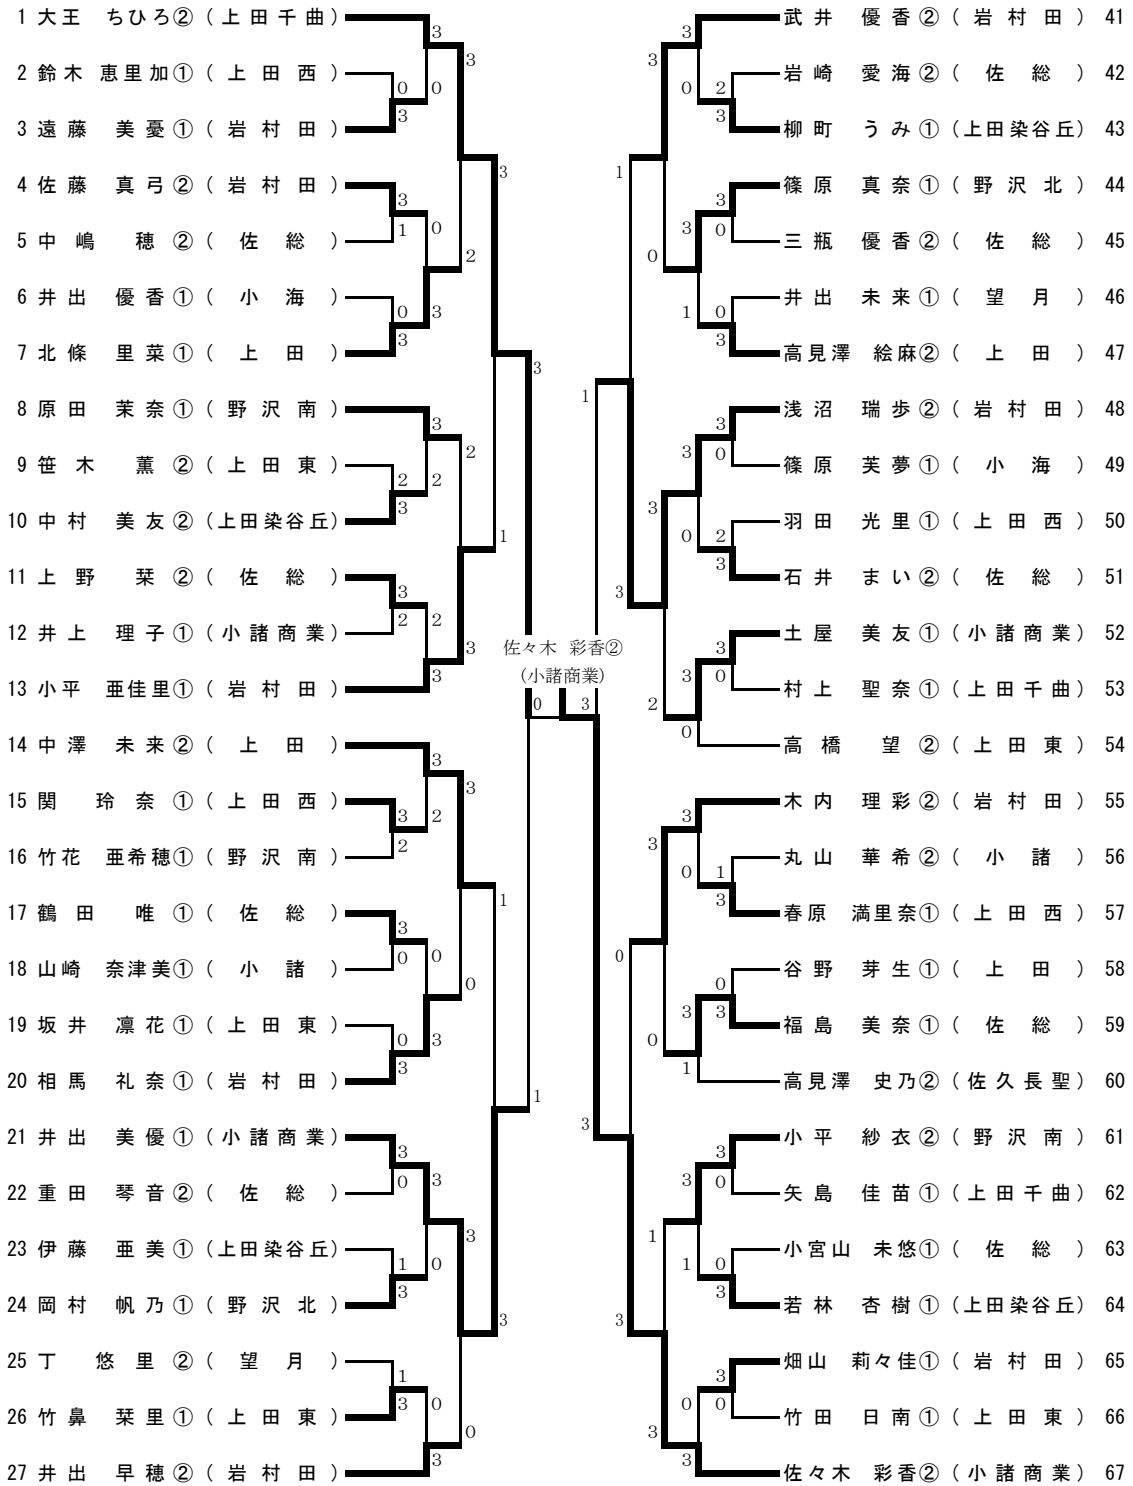

第160回東信大会(H28年新人) 女子学校対抗

【女子予選リーグ】

Aブロック

	①小諸商	②上田千曲	③上田東	④佐久長聖	勝 敗	順位
①小諸商		3-1	3-0	3-0	3勝0敗	1
②上田千曲	1-3		3-2	2-3	1勝2敗	3
③上田東	0-3	2-3		1-3	0勝3敗	4
④佐久長聖	0-3	3-2	3-1		2勝1敗	2

Bブロック

	①上田	②岩村田	③佐久平総合技術	勝 敗	順位
①上田		3-2	3-0	2勝0敗	1
②岩村田	2-3		3-0	1勝1敗	2
③佐久平総合技術	0-3	0-3		0勝2敗	3

Cブロック

	①野沢南	②上田西	③上田染谷丘	勝 敗	順位
①野沢南		3-2	3-0	2勝0敗	1
②上田西	2-3		0-3	0勝2敗	3
③上田染谷丘	0-3	3-0		1勝1敗	2

【女子決勝トーナメント】

1位・2位トーナメント(1位～6位決定)

3位リーグ(7位・8位決定)

	A 3位上田千曲	B 3位佐総	C 3位上田西	A 4位上田東	勝 敗	順位
A 3位上田千曲		1-3	3-0	3-2	2勝1敗	8
B 3位佐総	3-1		3-0	3-1	3勝0敗	7
C 3位上田西	0-3	0-3		0-3	0勝3敗	10
A 4位上田東	2-3	1-3	3-0		1勝2敗	9

1位 岩村田 2位 野沢南 3位 小諸商業 4位 上 田
 5位 上田染谷丘 6位 佐久長聖 7位 佐久平総合技術 8位 上田千曲

第160回東信大会 (H28年新人)

女子シングルス

3位
 21 井出 美優① (小諸商業) 3 1 浅沼 瑞歩② (岩村田) 48

5~8決1回戦
 13 小平 亜佳里① (岩村田) 0 3 中澤 未来② (上田) 14

5~8決1回戦
 41 武井 優香② (岩村田) 2 3 木内 理彩② (岩村田) 55

5位
 14 中澤 未来② (上田) 3 2 木内 理彩② (岩村田) 55

7位
 41 武井 優香② (岩村田) 3 0 小平 亜佳里① (岩村田) 13

第160回東信大会 (H28年新人)

女子ダブルス