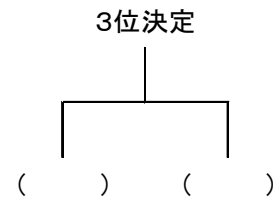

第161回東信大会 (H29年総体) 女子学校対抗

【女子予選リーグ】

Aブロック

	①岩村田	②佐久長聖	③上田千曲	④上田東	勝 敗	順位
①岩村田	/				勝 敗	
②佐久長聖		/			勝 敗	
③上田千曲			/		勝 敗	
④上田東				/	勝 敗	

Bブロック

	①野沢南	②上田染谷丘	③佐久平総合技術	④野沢北	勝 敗	順位
①野沢南	/				勝 敗	
②上田染谷丘		/			勝 敗	
③佐久平総合技術			/		勝 敗	
④野沢北				/	勝 敗	

Cブロック

	①小諸商業	②上田	③上田西	④小諸	勝 敗	順位
①小諸商業	/				勝 敗	
②上田		/			勝 敗	
③上田西			/		勝 敗	
④小諸				/	勝 敗	

【女子決勝トーナメント】

1位・2位トーナメント(1位～6位決定)

3位・4位トーナメント(7位・8位決定)

1 位	2 位	3 位	4 位
5 位	6 位	7 位	8 位