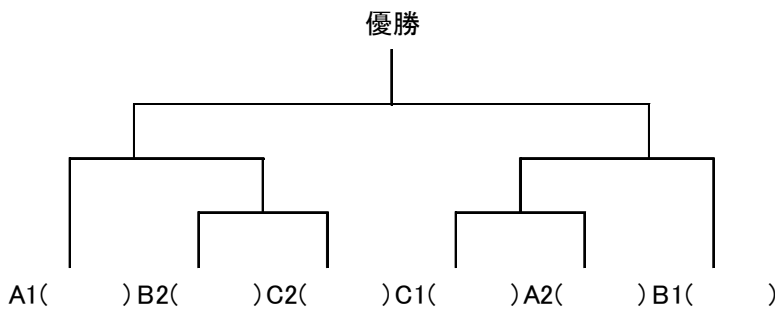

第161回東信大会 (H29年総体) 女子学校対抗

【女子予選リーグ】

Aブロック

	①岩村田	②佐久長聖	③上田千曲	④上田東	勝 敗	順位
①岩村田	/				勝 敗	
②佐久長聖		/			勝 敗	
③上田千曲			/		勝 敗	
④上田東				/	勝 敗	

Bブロック

	①野沢南	②上田染谷丘	③佐久平総合技術	④野沢北	勝 敗	順位
①野沢南	/				勝 敗	
②上田染谷丘		/			勝 敗	
③佐久平総合技術			/		勝 敗	
④野沢北				/	勝 敗	

Cブロック

	①小諸商業	②上田	③上田西	④小諸	勝 敗	順位
①小諸商業	/				勝 敗	
②上田		/			勝 敗	
③上田西			/		勝 敗	
④小諸				/	勝 敗	

【女子決勝トーナメント】

1位・2位トーナメント(1位～6位決定)

3位・4位トーナメント(7位・8位決定)

1 位	2 位	3 位	4 位
5 位	6 位	7 位	8 位