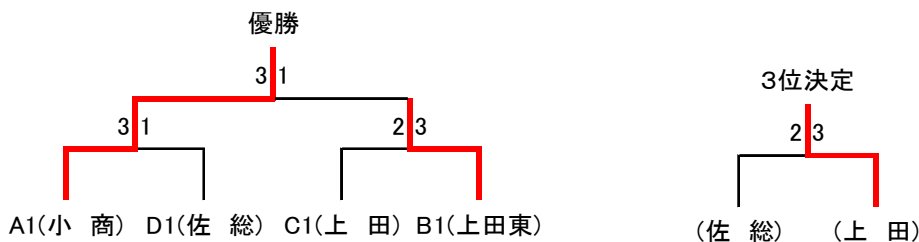

第161回東信大会 (H29年総体) 男子学校対抗 訂正版

※Dブロック 訂正カ所は黄色になっています。

【男子予選リーグ】

Aブロック

	①小諸商業	②小諸	③野沢南	④上田西	勝 敗	順位
①小諸商業		3-0	3-0	3-0	3勝0敗	1
②小諸	0-3		3-1	0-3	1勝2敗	3
③野沢南	0-3	1-3			0勝3敗	4
④上田西	0-3	3-0			2勝1敗	2

Bブロック

	①上田東	②丸子修学館	③上田千曲	④蓼科	勝 敗	順位
①上田東		3-0	3-0	3-0	3勝0敗	1
②丸子修学館	0-3		2-3	3-0	1勝2敗	3
③上田千曲	0-3	3-2		3-0	2勝1敗	2
④蓼科	0-3	0-3	0-3		0勝3敗	4

Cブロック

	①上田	②上田染谷丘	③岩村田		勝 敗	順位
①上田		3-0	3-0		2勝0敗	1
②上田染谷丘	0-3		3-1		1勝1敗	2
③岩村田	0-3	1-3			0勝2敗	3
					勝 敗	

Dブロック

	①野沢北	②佐久平総合技術	③佐久長聖		勝 敗	順位
①野沢北		1-3	3-1		1勝1敗	2
②佐久平総合技術	3-1		3-0		2勝0敗	1
③佐久長聖	1-3	0-3			0勝2敗	3
					勝 敗	

【男子決勝トーナメント】

1位トーナメント(1位~4位決定)