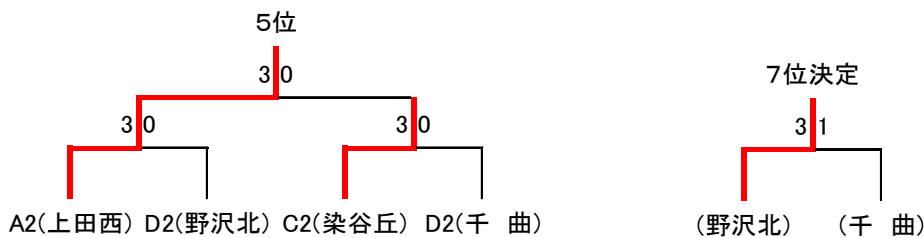

2位トーナメント(5位~8位決定)