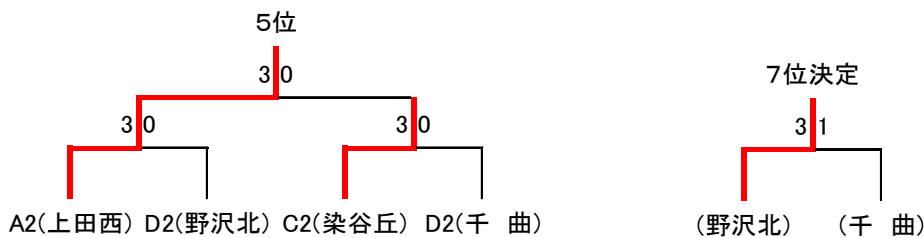

Cブロック

	①上田	②上田染谷丘	③岩村田		勝 敗	順位
①上田		3-0	3-0		2勝0敗	1
②上田染谷丘	0-3		3-1		1勝1敗	2
③岩村田	0-3	1-3			0勝2敗	3
					勝 敗	

Dブロック

	①野沢北	②佐久平総合技術	③佐久長聖		勝 敗	順位
①野沢北		1-3	3-1		1勝1敗	2
②佐久平総合技術	3-1		3-0		2勝0敗	1
③佐久長聖	1-3	0-3			0勝2敗	3
					勝 敗	

【男子決勝トーナメント】

1位トーナメント(1位~4位決定)

2位トーナメント(5位~8位決定)

1位	小諸商業	2位	上田東	3位	上田	4位	佐総
5位	上田西	6位	上田染谷	7位	野沢北	8位	上田千曲