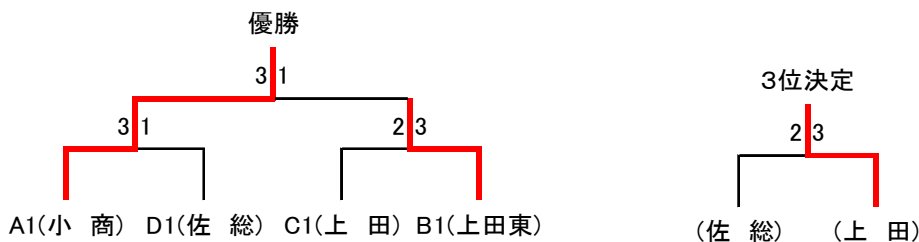

Cブロック

	①上田	②上田染谷丘	③岩村田		勝 敗	順位
①上田		3-0	3-0		2勝0敗	1
②上田染谷丘	0-3		3-1		1勝1敗	2
③岩村田	0-3	1-3			0勝2敗	3
					勝 敗	

Dブロック

	①野沢北	②佐久平総合技術	③佐久長聖		勝 敗	順位
①野沢北		1-3	3-1		1勝1敗	2
②佐久平総合技術	3-1		3-0		2勝0敗	1
③佐久長聖	1-3	0-3			0勝2敗	3
					勝 敗	

【男子決勝トーナメント】

1位トーナメント(1位~4位決定)

2位トーナメント(5位~8位決定)

1位	小諸商業	2位	上田東	3位	上田	4位	佐総
5位	上田西	6位	上田染谷	7位	野沢北	8位	上田千曲