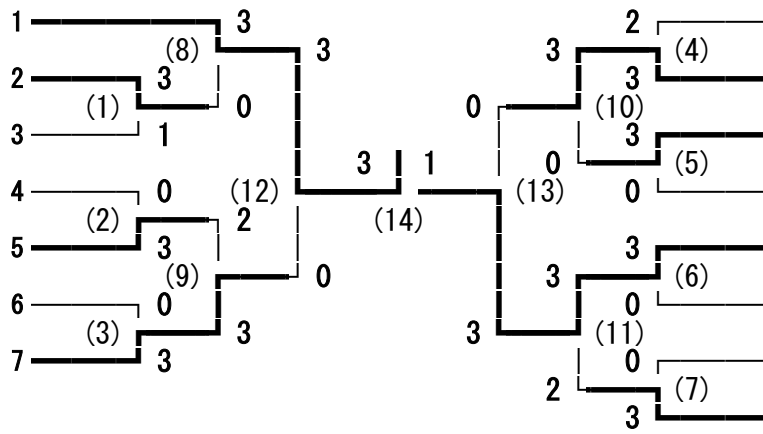

162回東信高等学校(新人)体育大会 男子学校対抗

1 上田千曲
 2 小諸
 3 野沢北
 4 上田西
 5 上田染谷丘
 6 望月
 7 丸子修学館

小諸
 上田染谷丘