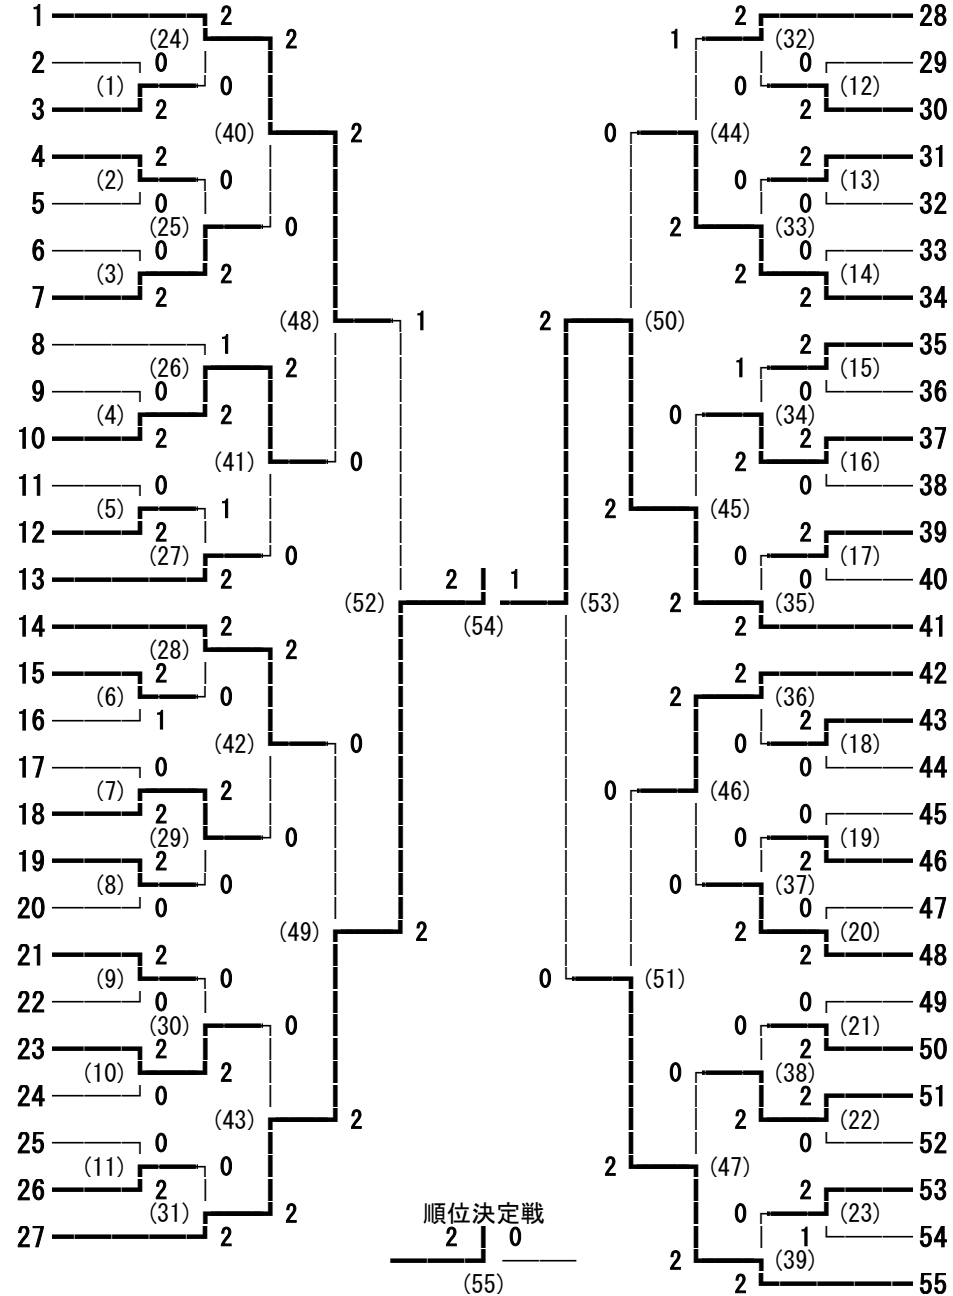

162回東信高等学校(新人)体育大会 女子ダブルス

- 高野 祐花・宮澤 冴稀 (佐久平総技)
- 辻本 あつみ・小林 令奈 (上田千曲)
- 高嶋 千明・浅岡 萌々香 (岩村田)
- 小林 明菜・笹澤 奈津弥 (上田西)
- 武藤 あい・北澤 真鈴 (小諸)
- 中山 あい・清水 花音 (野沢北)
- 町田 留花・添田 明花 (小海)
- 中山 楓花・内堀 珠有 (軽井沢)
- 平川 真子・工藤 涼音 (上田東)
- 上原 麗未・水上 詩織 (上田)
- 矢島 みなみ・石田 七海 (小諸商業)
- 宮坂 夏希・半田アイリー はんな (上田染谷丘)
- 宿岩 和花・井出 有紗 (野沢南)
- 横山 有紗・笹井 美優 (小諸)
- 中島 琴奈・木田 葉月 (小海)
- 小林 和夏・小宮山 理子 (岩村田)
- 小林 瑠花・西藤 文香 (蓼科)
- 中島 彩乃・土屋 萌華 (上田染谷丘)
- 岡村 愛美・本多 結衣 (佐久平総技)
- 西澤 春華・須見 萌子 (上田東)
- 柳澤 奈穂・柳澤 広奈 (野沢南)
- 市原 可琳・大久保 万世 (上田)
- 朝倉 京佳・竹内 智晴 (上田千曲)
- 斎藤 桃奈・坂口 実希 (上田西)
- 春原 未弥・山崎 未来 (小諸商業)
- 寺島 千晴・日原 愛咲美 (丸子修学館)
- 湯浅 ももな・白鳥 彩夏 (野沢北)