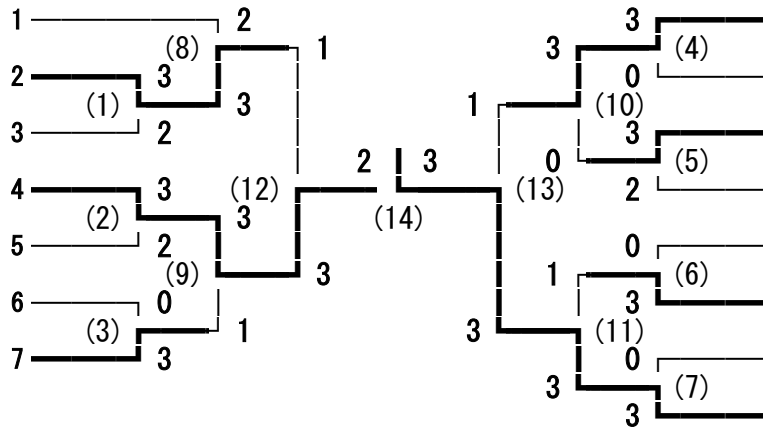

162回東信高等学校(新人)体育大会 女子学校対抗

上田
佐久平総技
上田千曲
野沢北
軽井沢
岩村田
野沢南

8 上田染谷丘
9 蓼科
10 小海
11 小諸
12 丸子修学館
13 上田西
14 小諸商業
15 上田東

代表決定戦

順位決定戦

代表決定戦

上田
野沢南

10 小海
13 上田西